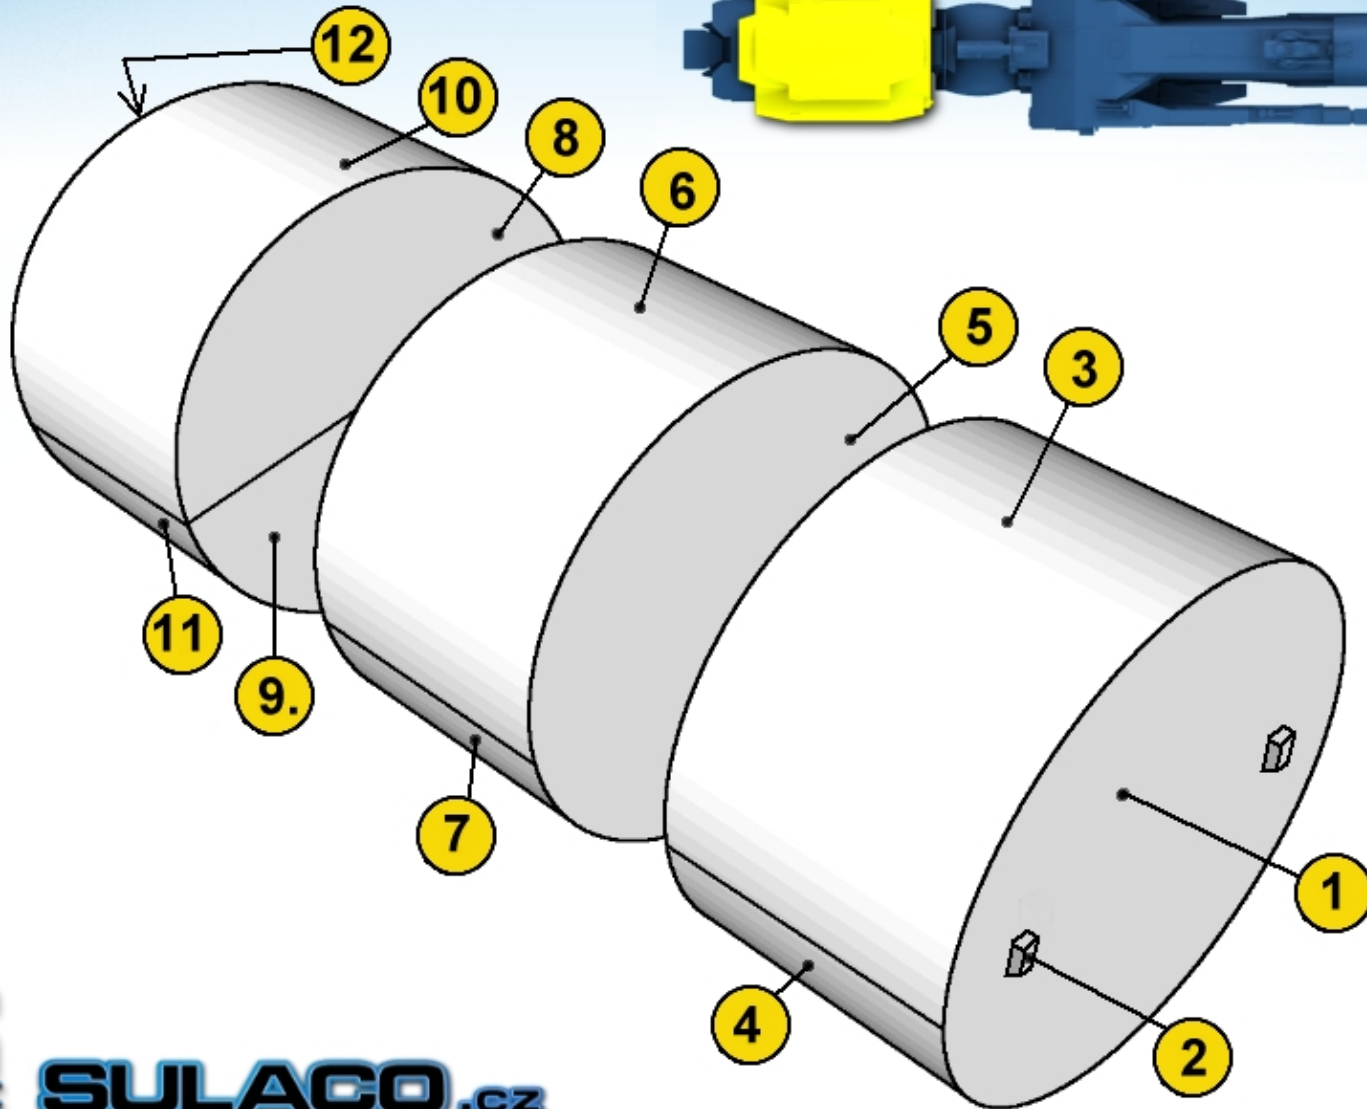

PDF

USS **SULACO 1:430**

created by Jan Růkr © 2009 ~ 2012

www.sulaco.cz

alien99@sulaco.cz

jan.rukr@seznam.cz

Pozice skupiny dílů na modelu / Group position on the model

SKUPINA DÍLŮ
26
PART GROUP

JRůkr

Tato skupina je jednou z 27 skupin tvořících projekt Sulaco™

This group is one of the 27 groups of the USS Sulaco project™

Motorová sekce
Engine section

Více informací na www.sulaco.cz / more info at www.sulaco.cz

ALIENS
PAPER.CRAFT

SULACO.cz