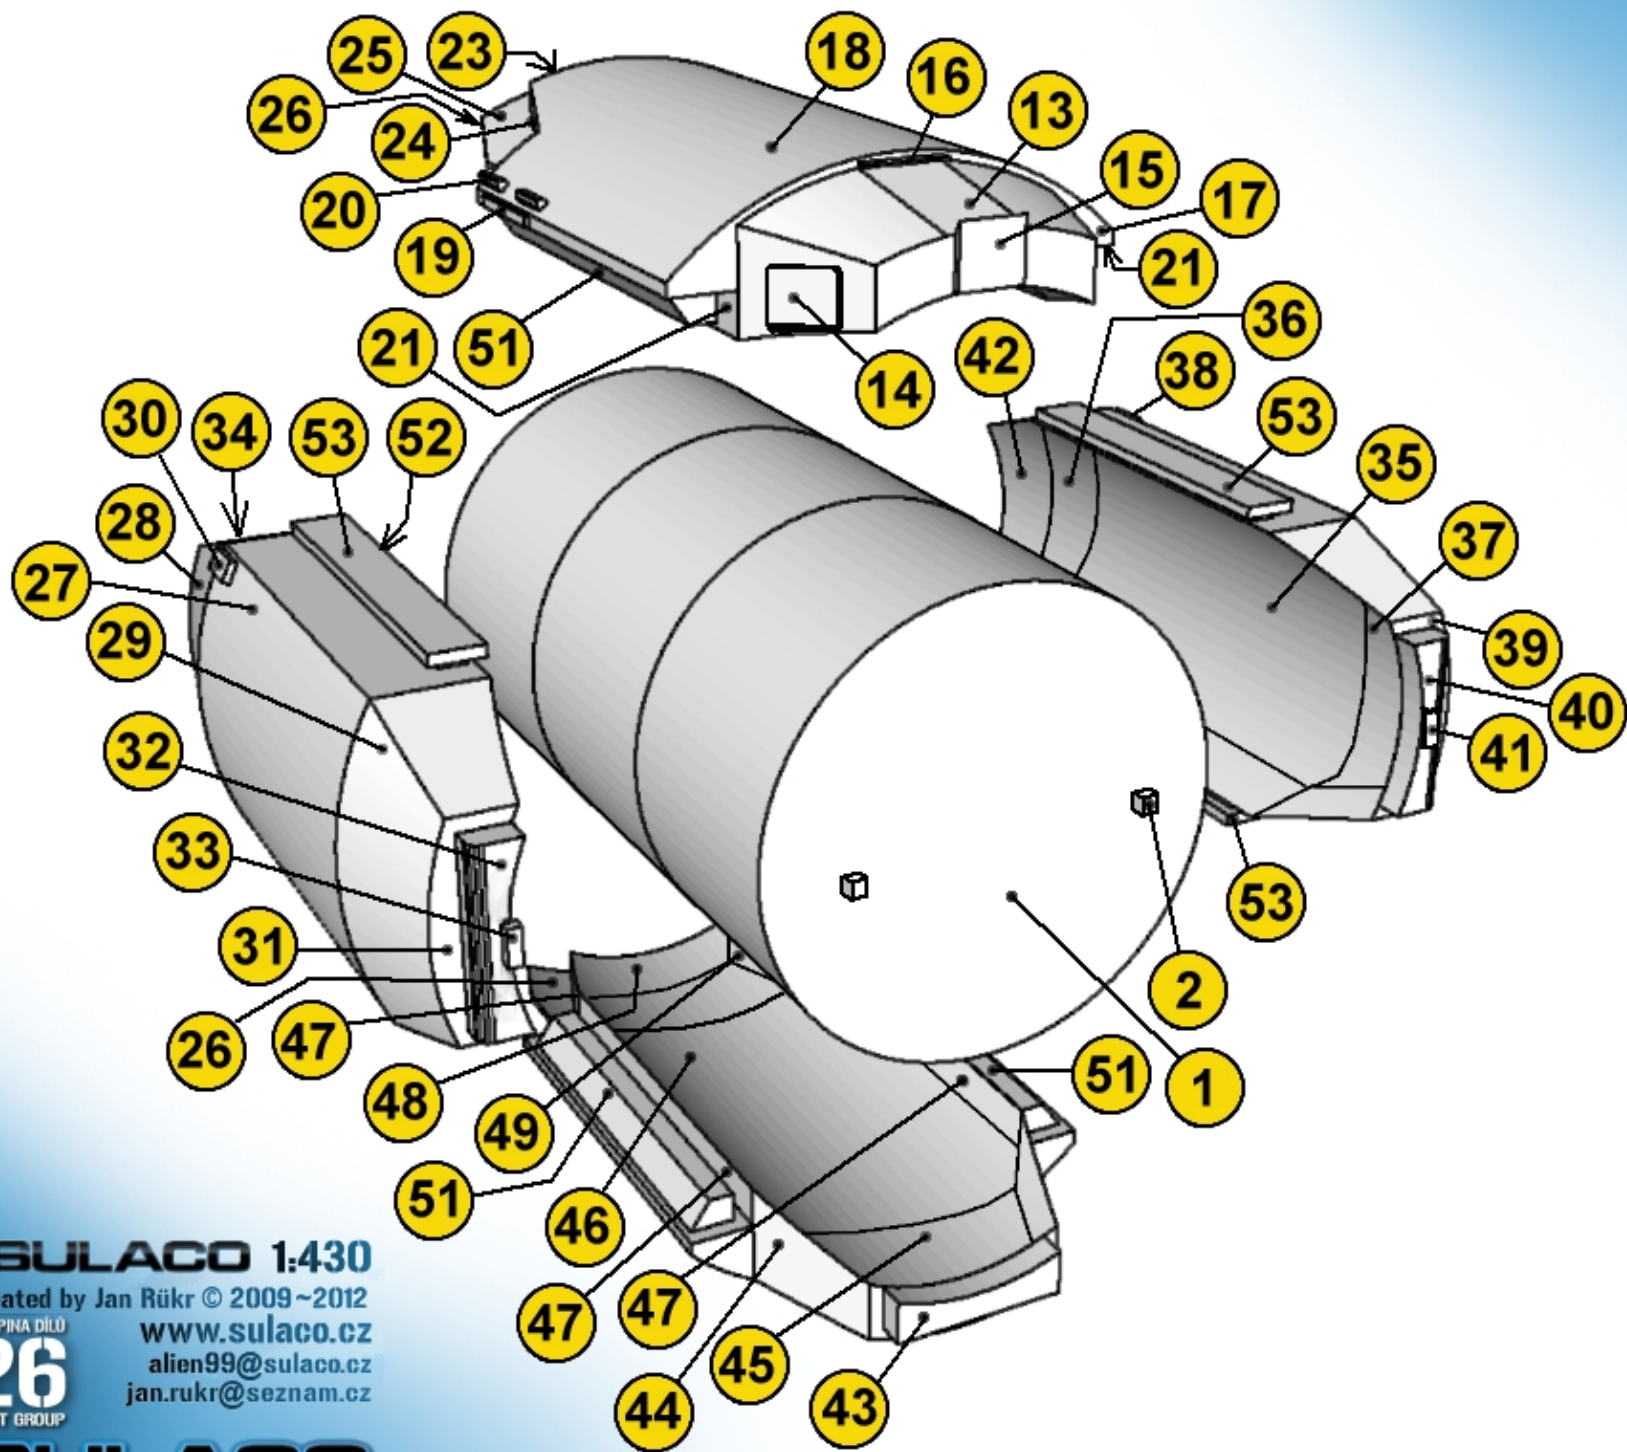

USS **SULACO 1:430**

created by Jan Růkr © 2009~2012

SKUPINA DÍLŮ www.sulaco.cz

26
PART GROUP

alien99@sulaco.cz
jan.rukr@seznam.cz

SULACO.cz