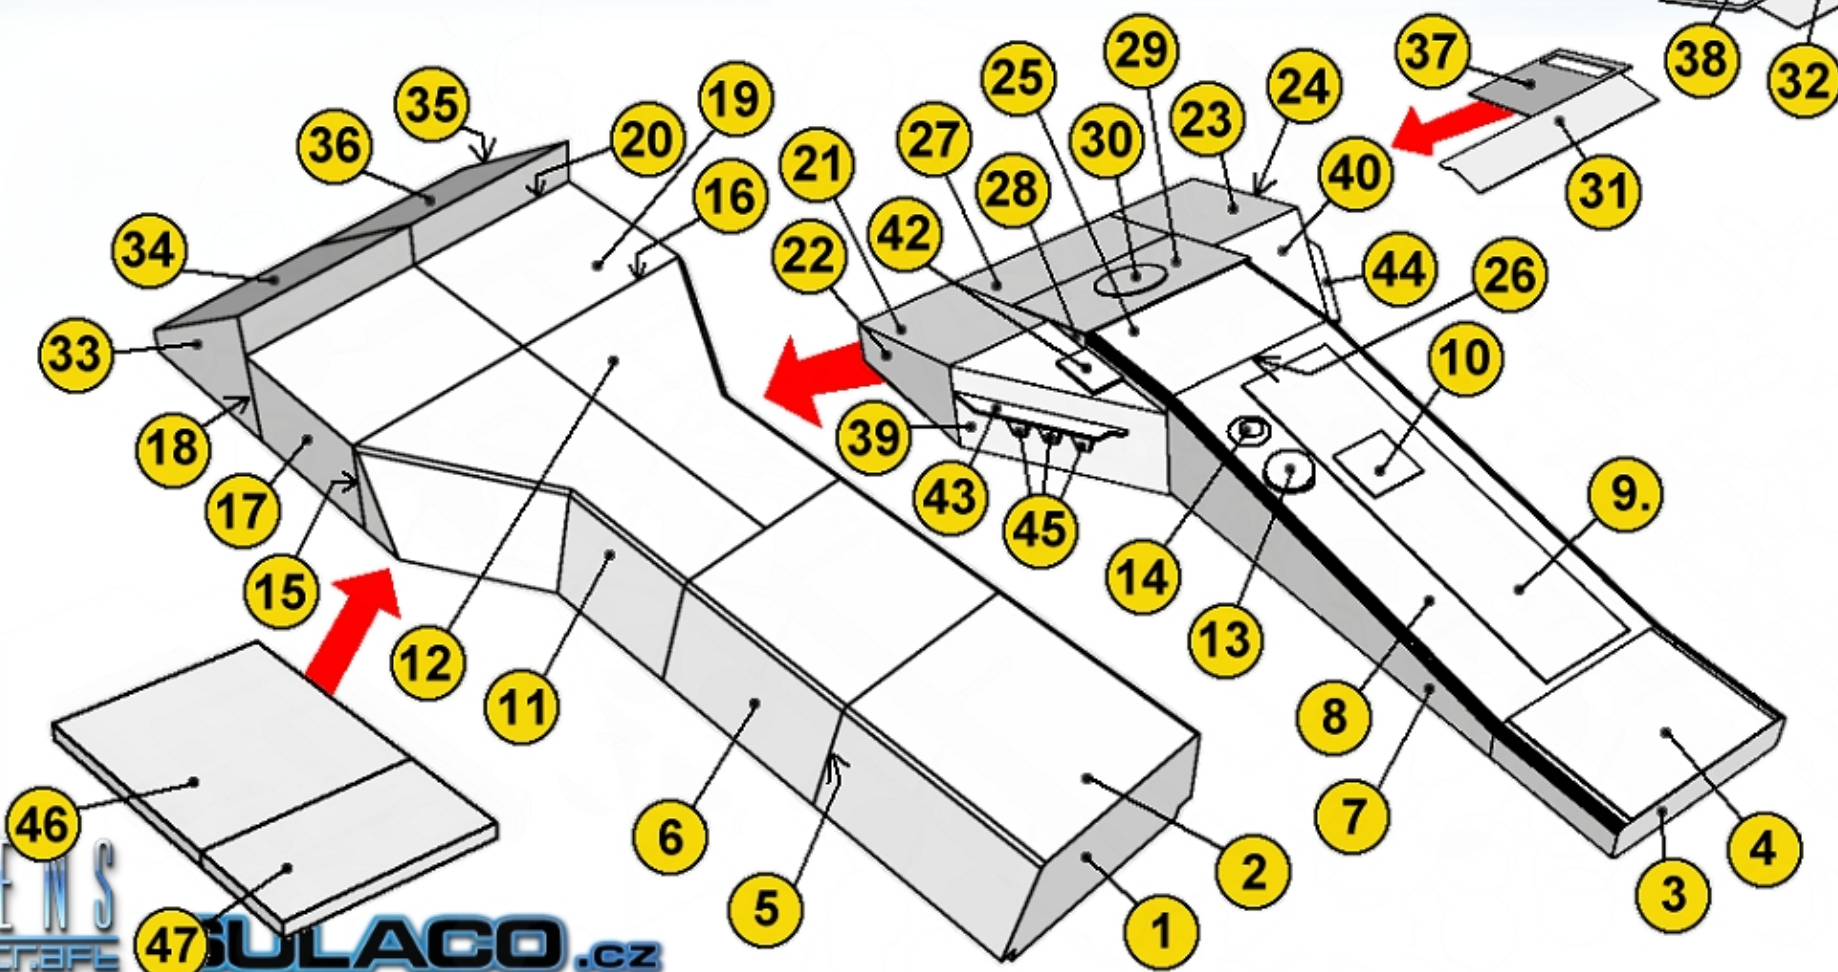

Pozice skupiny dílů na modelu / Group position on the model

SKUPINA DÍLŮ
22
PART GROUP

JRůkr

Hřbet
Ridge

Více informací na www.sulaco.cz / more info at www.sulaco.cz

ALIENS
PAPER.CRAFT

SULACO.cz