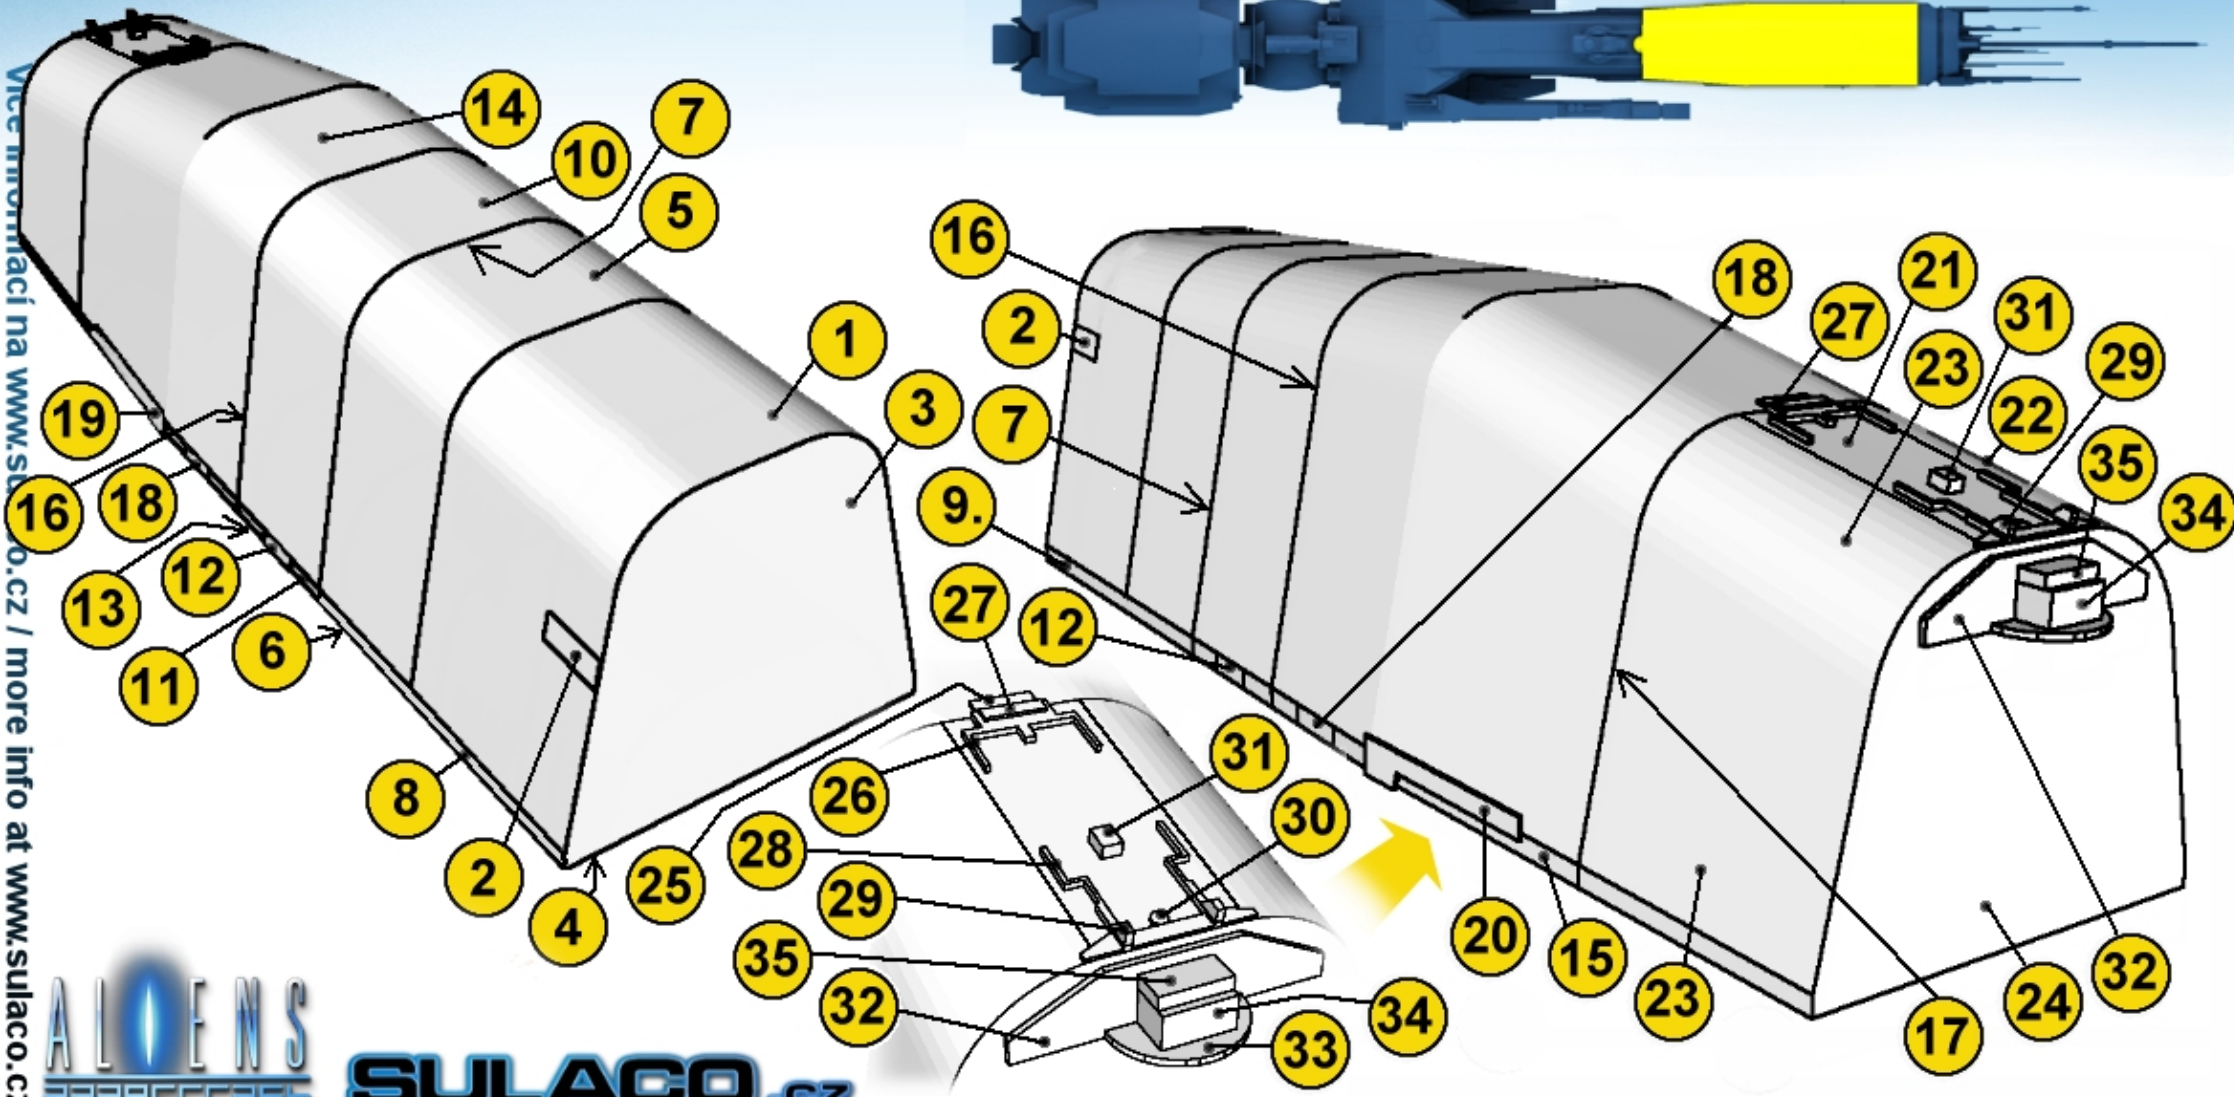

01

PART GROUP

JRůkr

Tato skupina je jednou z 27 skupin tvořících projekt Sulaco™

This group is one of the 27 groups of the USS Sulaco project™

Vrchní trup s podporou života

Upper hull with life support

Více informací na www.sulaco.cz / more info at www.sulaco.cz

5

8

9

2

21

13

03.

13