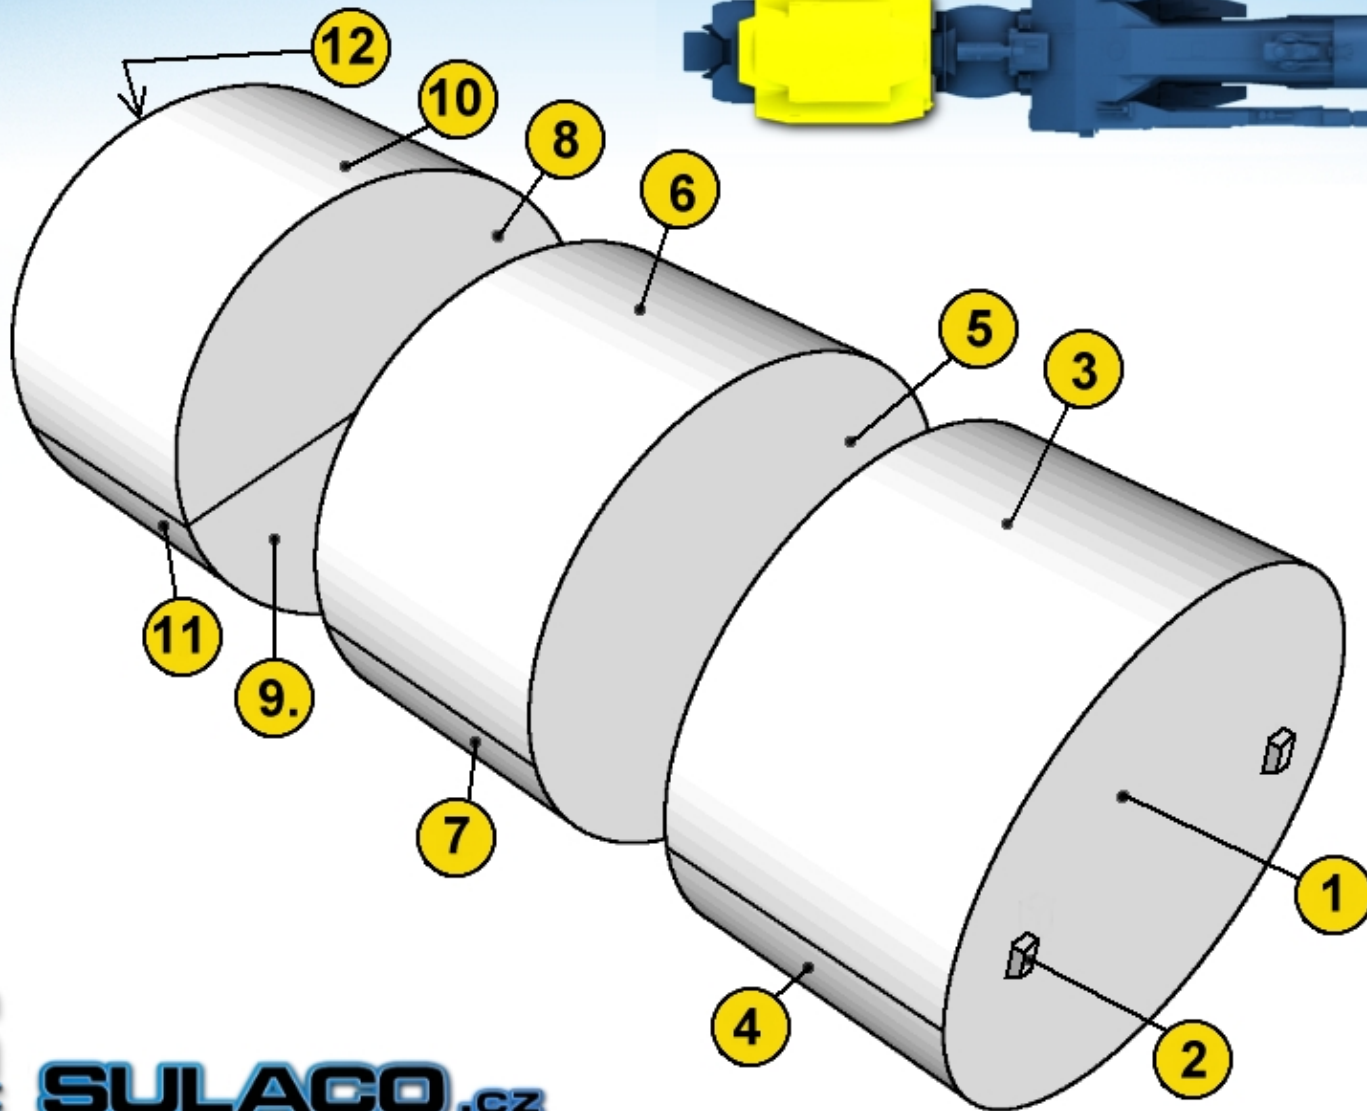

PDF

USS **SULACO 1:430**

created by Jan Růkr © 2009 ~ 2012

www.sulaco.cz

alien99@sulaco.cz

jan.rukr@seznam.cz

Pozice skupiny dílů na modelu / Group position on the model

SKUPINA DÍLŮ
26
PART GROUP

JRůkr

Tato skupina je jednou z 27 skupin tvořících projekt Sulaco™

This group is one of the 27 groups of the USS Sulaco project™

Více informací na www.sulaco.cz / more info at www.sulaco.cz

ALIENS
PAPER.CRAFT

SULACO.cz