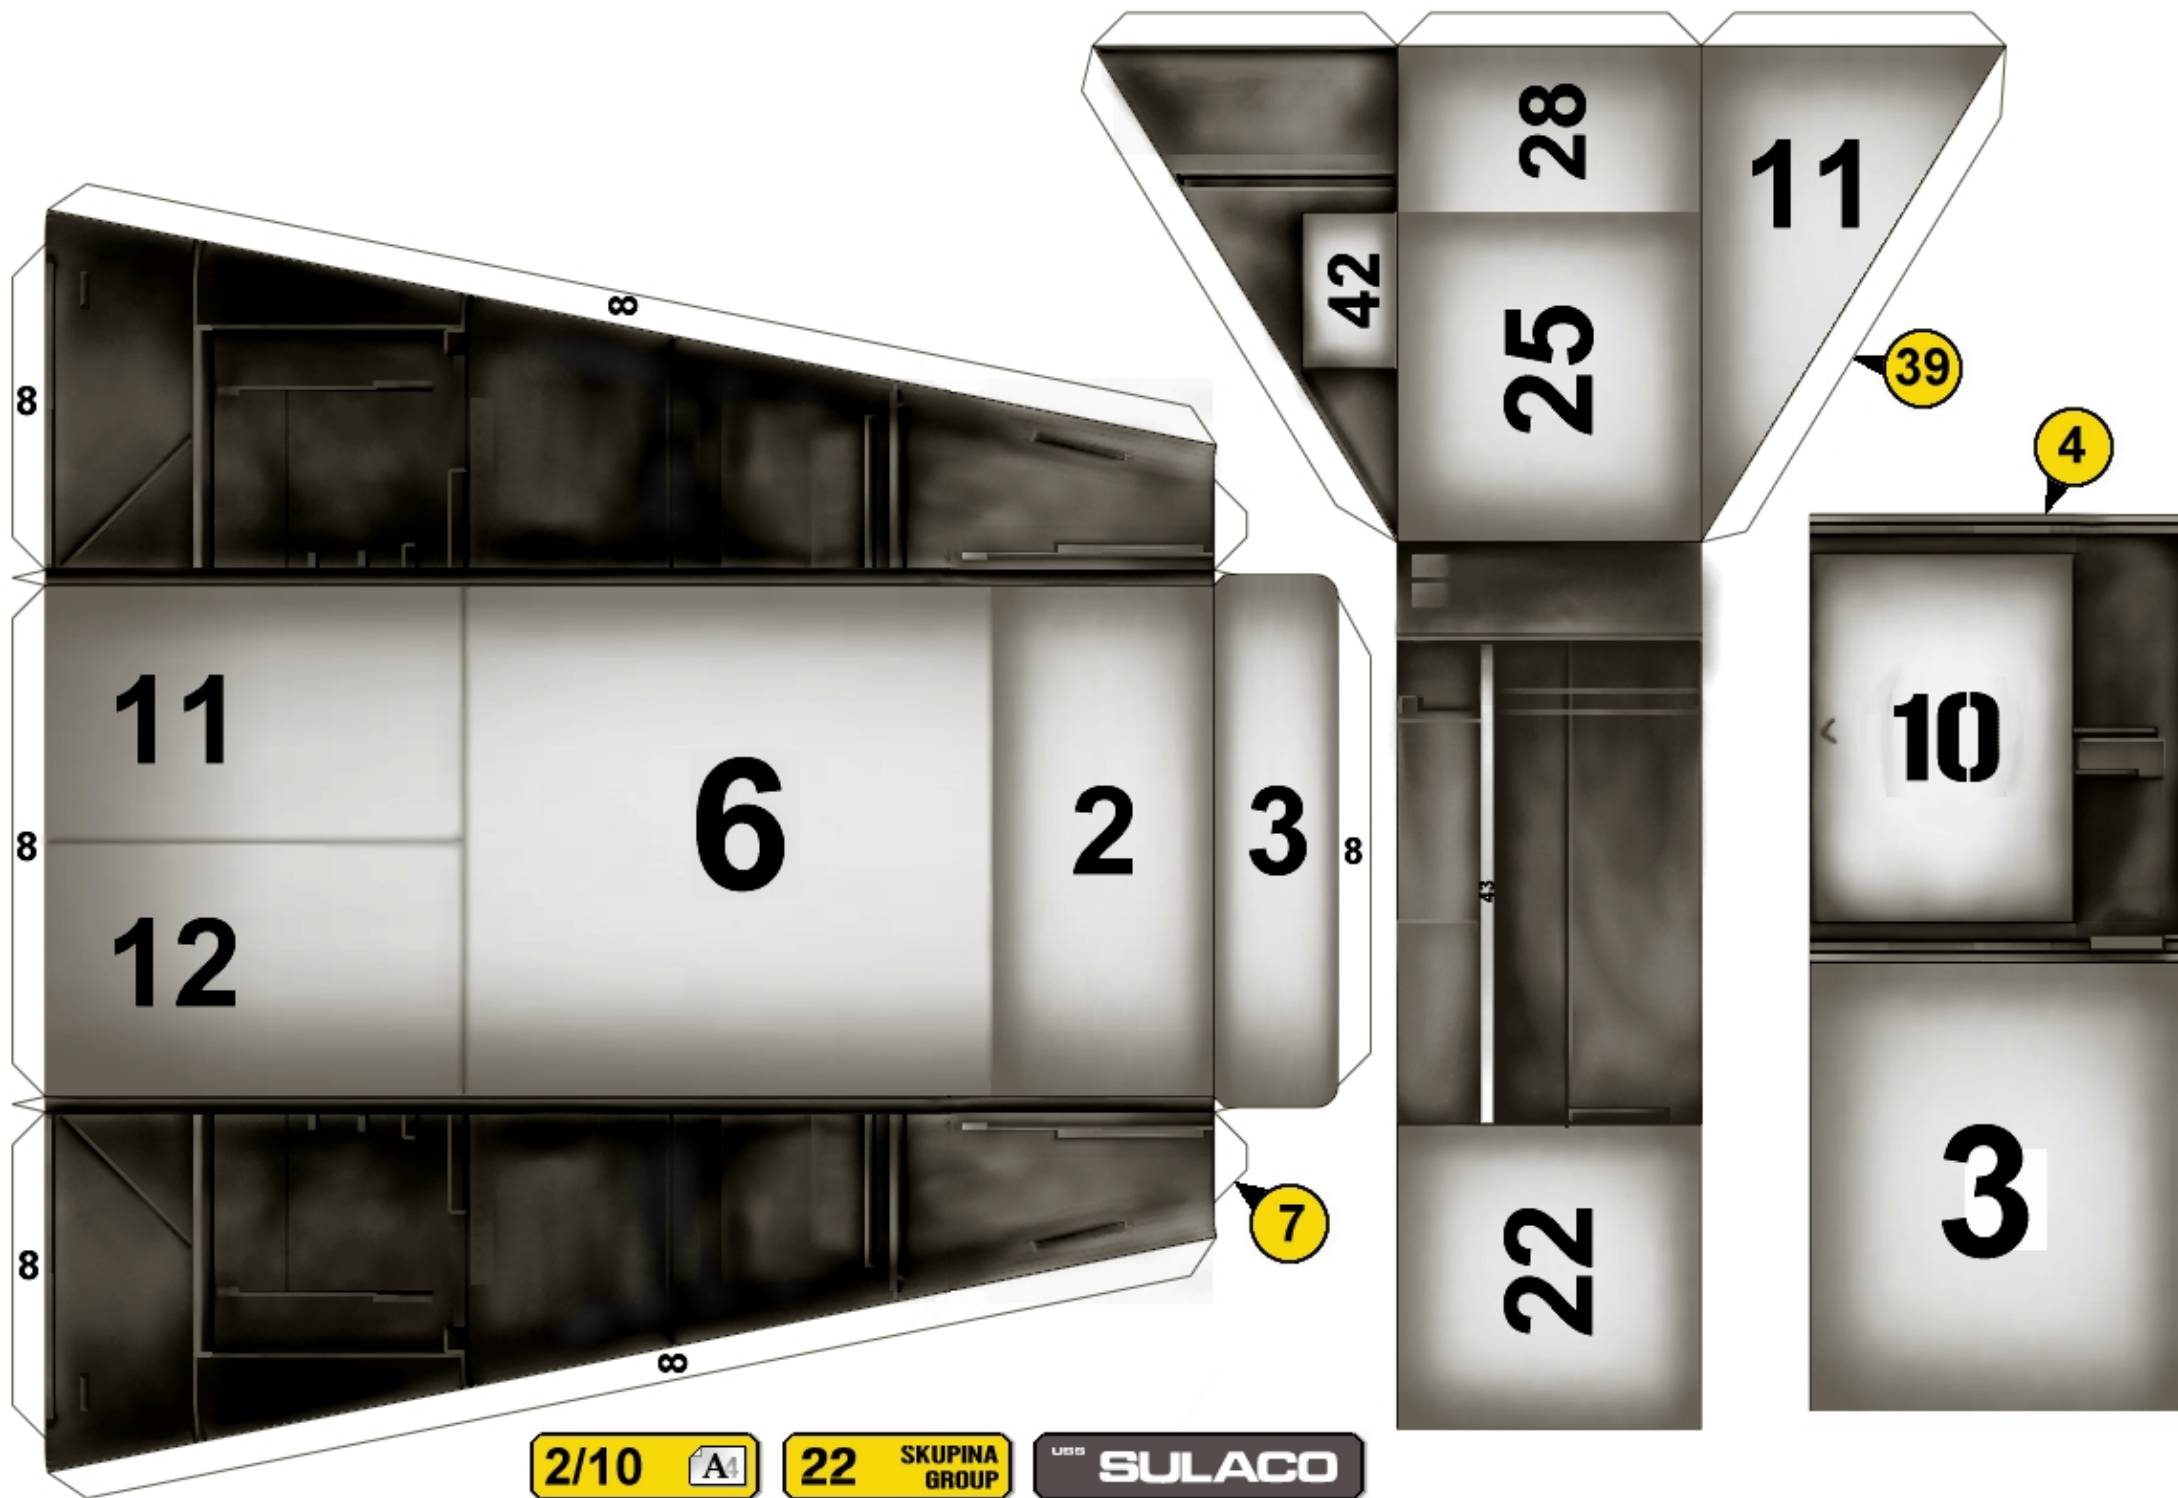

Pozice skupiny dílů na modelu / Group position on the model

SKUPINA DÍLŮ
22
PART GROUP

JRůkr

Hřbet
Ridge

Více informací na www.sulaco.cz / more info at www.sulaco.cz

ALIENS
PAPER.CRAFT

SULACO.cz

2/10 