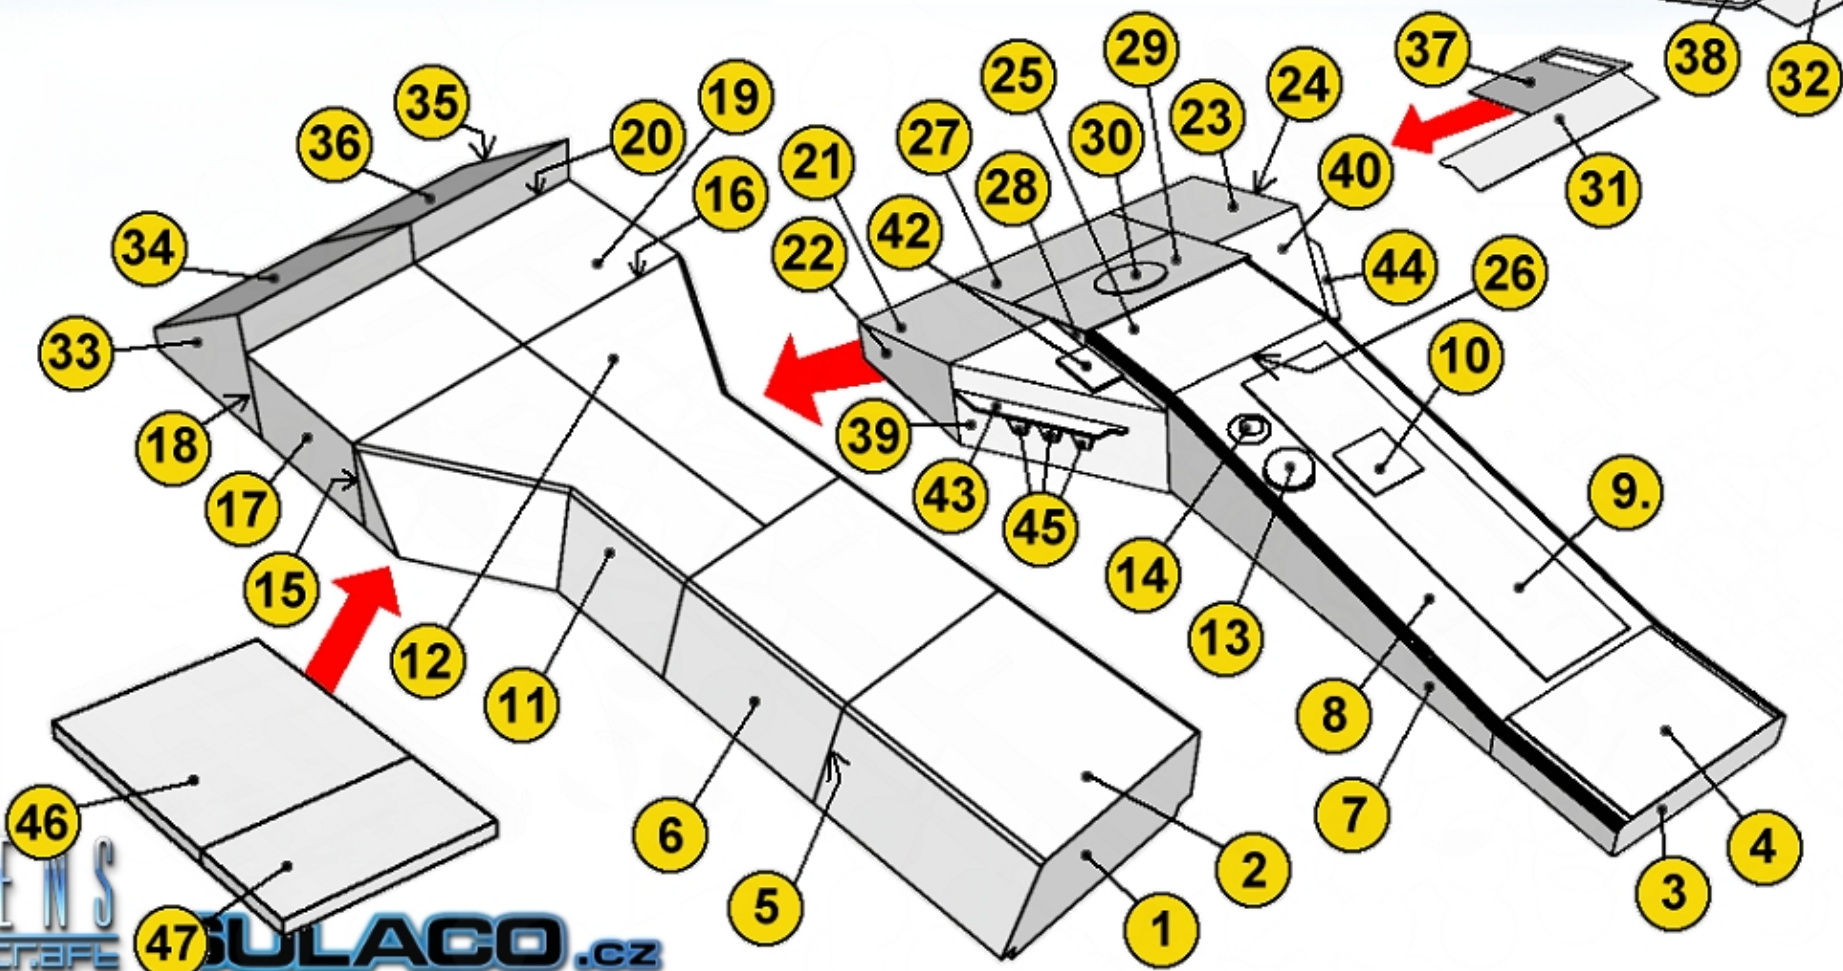

Pozice skupiny dílů na modelu / Group position on the model

SKUPINA DÍLŮ
22
PART GROUP

JRůkr

Hřbet
Ridge

Více informací na www.sulaco.cz / more info at www.sulaco.cz

ALIENS
PAPER.CRAFT

SULACO.cz

2/10 