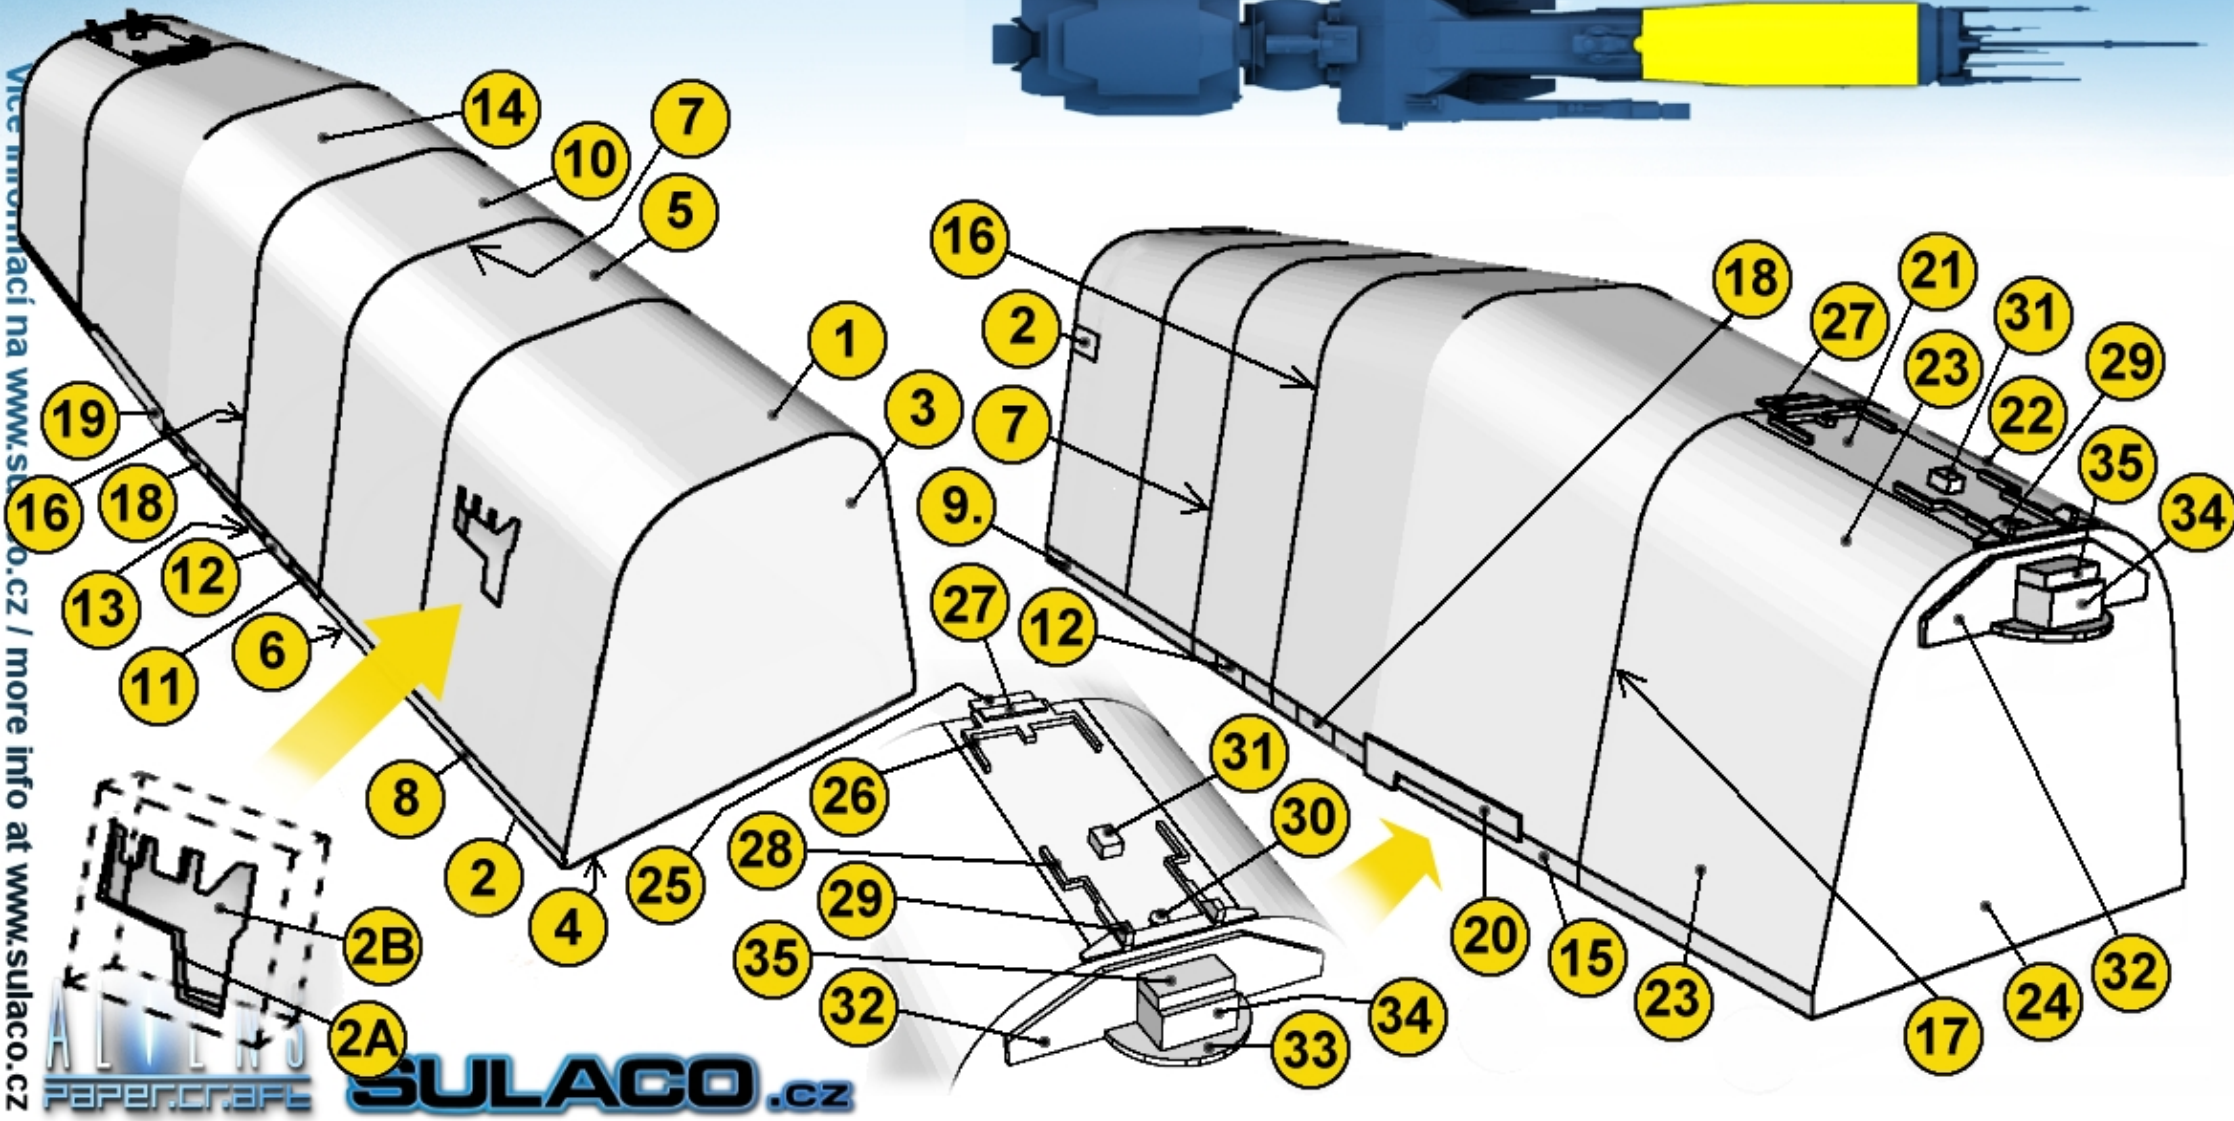

JRůkr

Tato skupina je jednou z 27 skupin tvořících projekt Sulaco™

This group is one of the 27 groups of the USS Sulaco project™

Vrchní trup s podporou života
Upper hull with life support

Více informací na www.sulaco.cz / more info at www.sulaco.cz