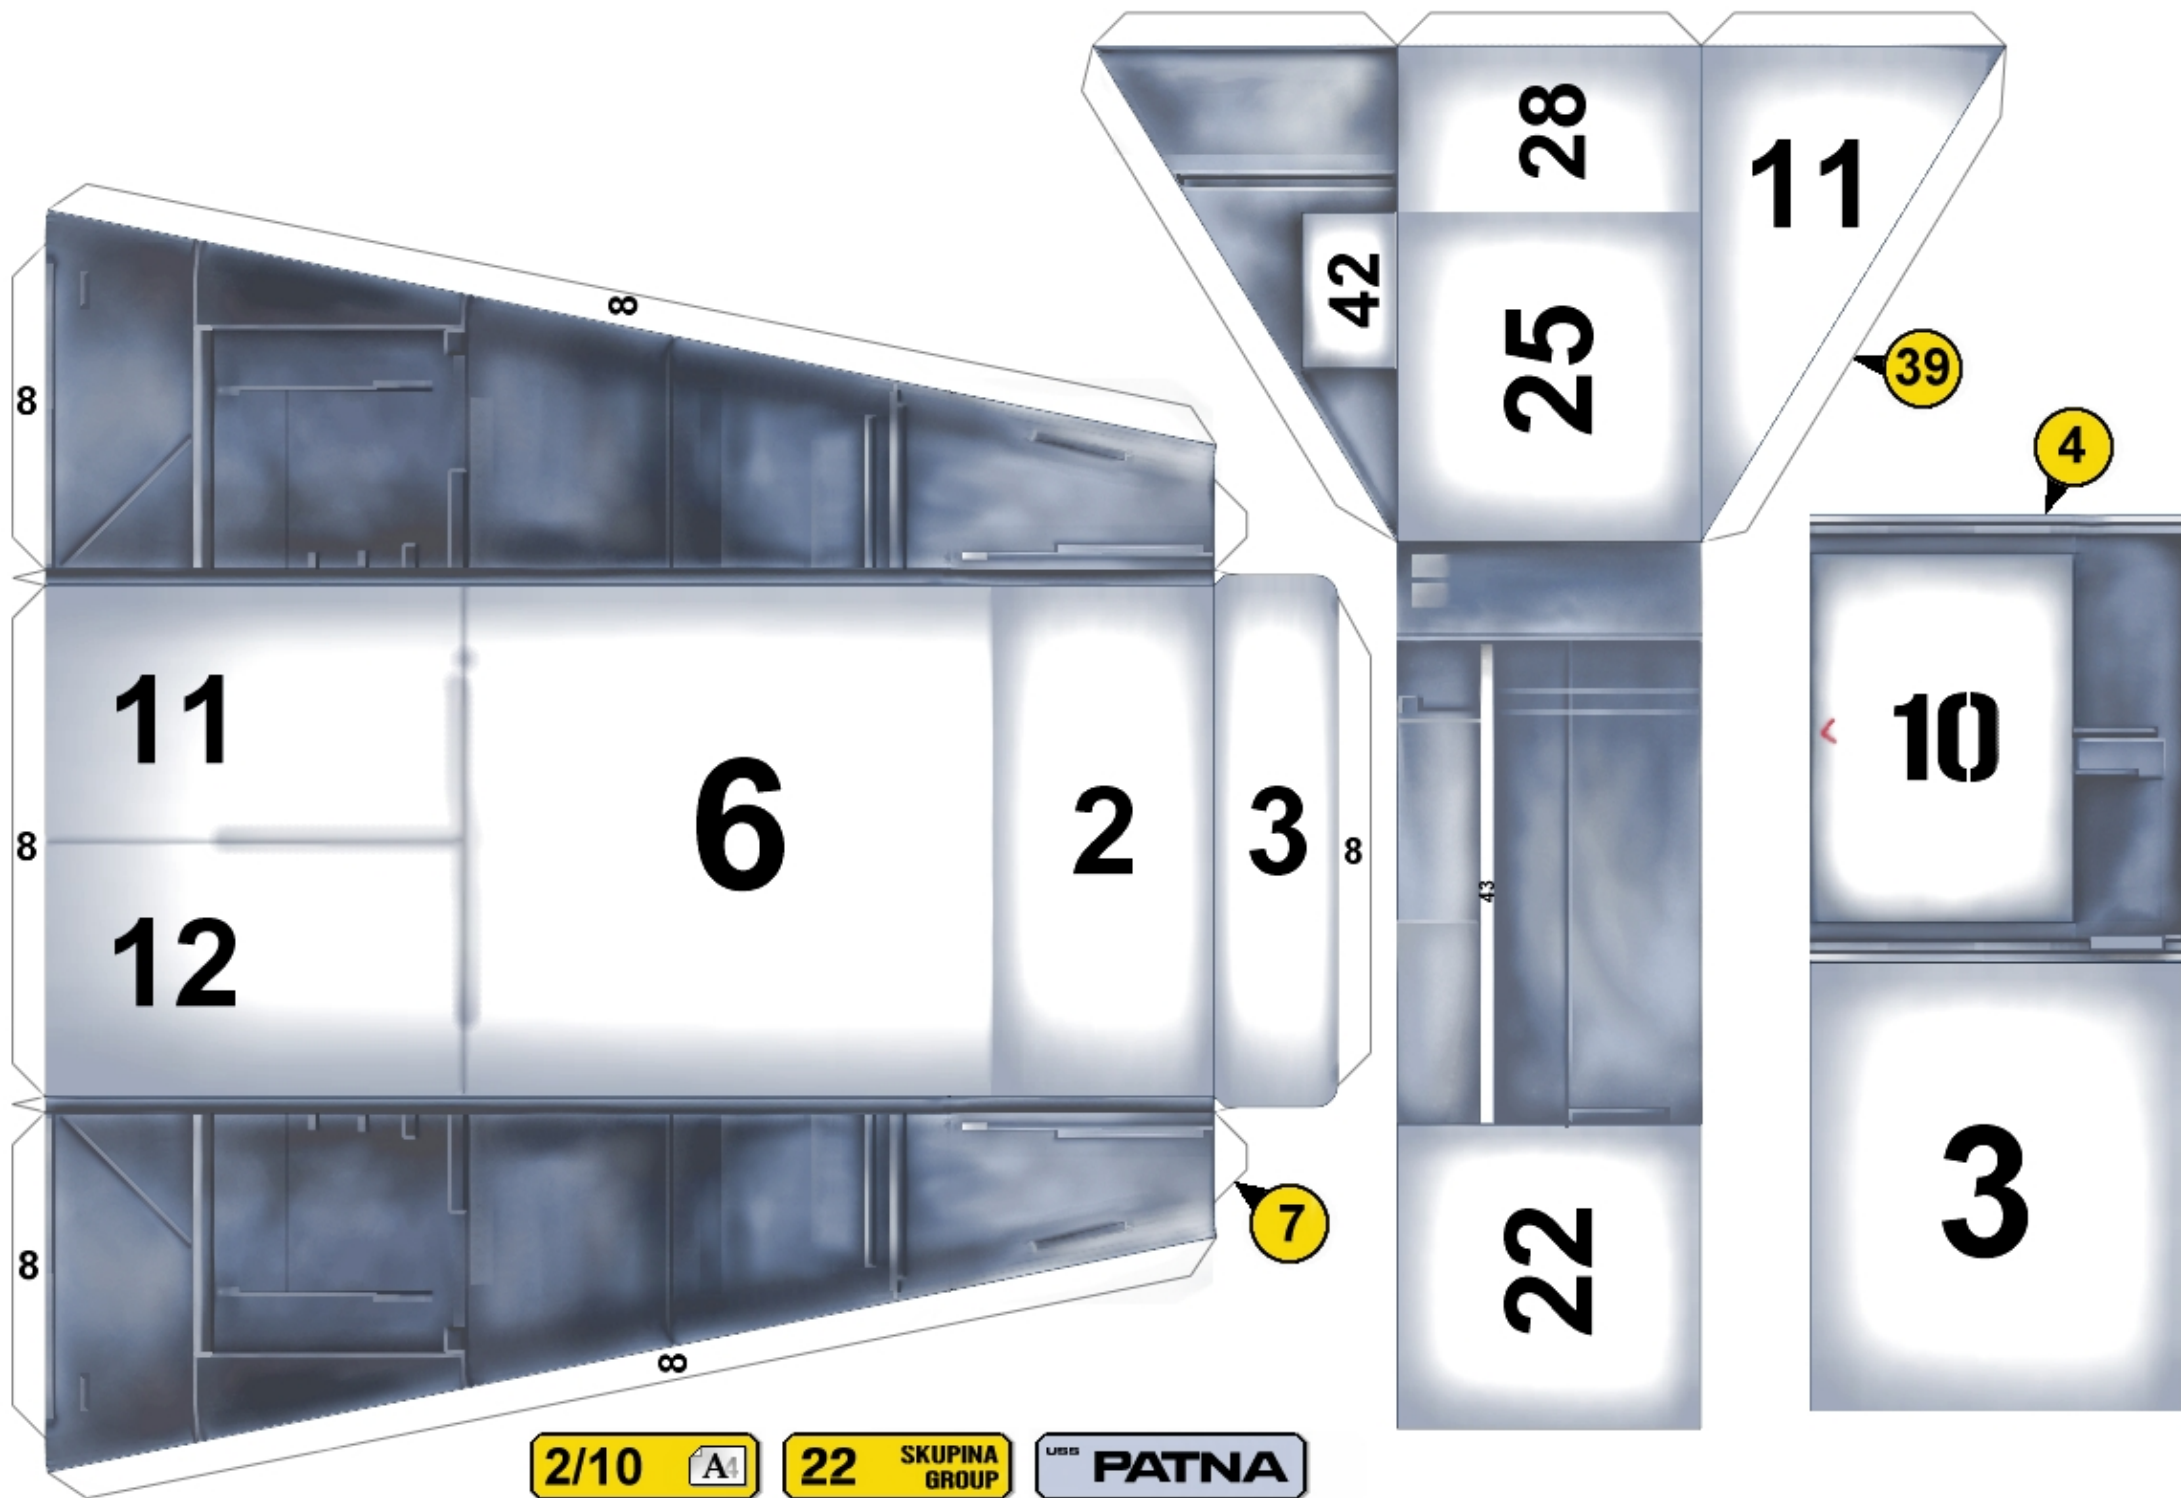

Pozice skupiny dílů na modelu / Group position on the model

SKUPINA DÍLŮ
22
PART GROUP

Hřbet
Ridge

Více informací na www.sulaco.cz / more info at www.sulaco.cz

ALIENS
PAPER.CRAFT

SULACO.cz

10/10 **A4** **22** SKUPINA GROUP **PATNA**