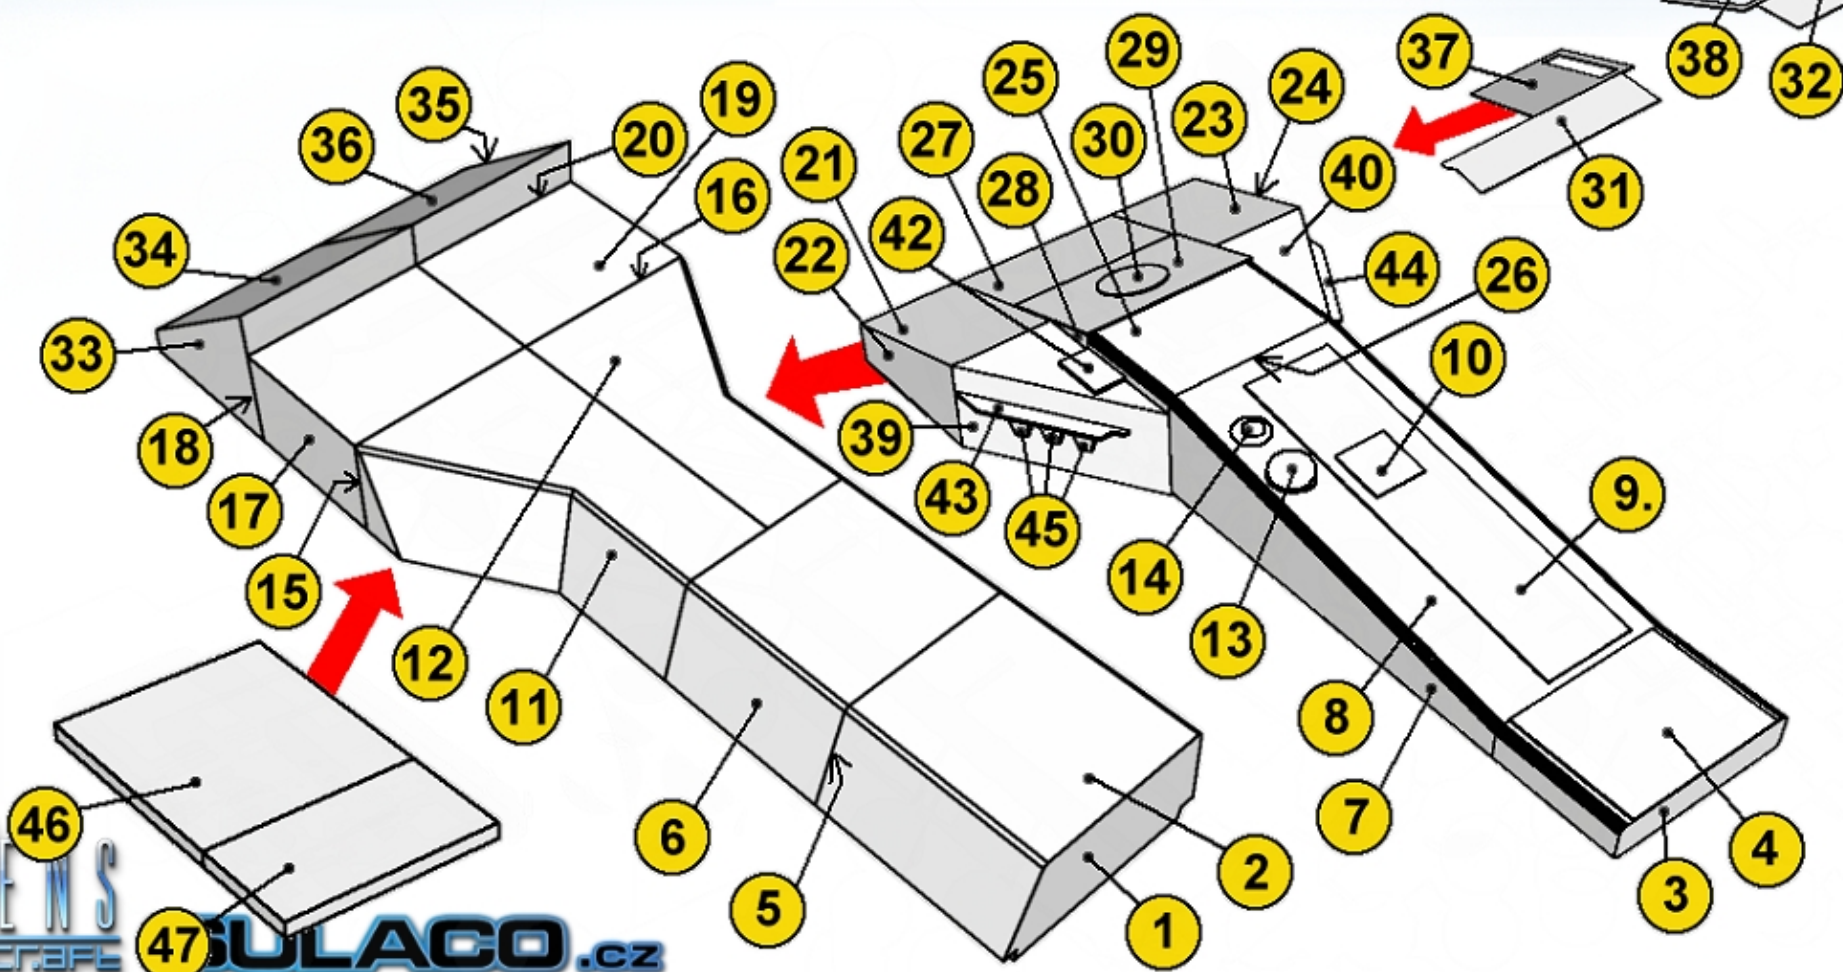

PDF

USS **SULACO 1:430**

created by Jan Růkr © 2009 ~ 2012

www.sulaco.cz

alien99@sulaco.cz

jan.rukr@seznam.cz

Tato skupina je jednou z 27 skupin tvořících projekt Sulaco™

This group is one of the 27 groups of the uss Sulaco project™

Pozice skupiny dílů na modelu / Group position on the model

SKUPINA DÍLŮ
22
PART GROUP

Hřbet
Ridge

Více informací na www.sulaco.cz / more info at www.sulaco.cz

ALIENS
PAPER.CRAFT

SULACO.cz

10/10 **A4** **22** SKUPINA GROUP **PATNA**