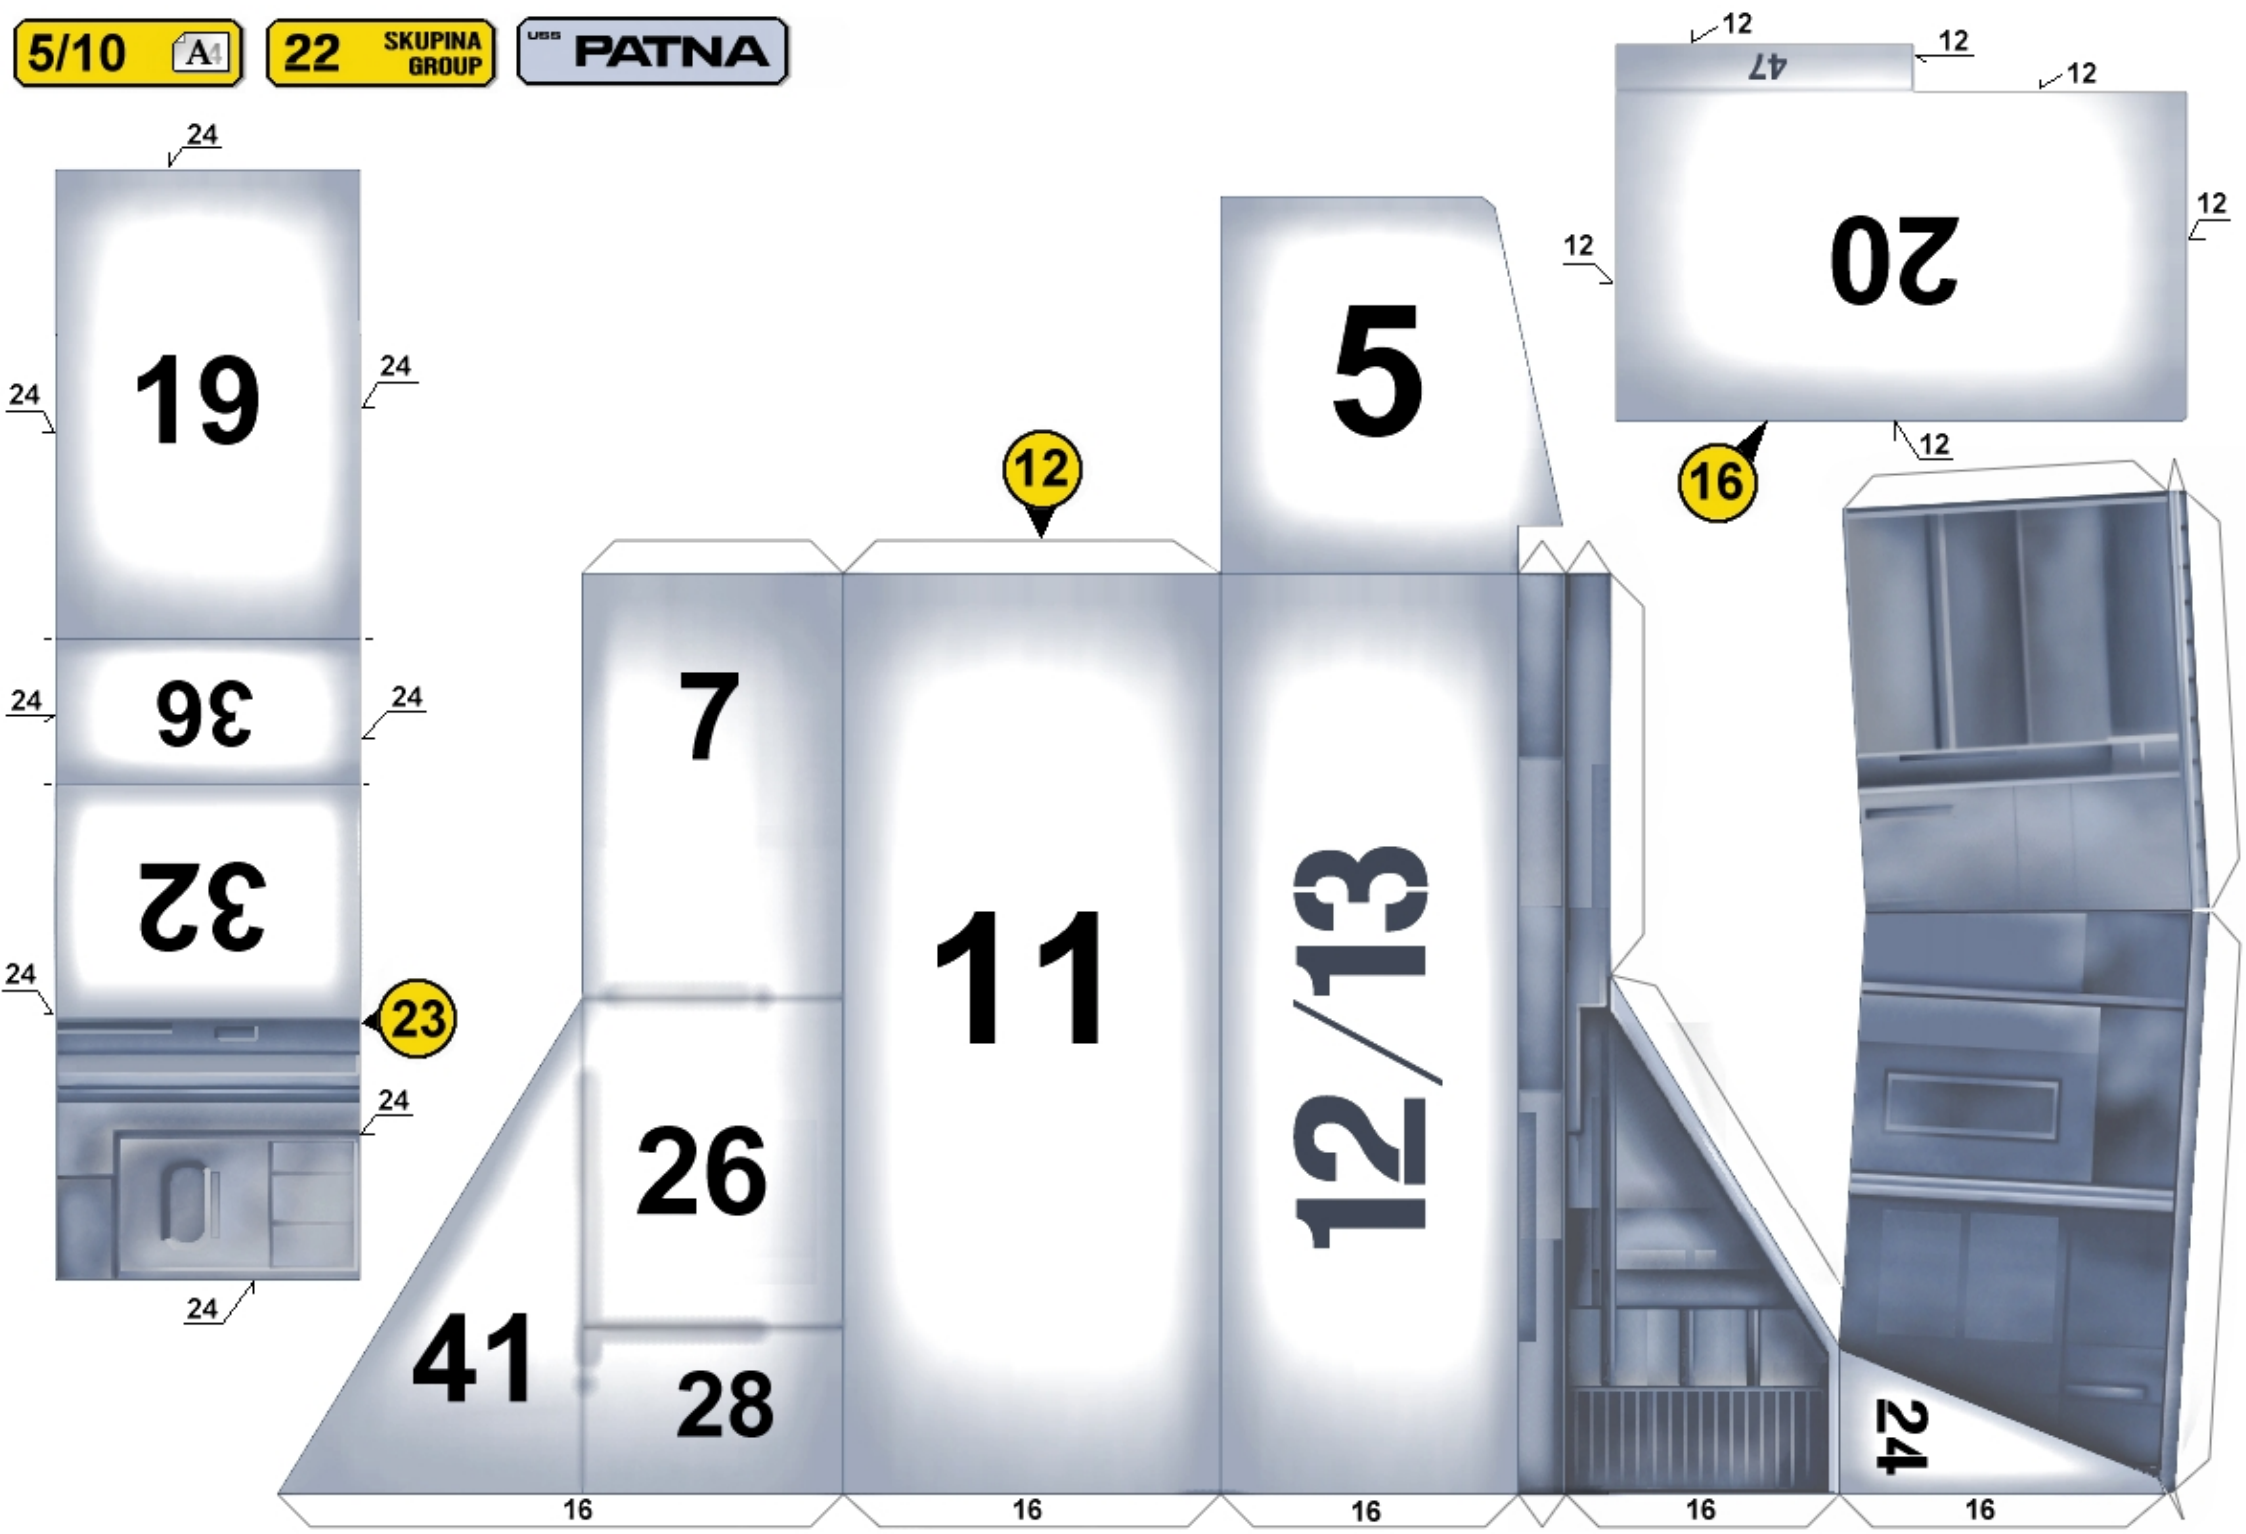

Pozice skupiny dílů na modelu / Group position on the model

SKUPINA DÍLŮ
22
PART GROUP

Hřbet
Ridge

Více informací na www.sulaco.cz / more info at www.sulaco.cz

ALIENS
PAPER.CRAFT

SULACO.cz

10/10 **A4** **22** SKUPINA GROUP **PATNA**