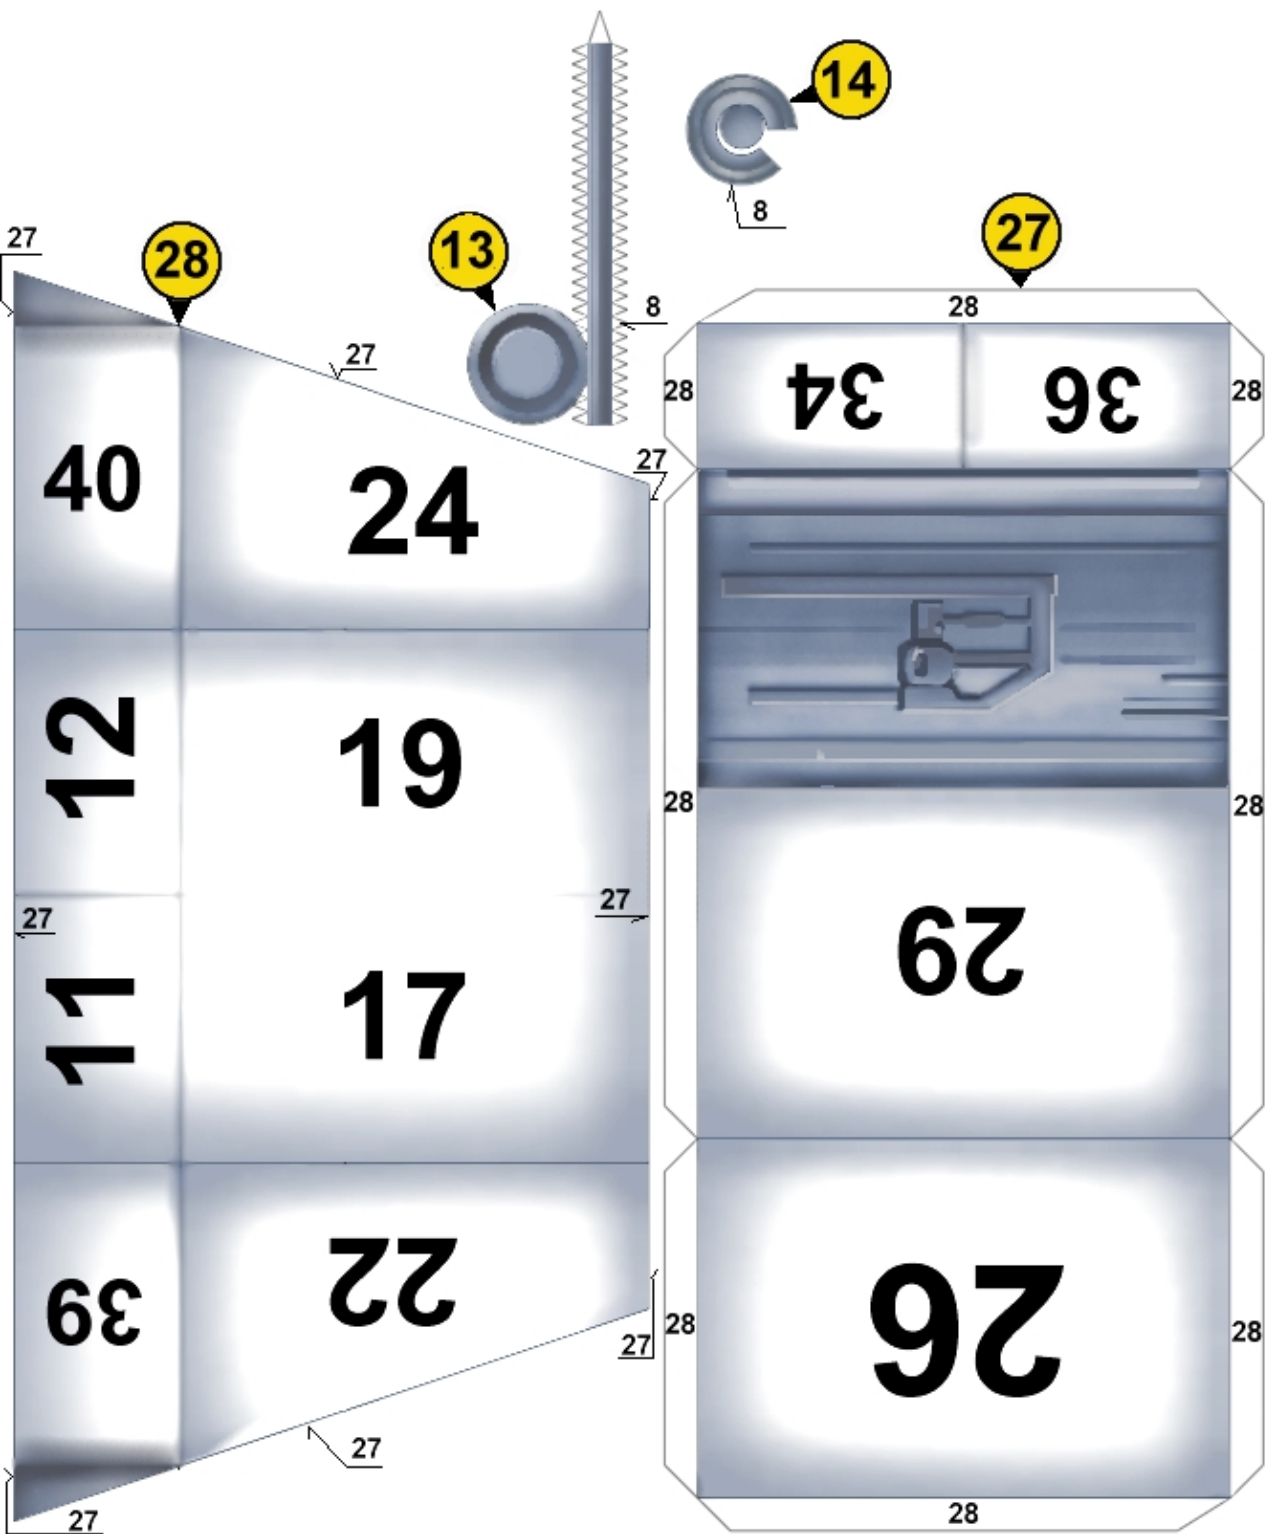

Pozice skupiny dílů na modelu / Group position on the model

SKUPINA DÍLŮ
22
PART GROUP

Hřbet
Ridge

Více informací na www.sulaco.cz / more info at www.sulaco.cz

ALIENS
PAPER.CRAFT

SULACO.cz

10/10 **A4** **22** SKUPINA GROUP **PATNA**