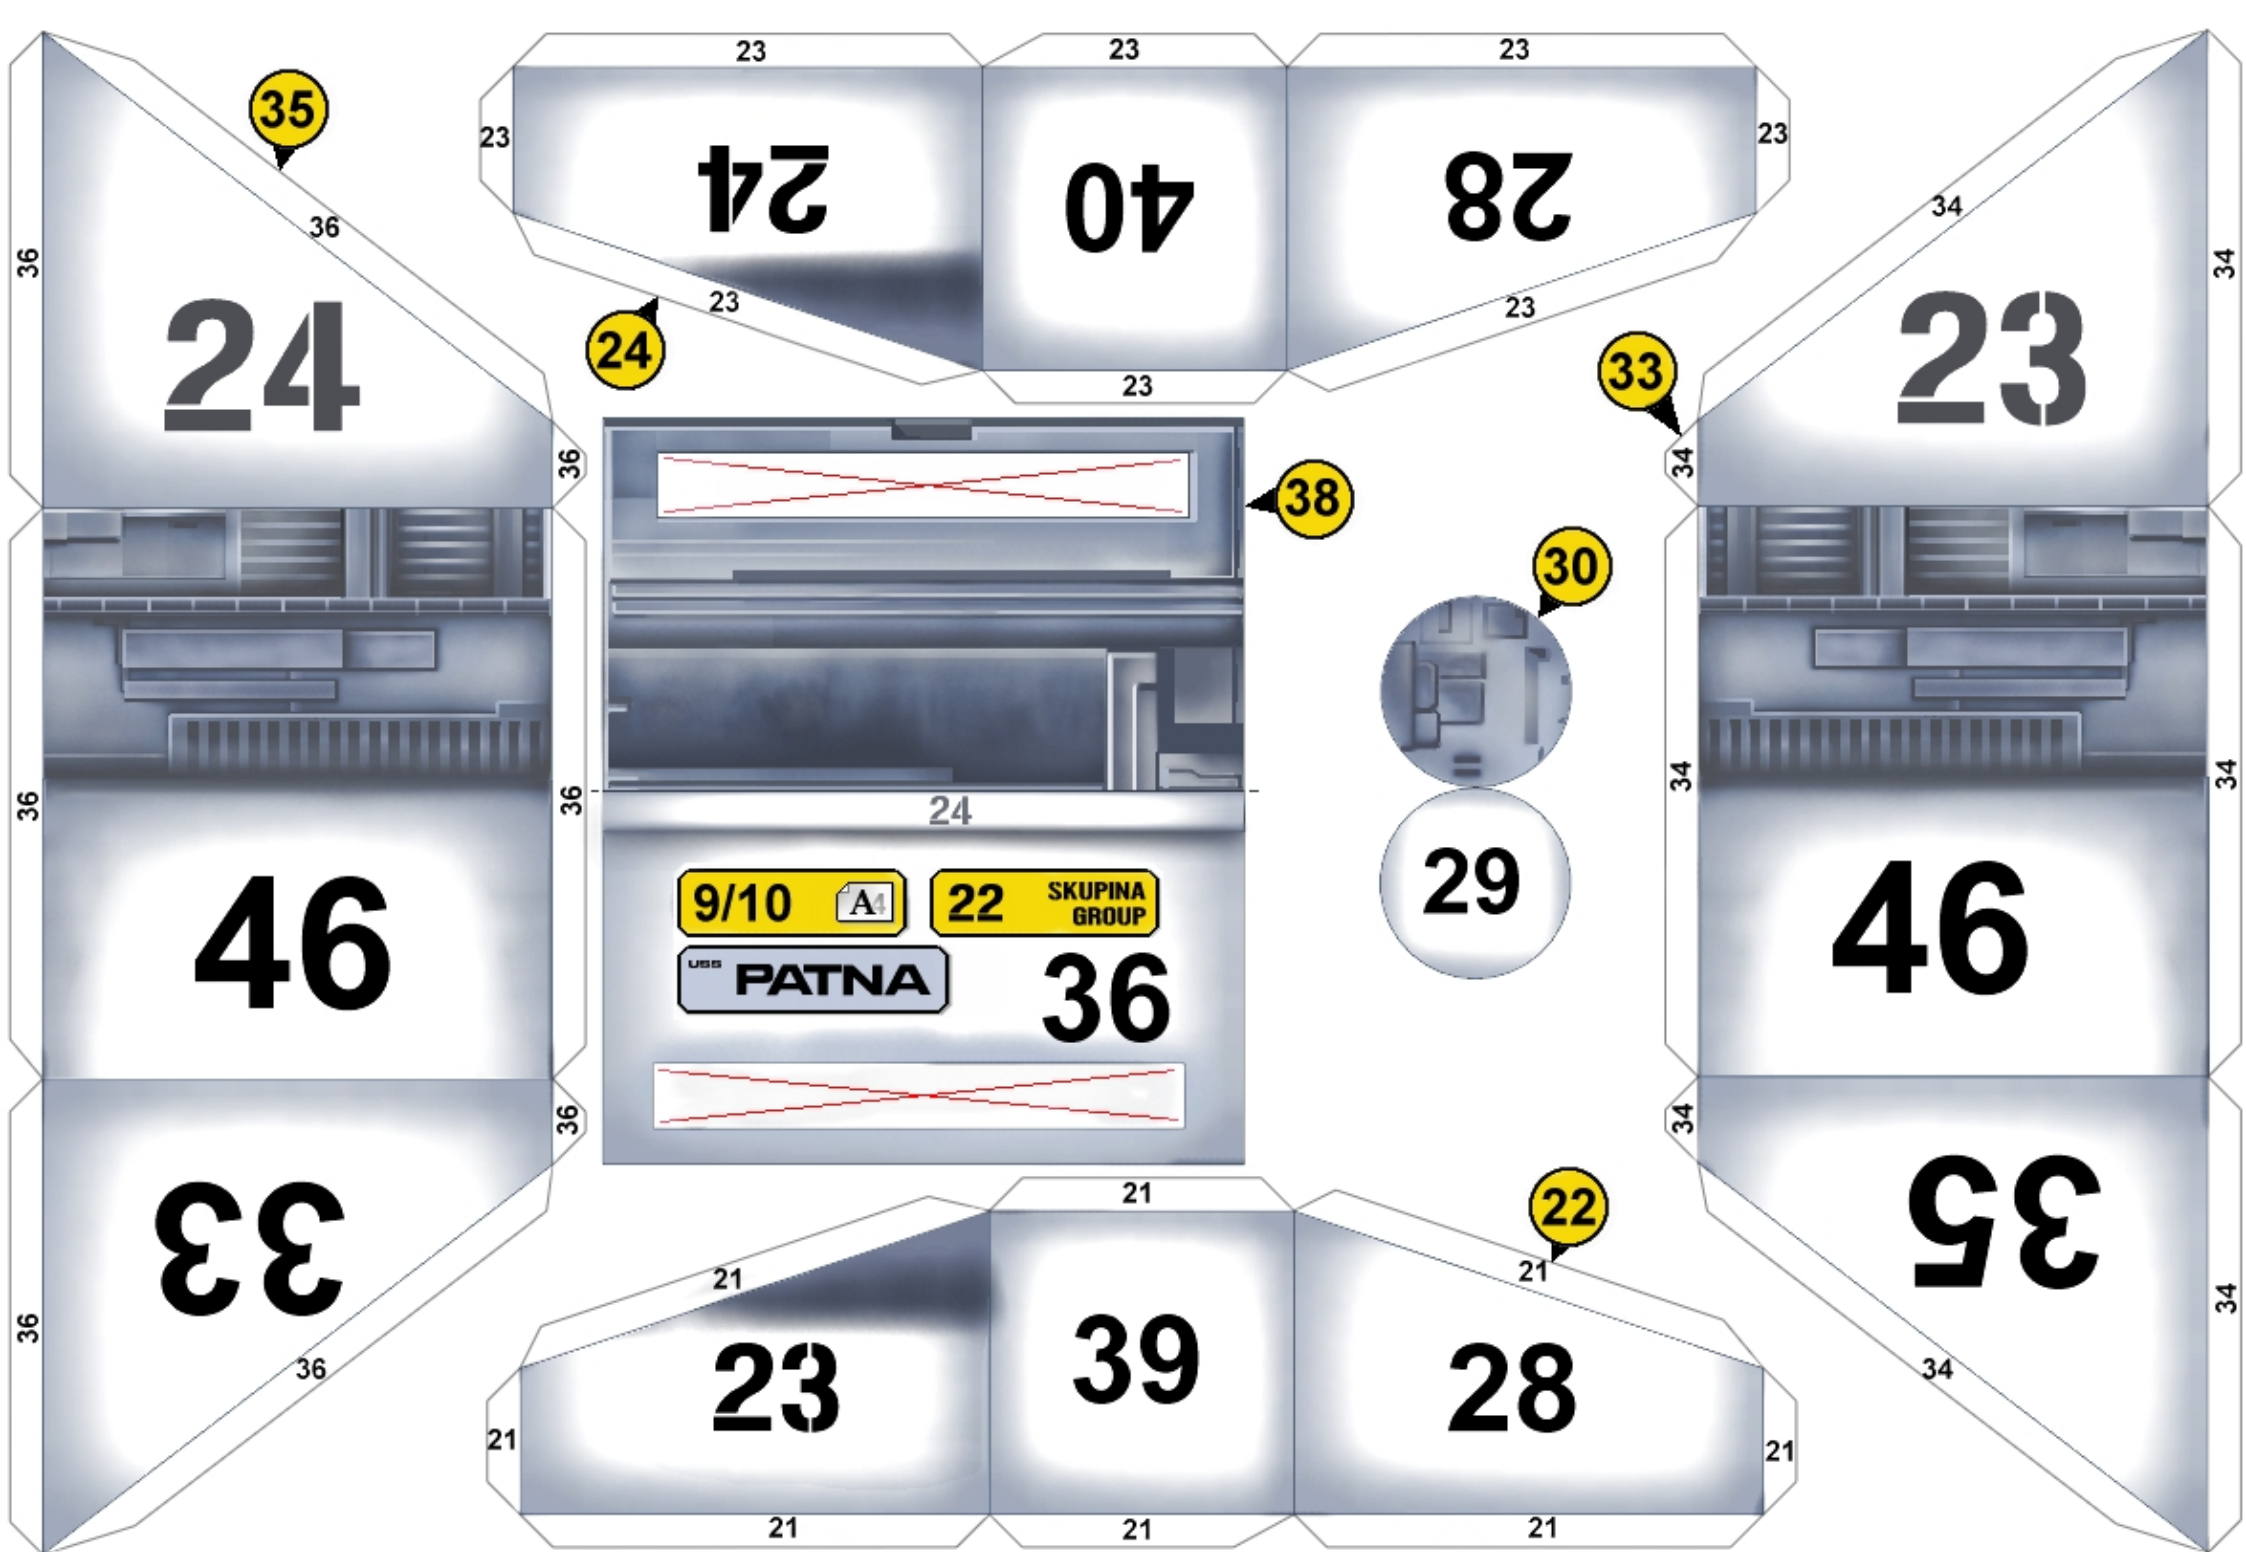

Pozice skupiny dílů na modelu / Group position on the model

SKUPINA DÍLŮ
22
PART GROUP

Hřbet
Ridge

Více informací na www.sulaco.cz / more info at www.sulaco.cz

ALIENS
PAPER.CRAFT

SULACO.cz

10/10 **A4** **22** SKUPINA GROUP **PATNA**