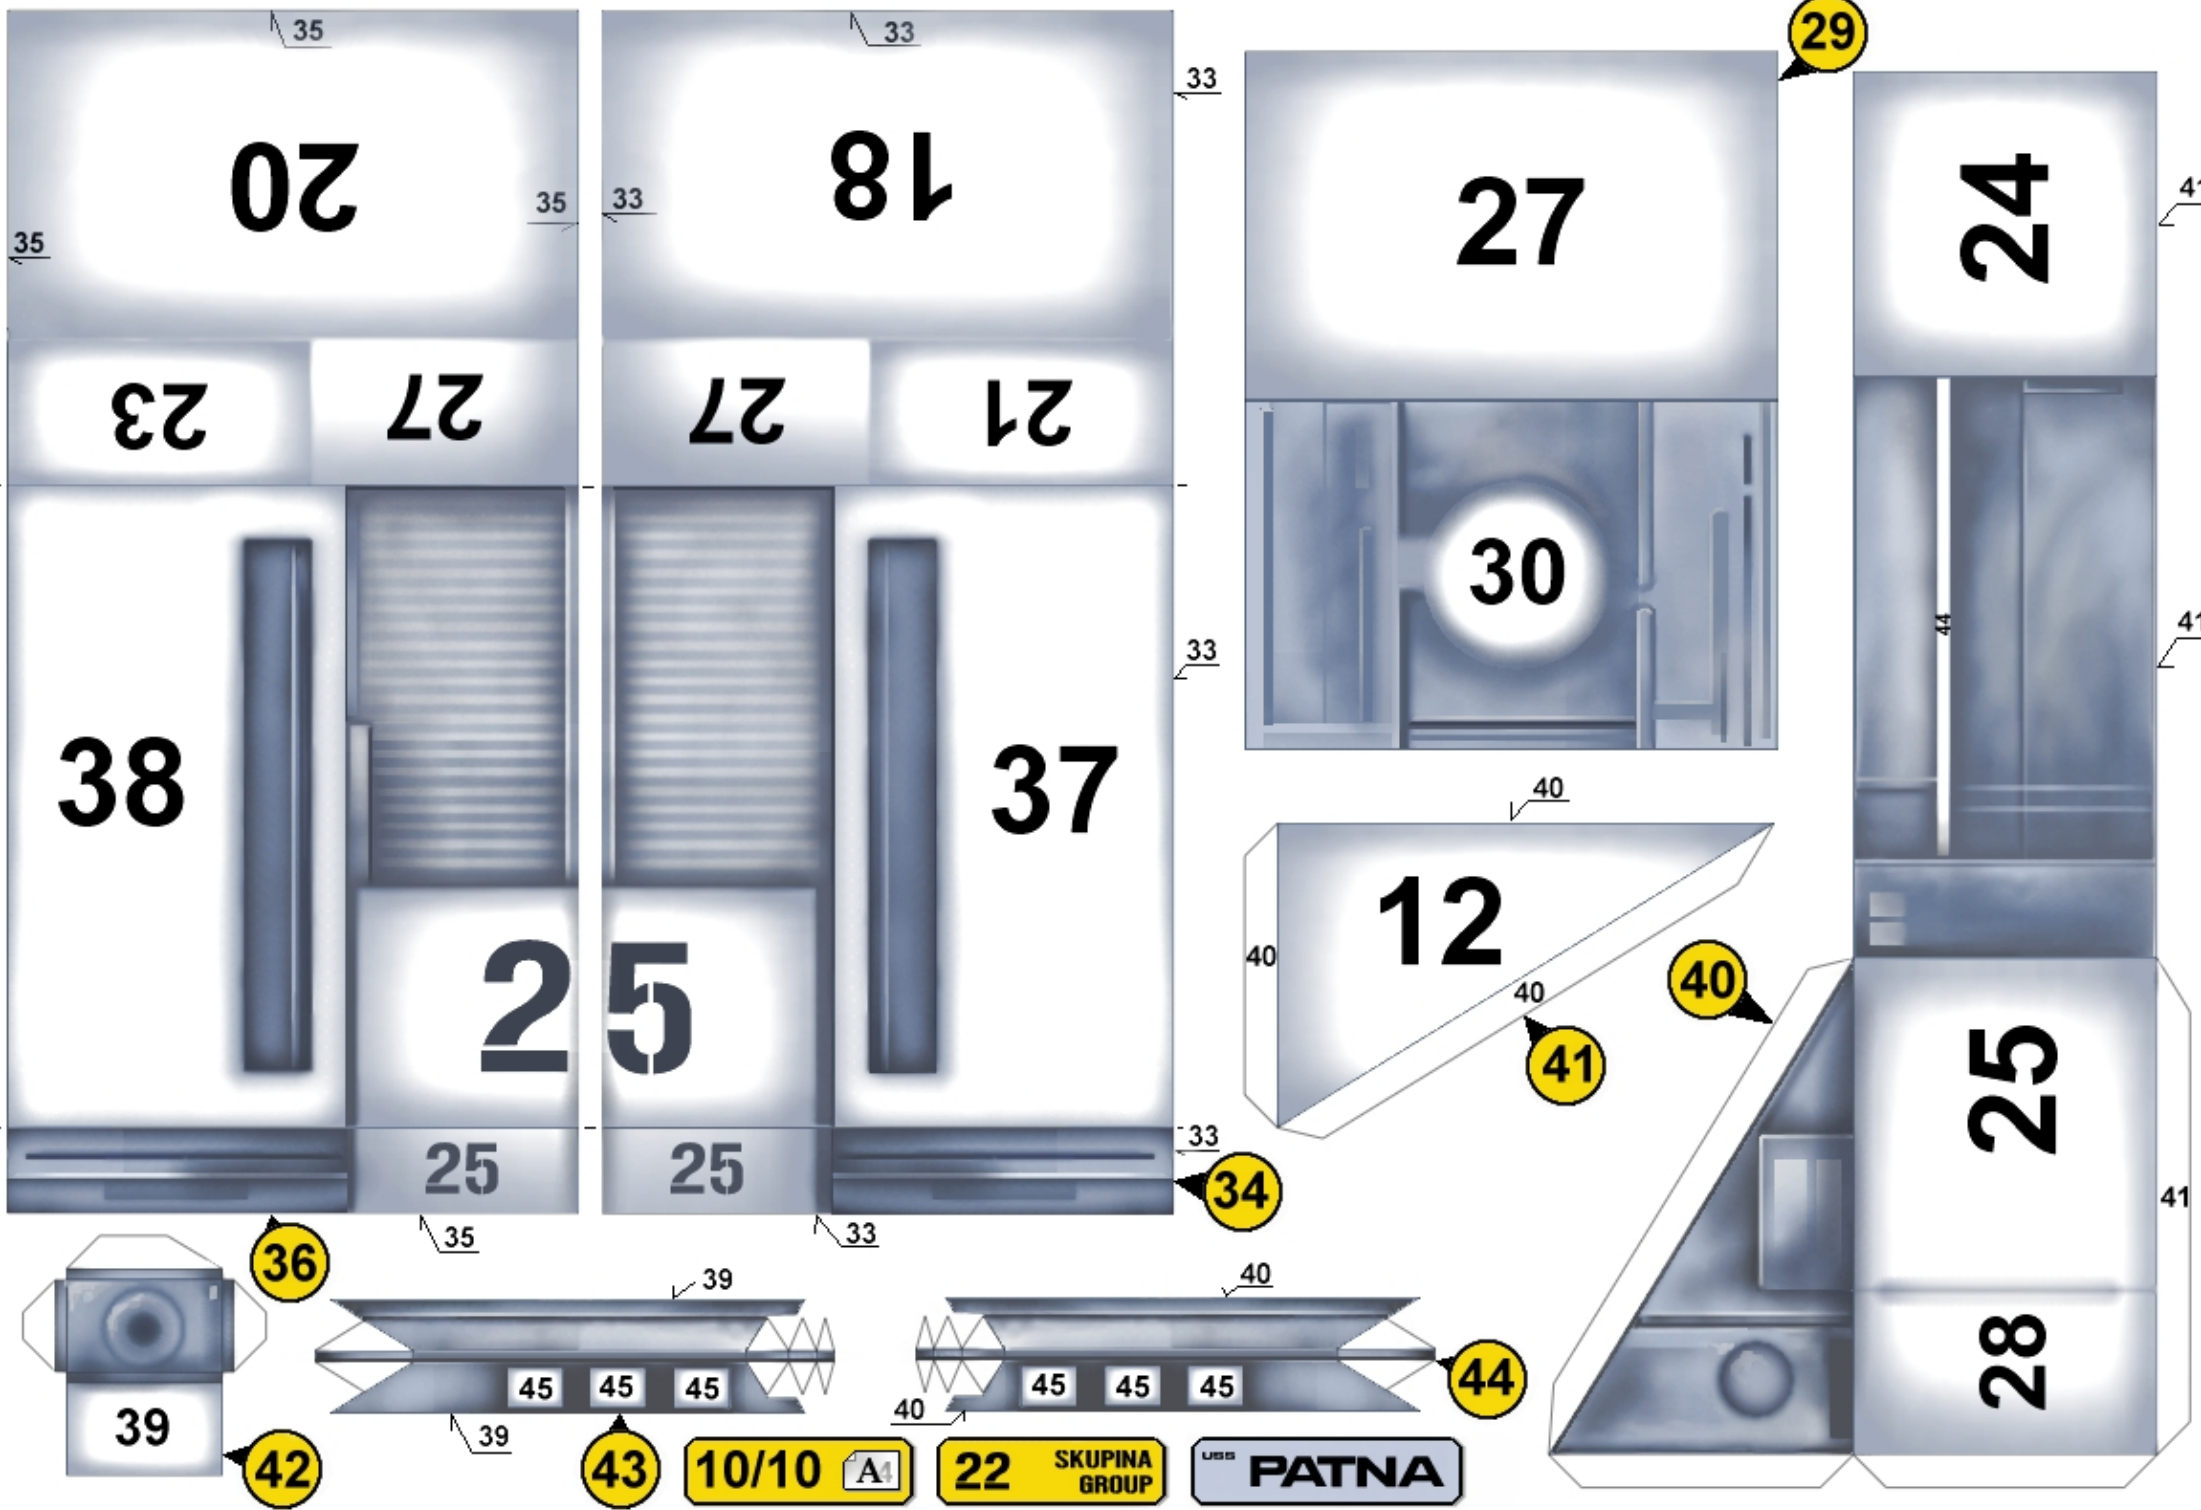

Pozice skupiny dílů na modelu / Group position on the model

SKUPINA DÍLŮ
22
PART GROUP

Hřbet
Ridge

Více informací na www.sulaco.cz / more info at www.sulaco.cz

ALIENS
PAPER.CRAFT

SULACO.cz

10/10 **A4** **22** SKUPINA GROUP **PATNA**