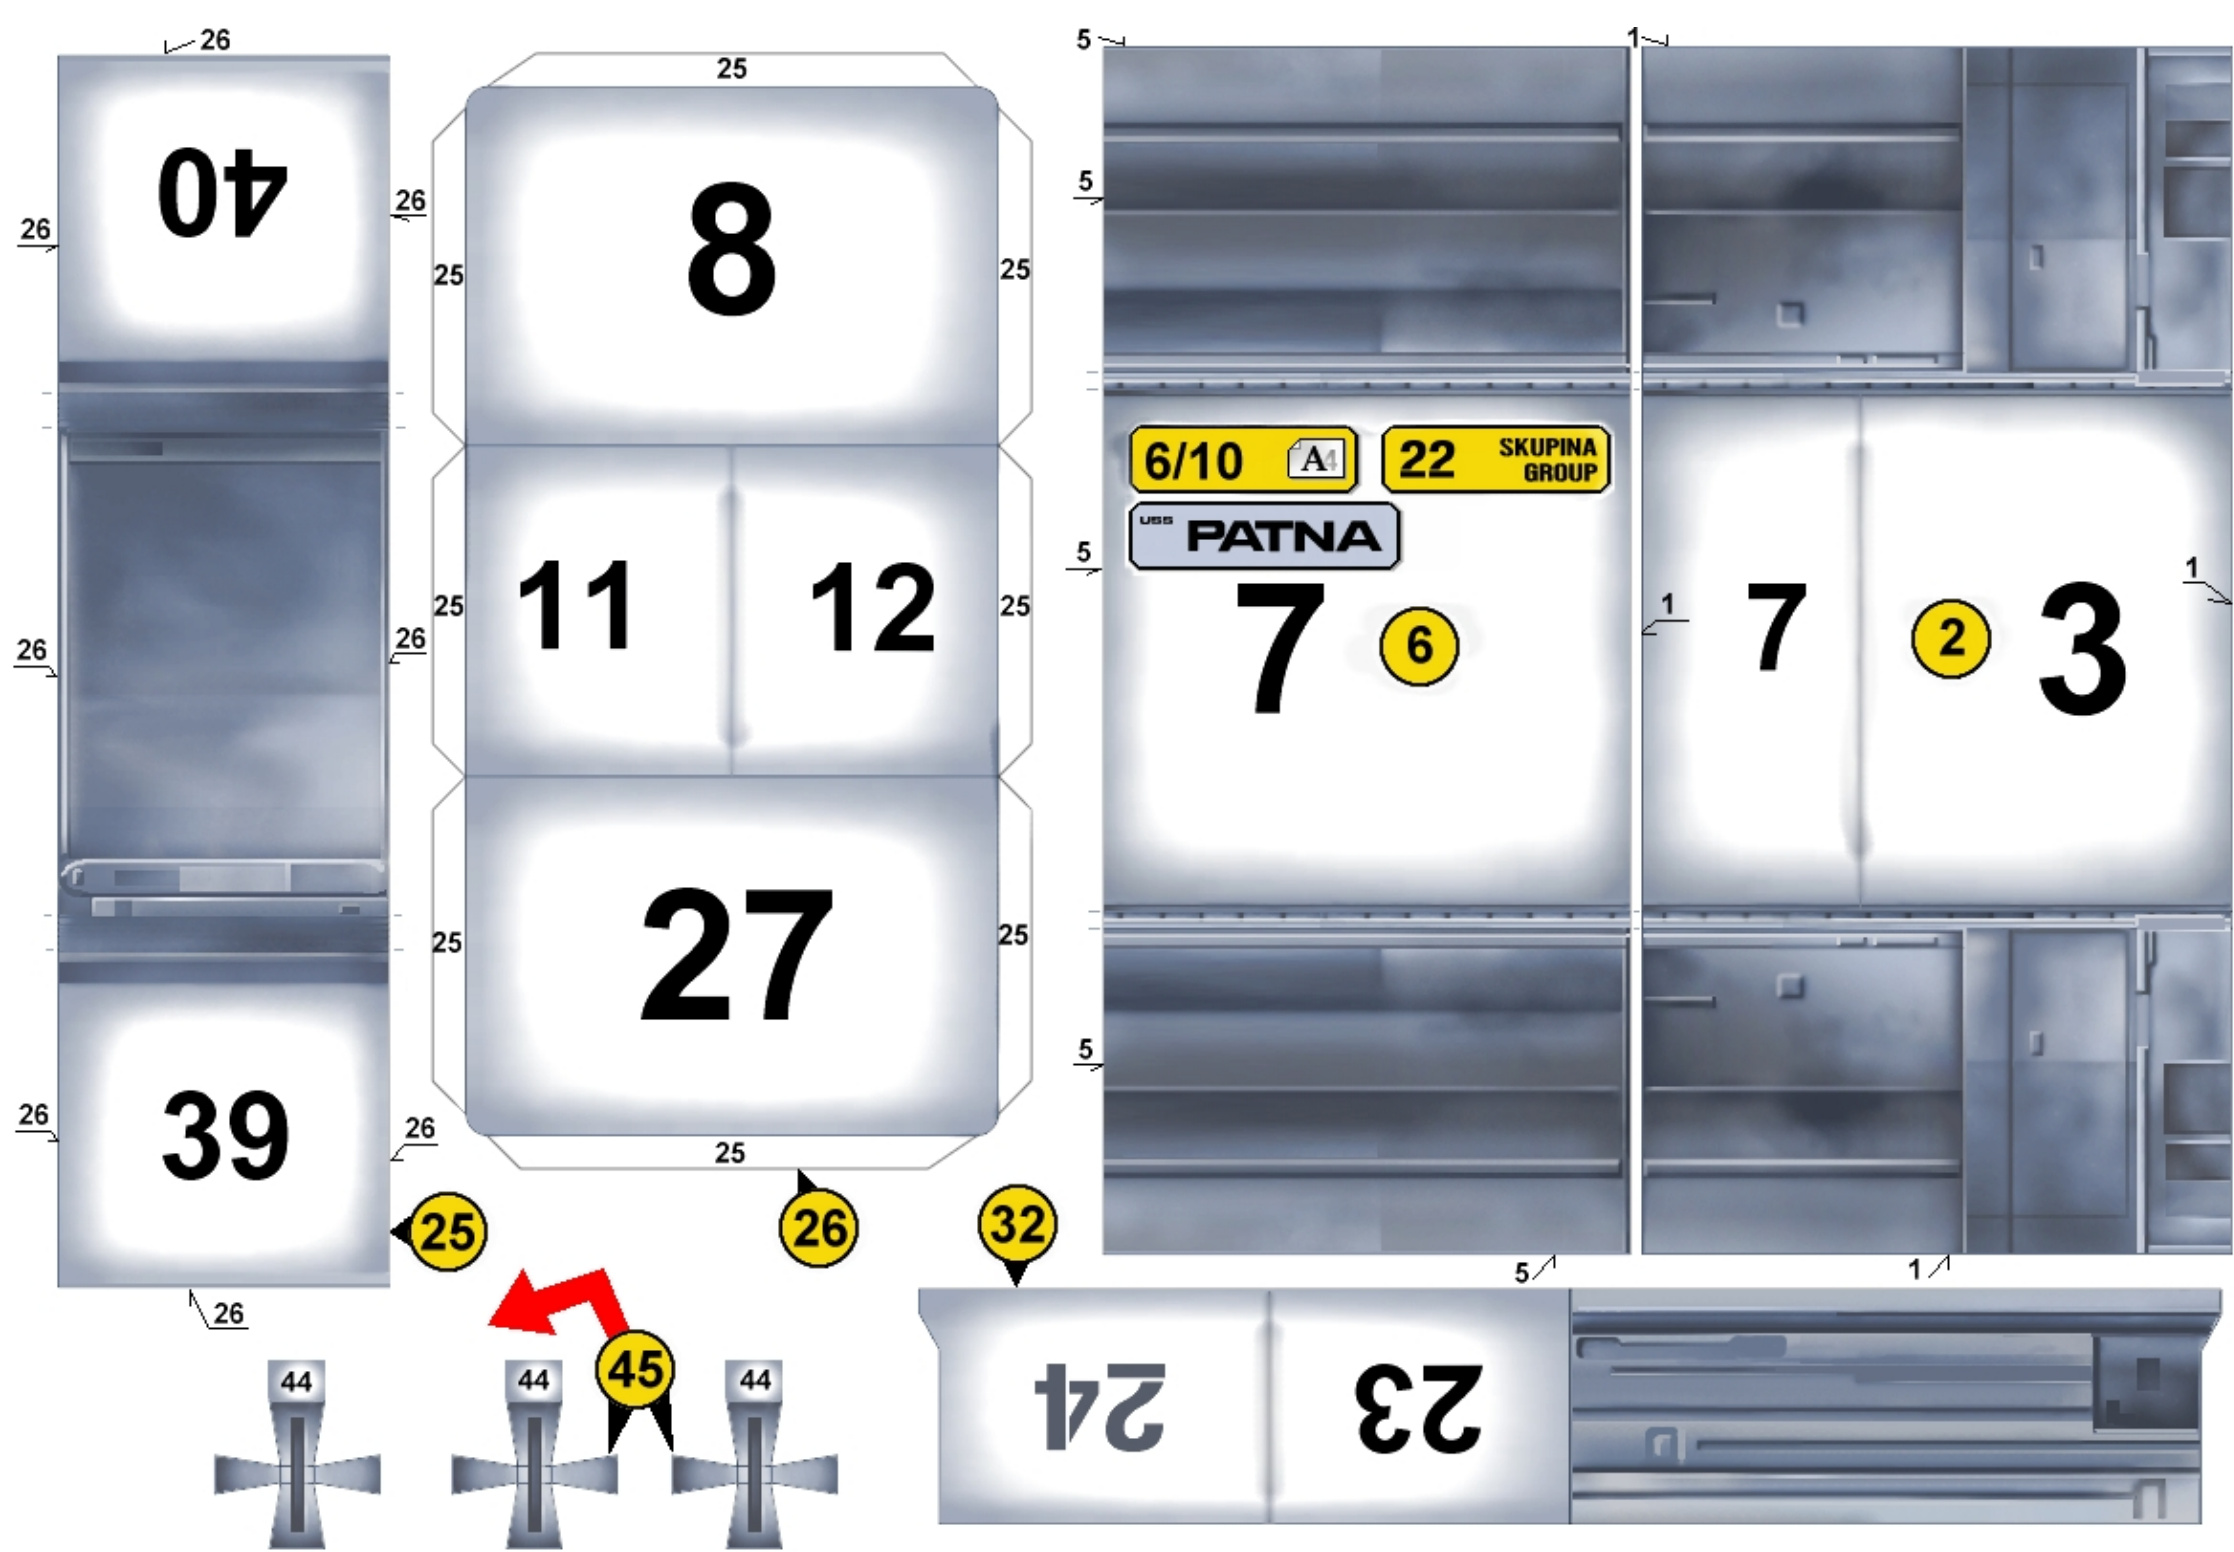

Pozice skupiny dílů na modelu / Group position on the model

SKUPINA DÍLŮ
22
PART GROUP

Hřbet
Ridge

Více informací na www.sulaco.cz / more info at www.sulaco.cz

ALIENS
PAPER.CRAFT

SULACO.cz

10/10 **A4** **22** SKUPINA GROUP **PATNA**