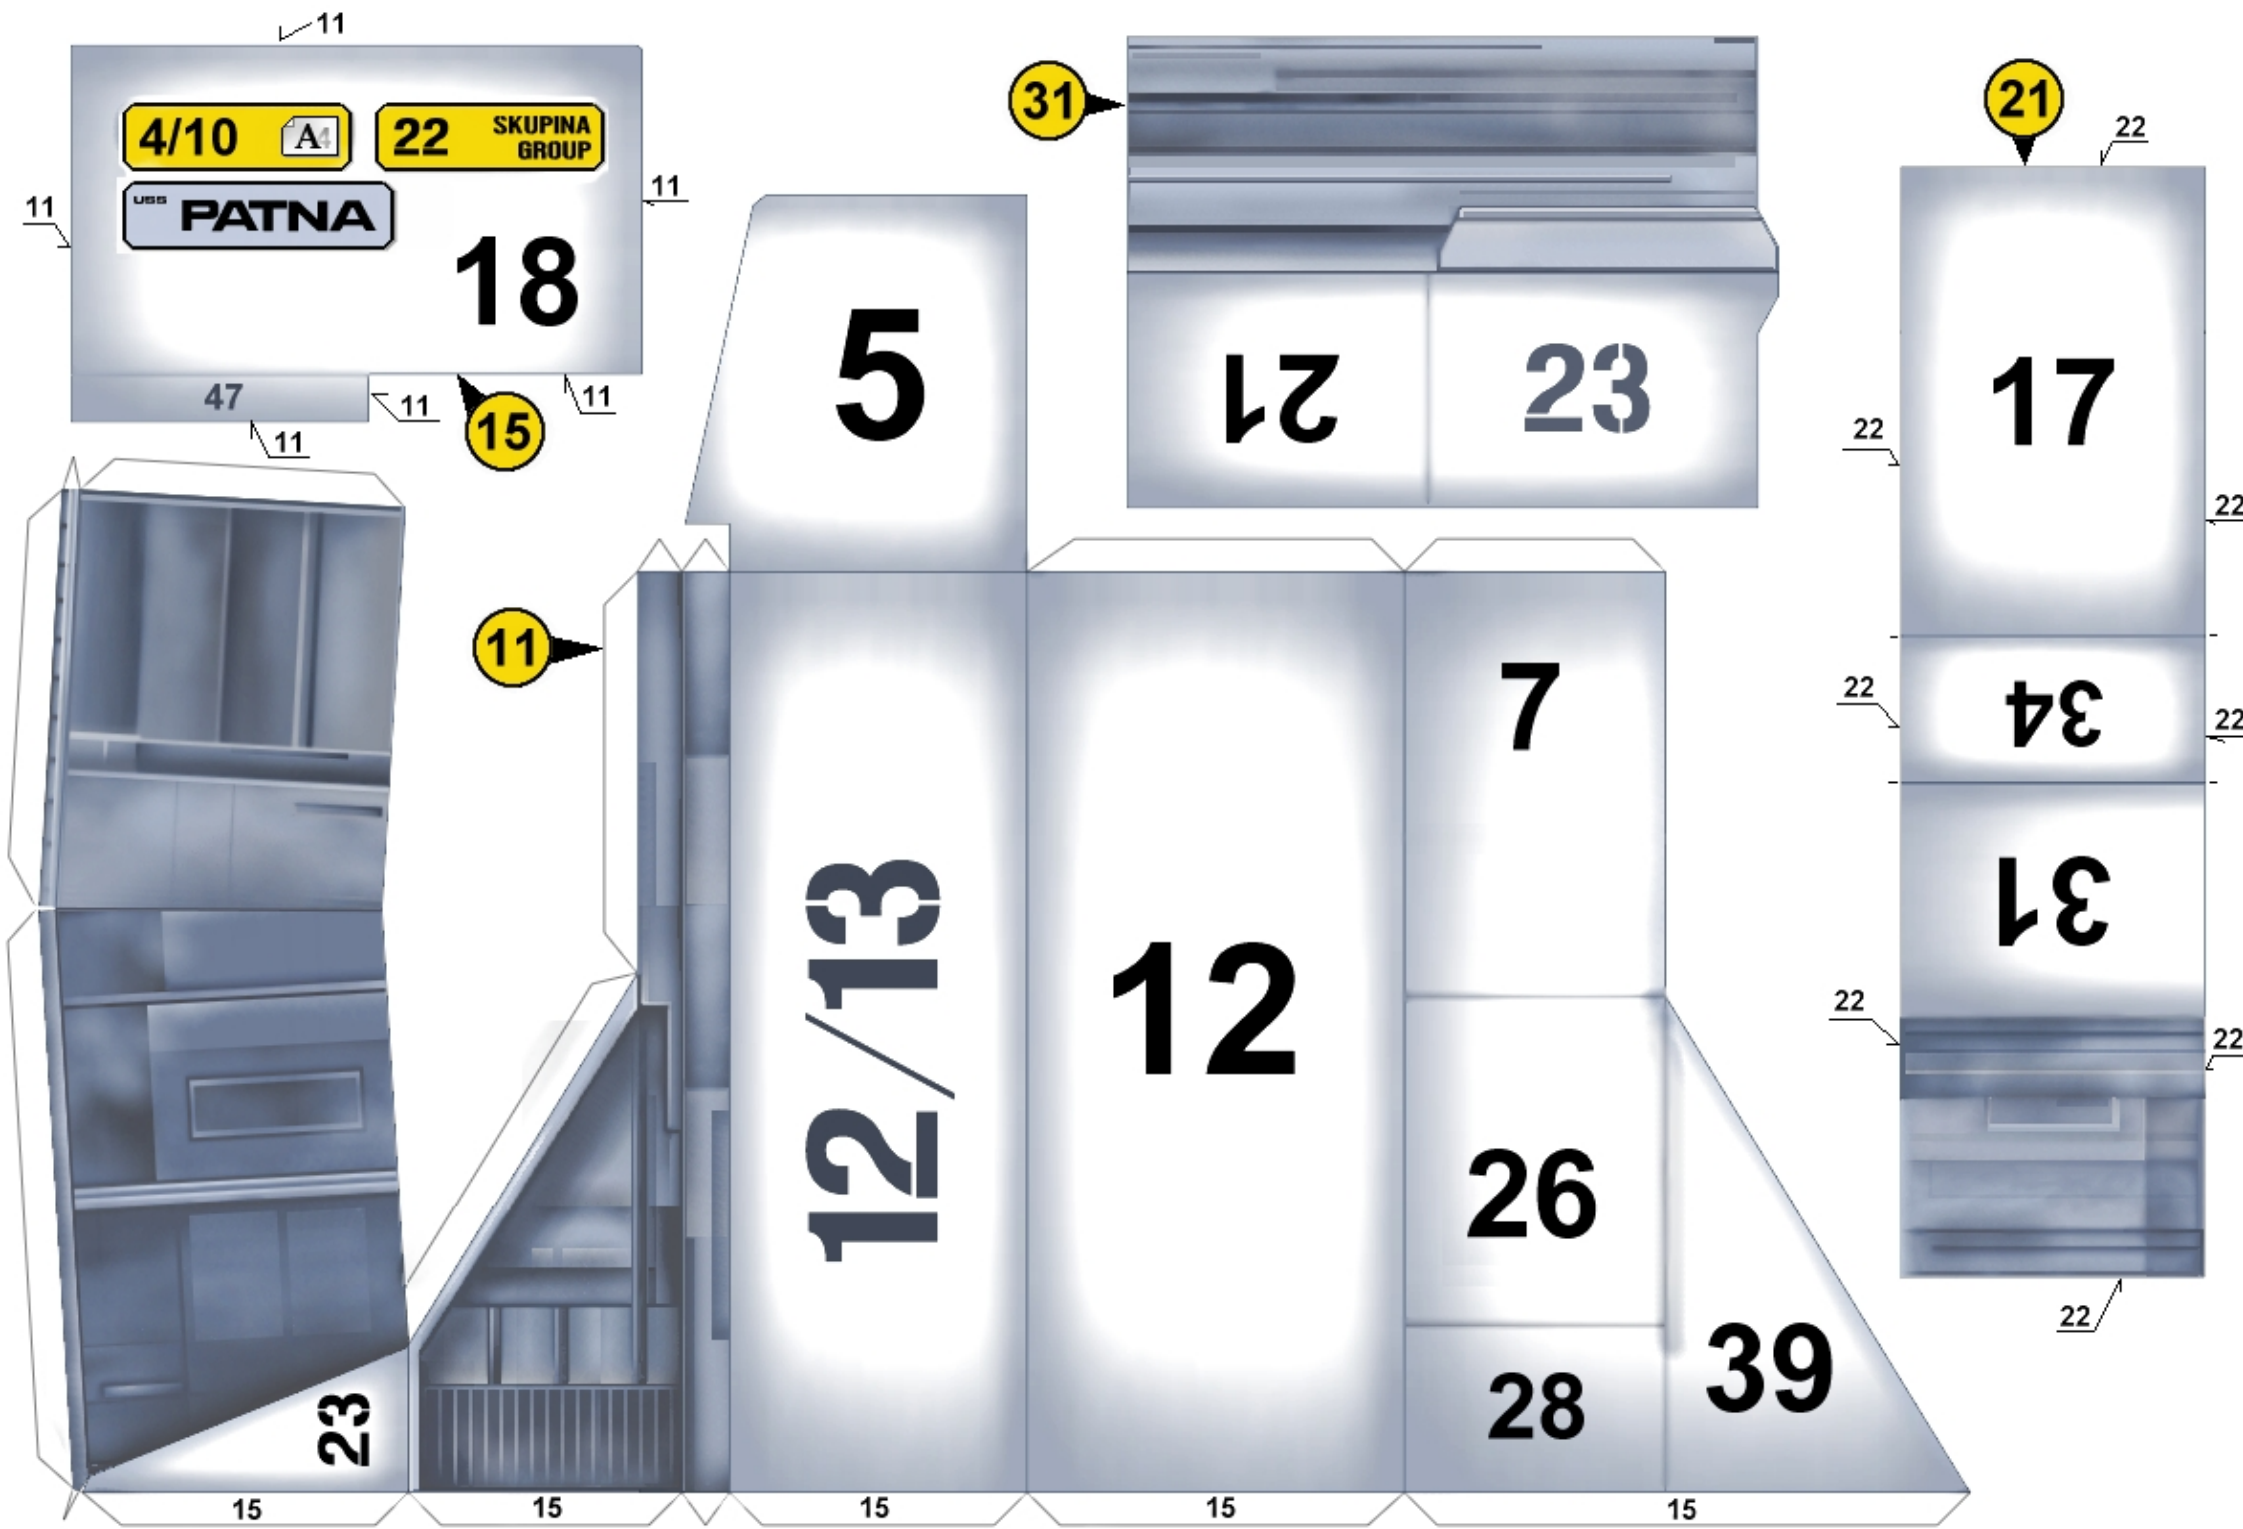

Pozice skupiny dílů na modelu / Group position on the model

SKUPINA DÍLŮ
22
PART GROUP

Hřbet
Ridge

Více informací na www.sulaco.cz / more info at www.sulaco.cz

ALIENS
PAPER.CRAFT

SULACO.cz

10/10 **A4** **22** SKUPINA GROUP **PATNA**