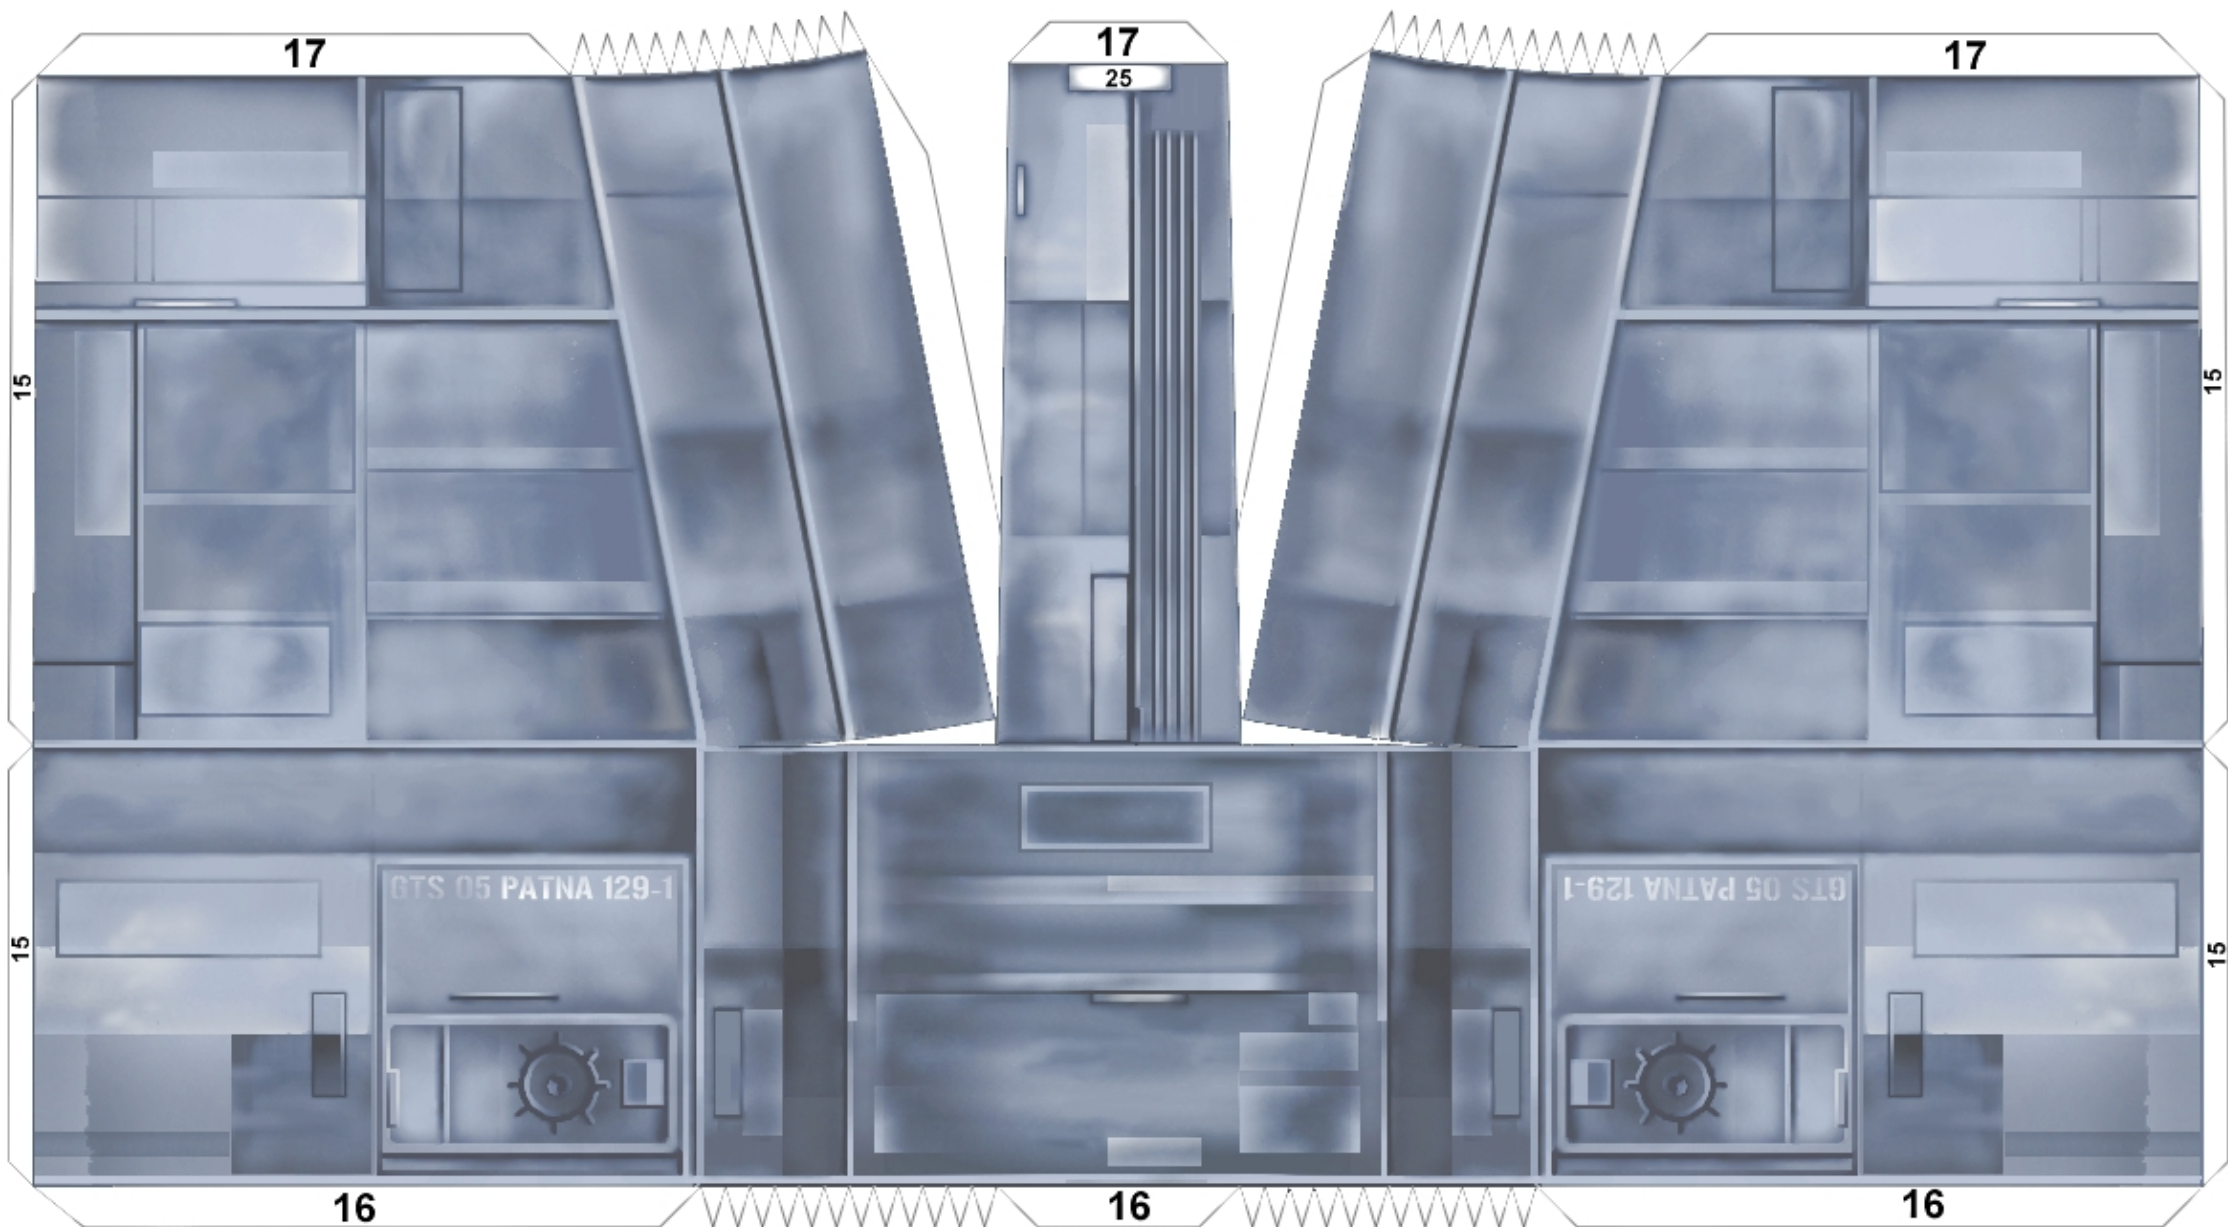

1/7 A4

01 SKUPINA GROUP

USB PATNA