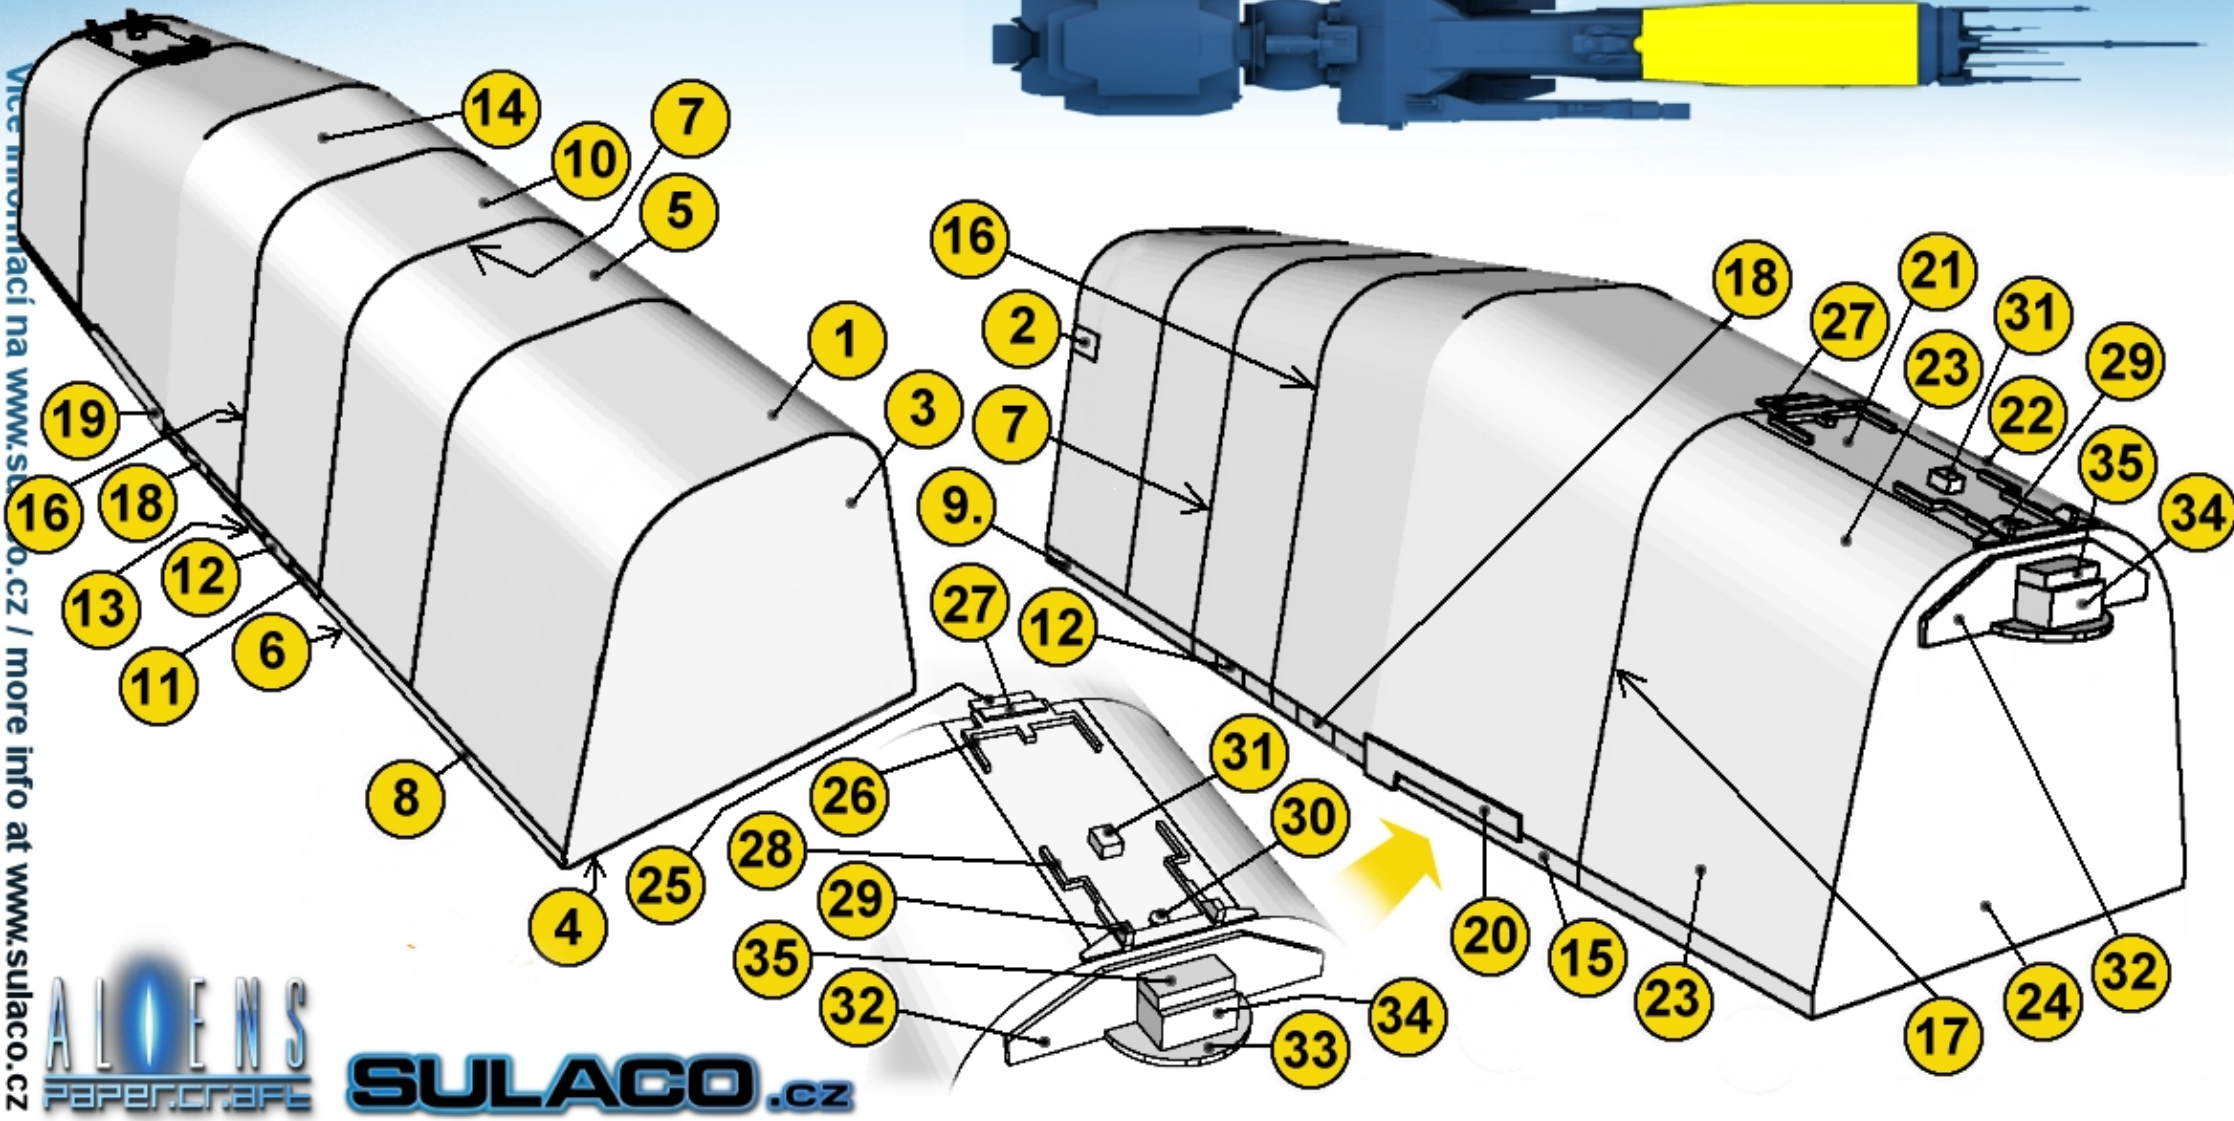

PART GROUP

JRůkr

Tato skupina je jednou z 27 skupin tvořících projekt Sulaco™

This group is one of the 27 groups of the USS Sulaco project™

Pozice skupiny dílů na modelu / Group position on the model

Vrchní trup s podporou života
Upper hull with life support