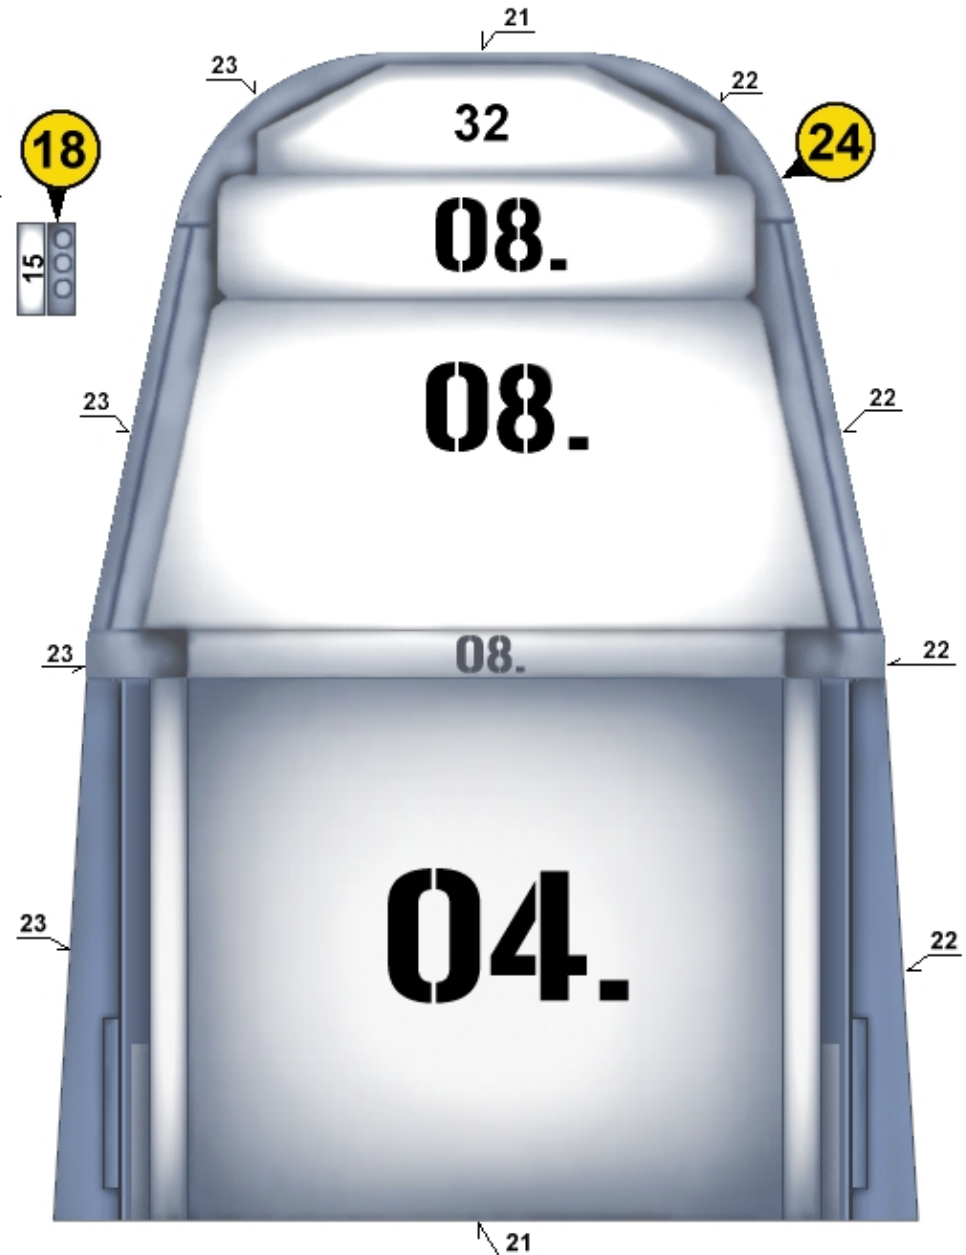

Více informací na www.sulaco.cz / more info at www.sulaco.cz

ALIENS
PAPERGRAPH

SULACO.cz

1/7 A4

01 SKUPINA GROUP

USB PATNA

1

4/7 A1