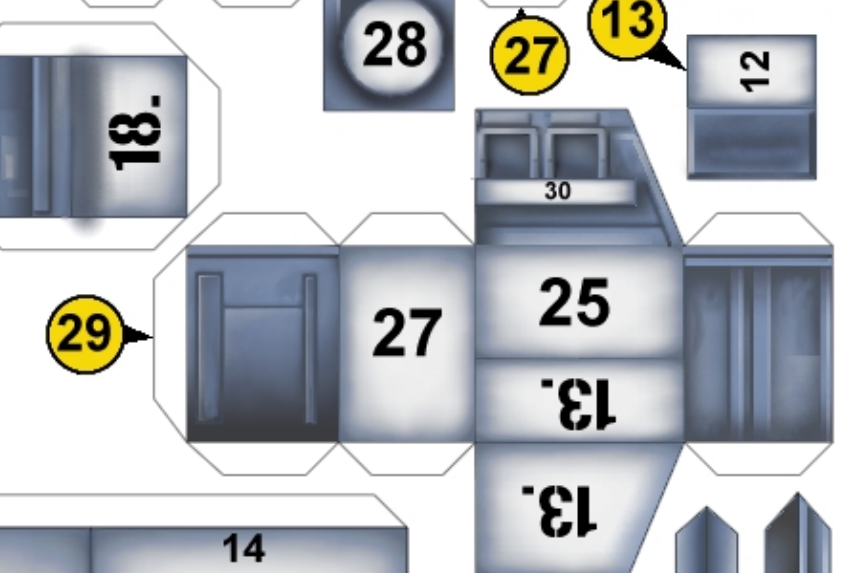

SULACO.cz

2/4 A1

15 SKUPINA GROUP

SULACO

Díl navíc, co zakryje předěl mezi skupinami
Addon for cover the groove between the groups.