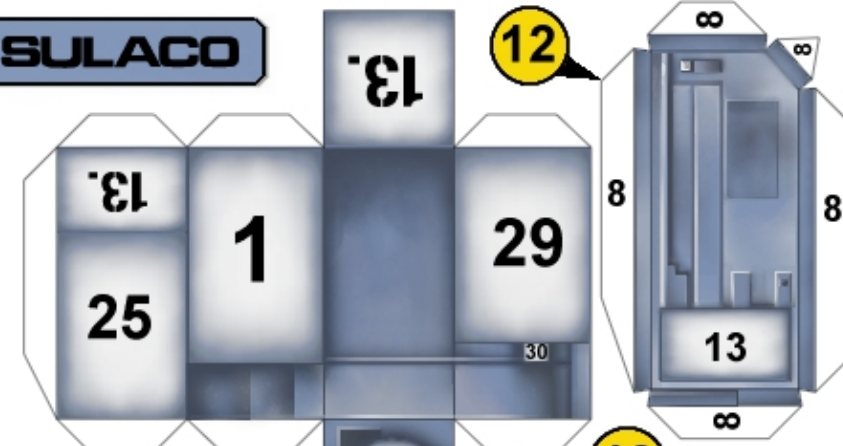

SULACO.cz

2/4 A1

15 SKUPINA GROUP

SULACO

Díl navíc, co zakryje předěl mezi skupinami
Addon for cover the groove between the groups.