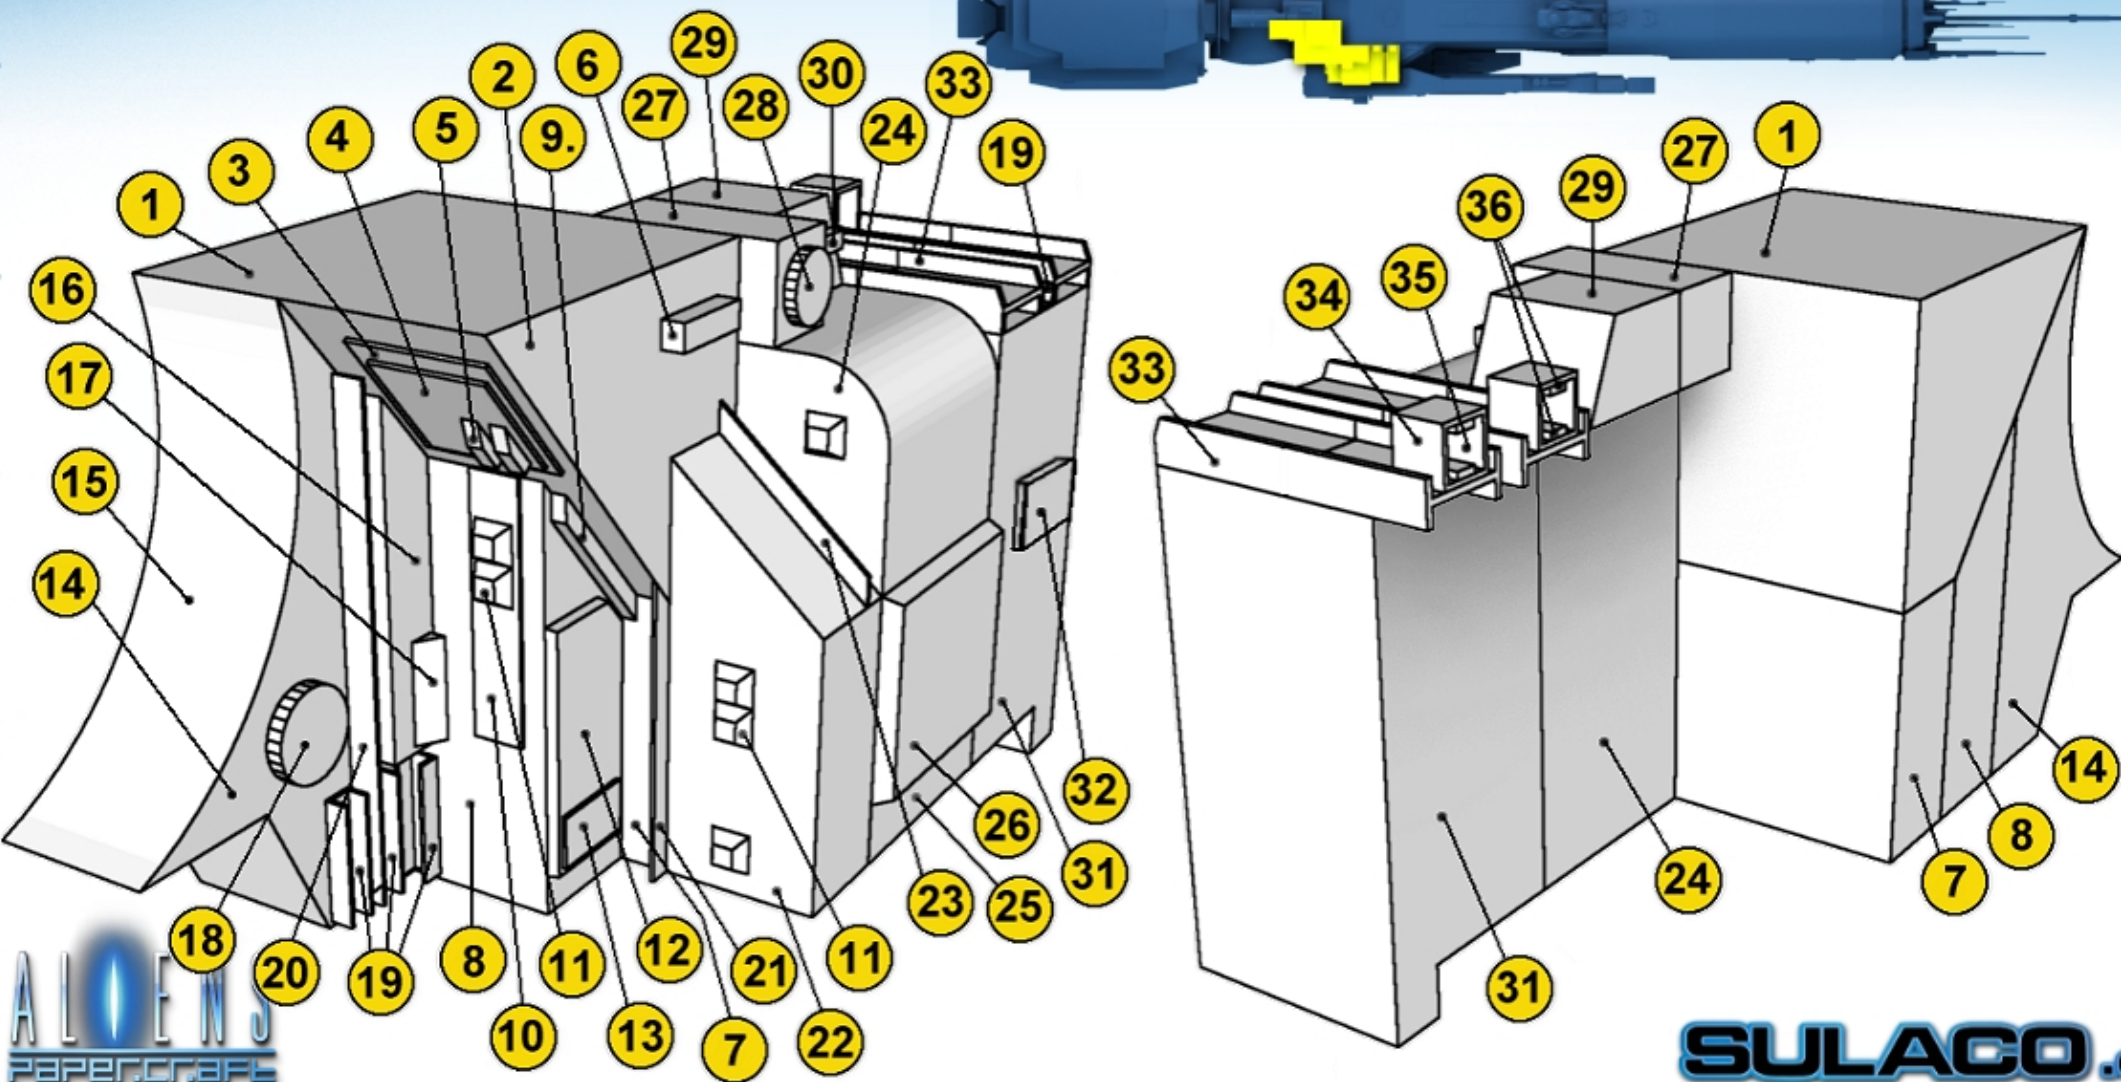

15

PART GROUP

JRůkr

Tato skupina je jednou z 27 skupin tvořících projekt Sulaco™

This group is one of the 27 groups of the USS Sulaco project™

Základna pravého kanónu Right cannon base

Více informací na www.sulaco.cz / more info at www.sulaco.cz

SULACO.cz

2/4 A1

15 SKUPINA GROUP

SULACO

Díl navíc, co zakryje předěl mezi skupinami
Addon for cover the groove between the groups.