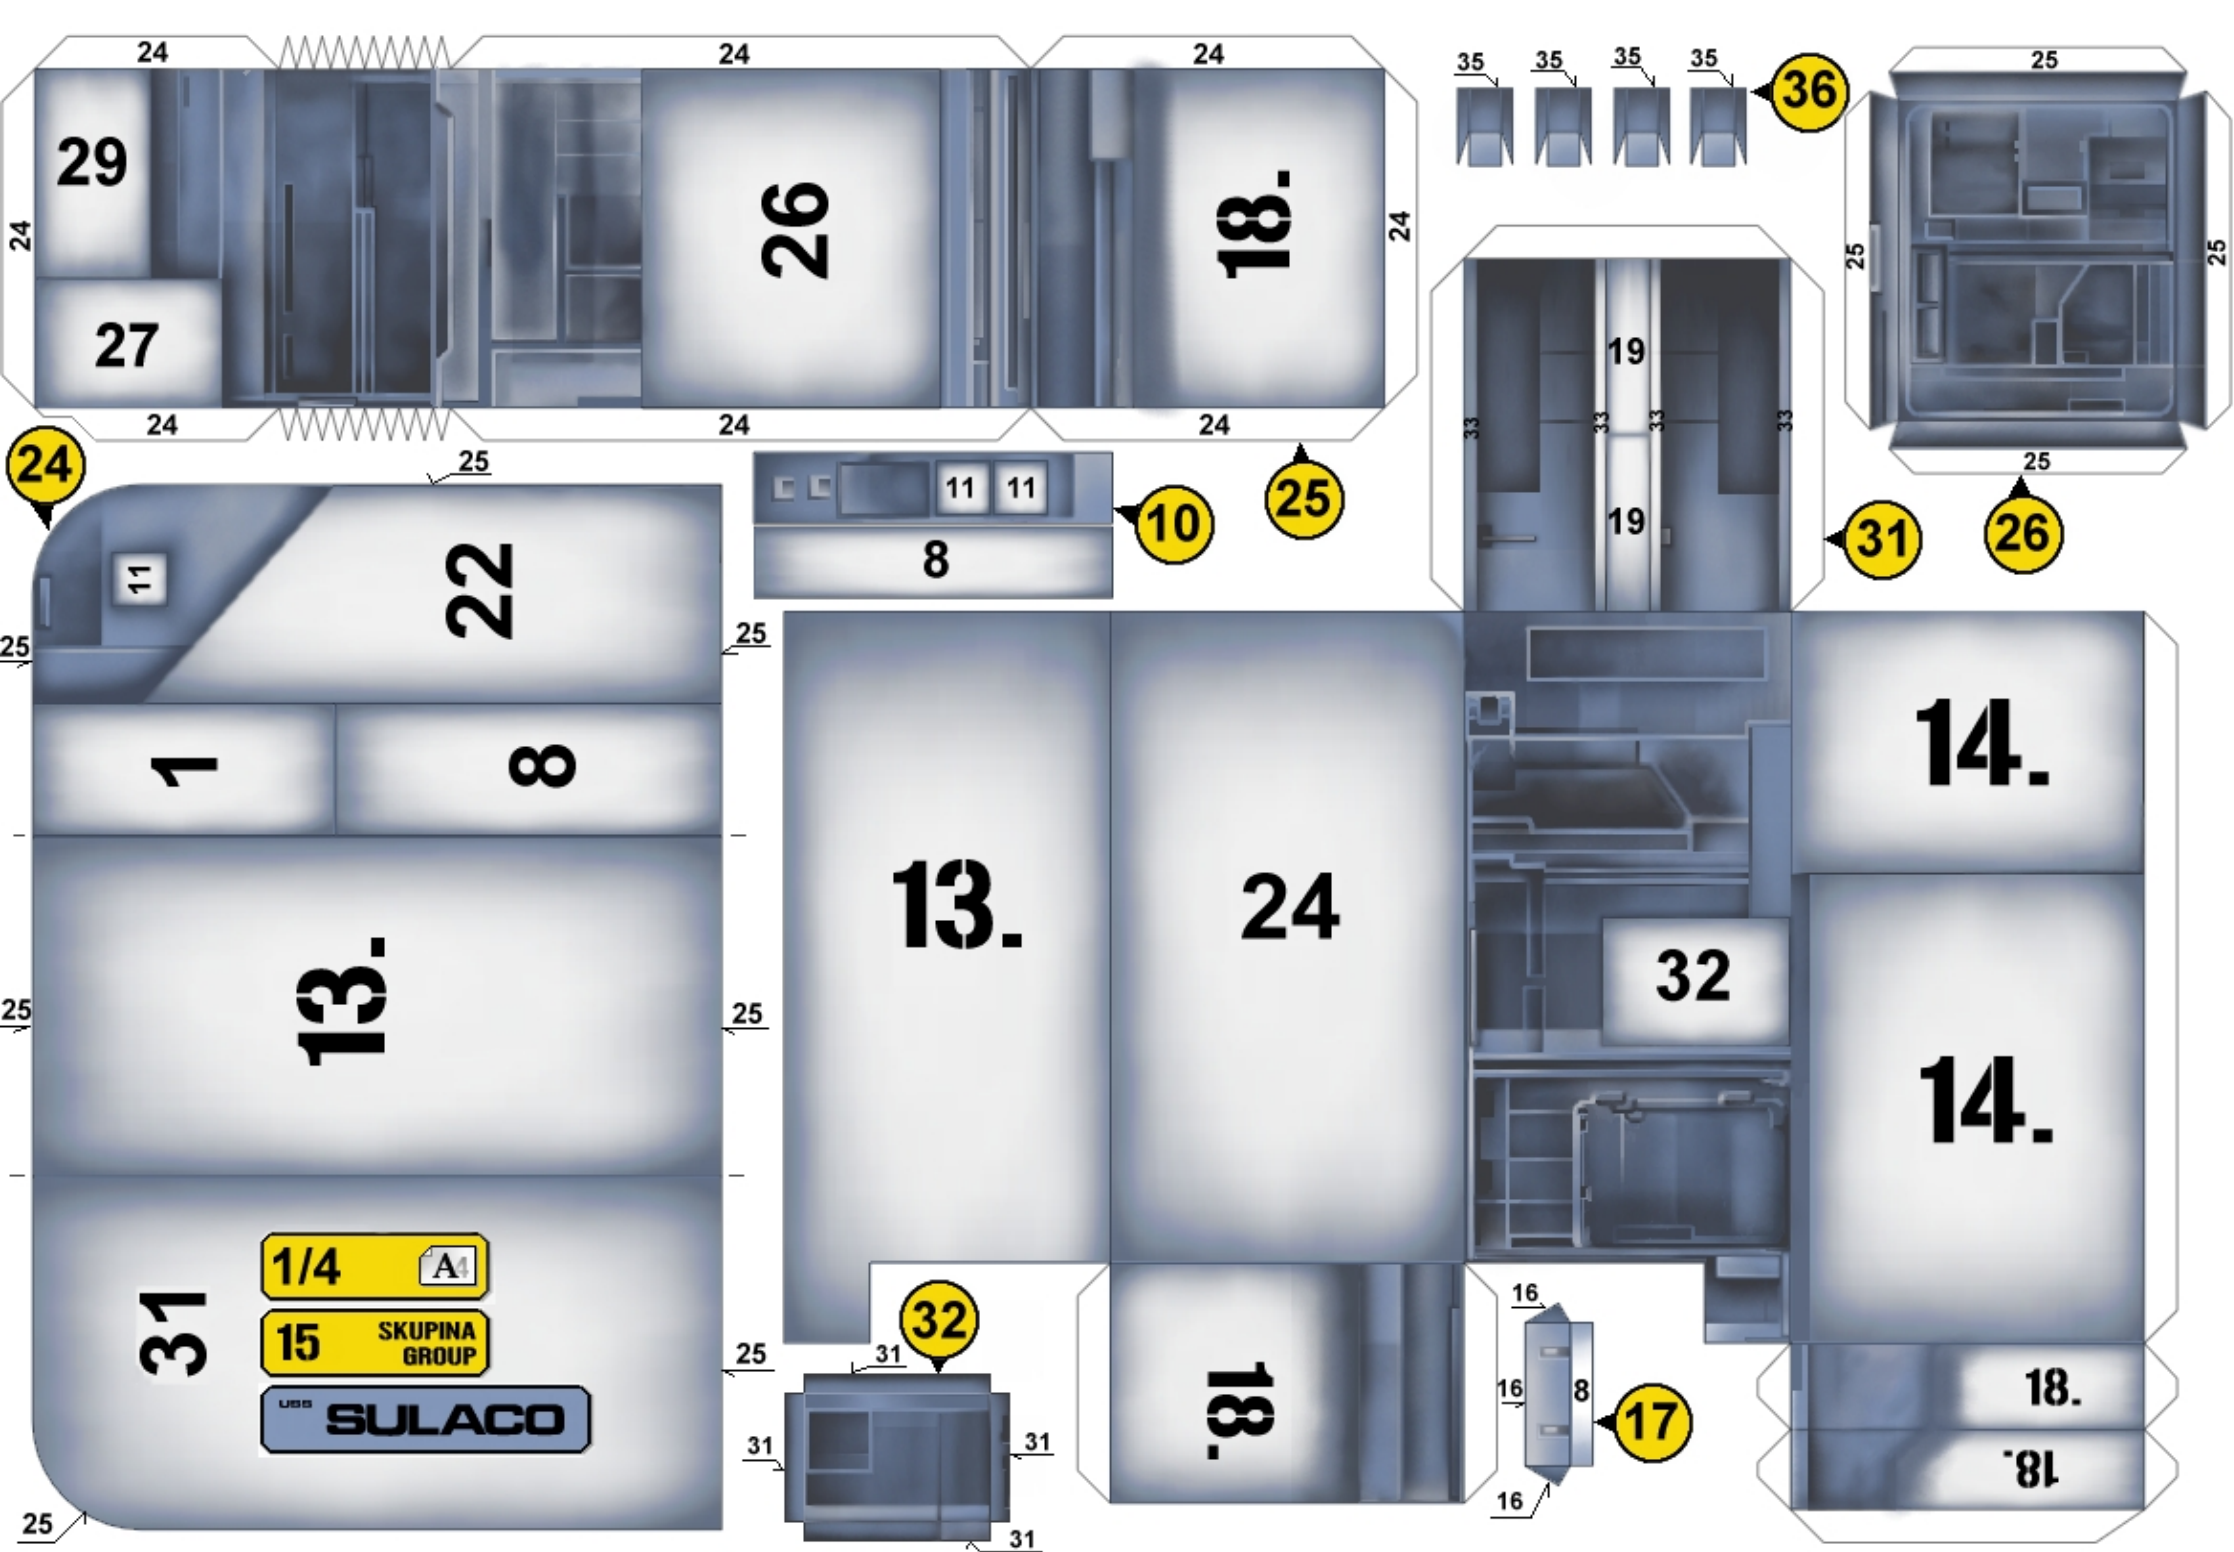

15

PART GROUP

JRůkr

Tato skupina je jednou z 27 skupin tvořících projekt Sulaco™

This group is one of the 27 groups of the USS Sulaco project™

Základna pravého kanónu Right cannon base

Více informací na www.sulaco.cz / more info at www.sulaco.cz

SULACO.cz

2/4 A1

15 SKUPINA GROUP

SULACO

Díl navíc, co zakryje předěl mezi skupinami
Addon for cover the groove between the groups.