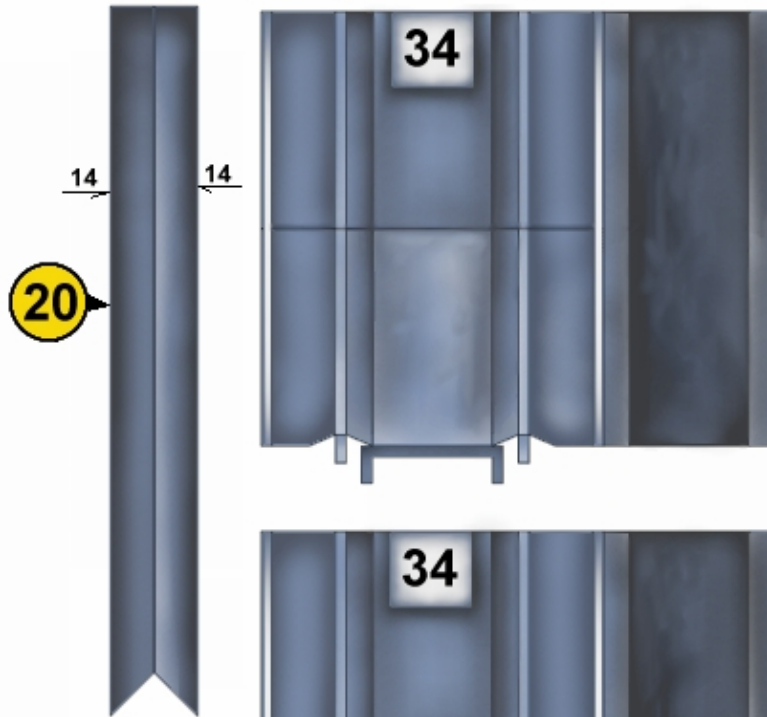

SULACO.cz

2/4 A1

15 SKUPINA GROUP

SULACO

Díl navíc, co zakryje předěl mezi skupinami
Addon for cover the groove between the groups.