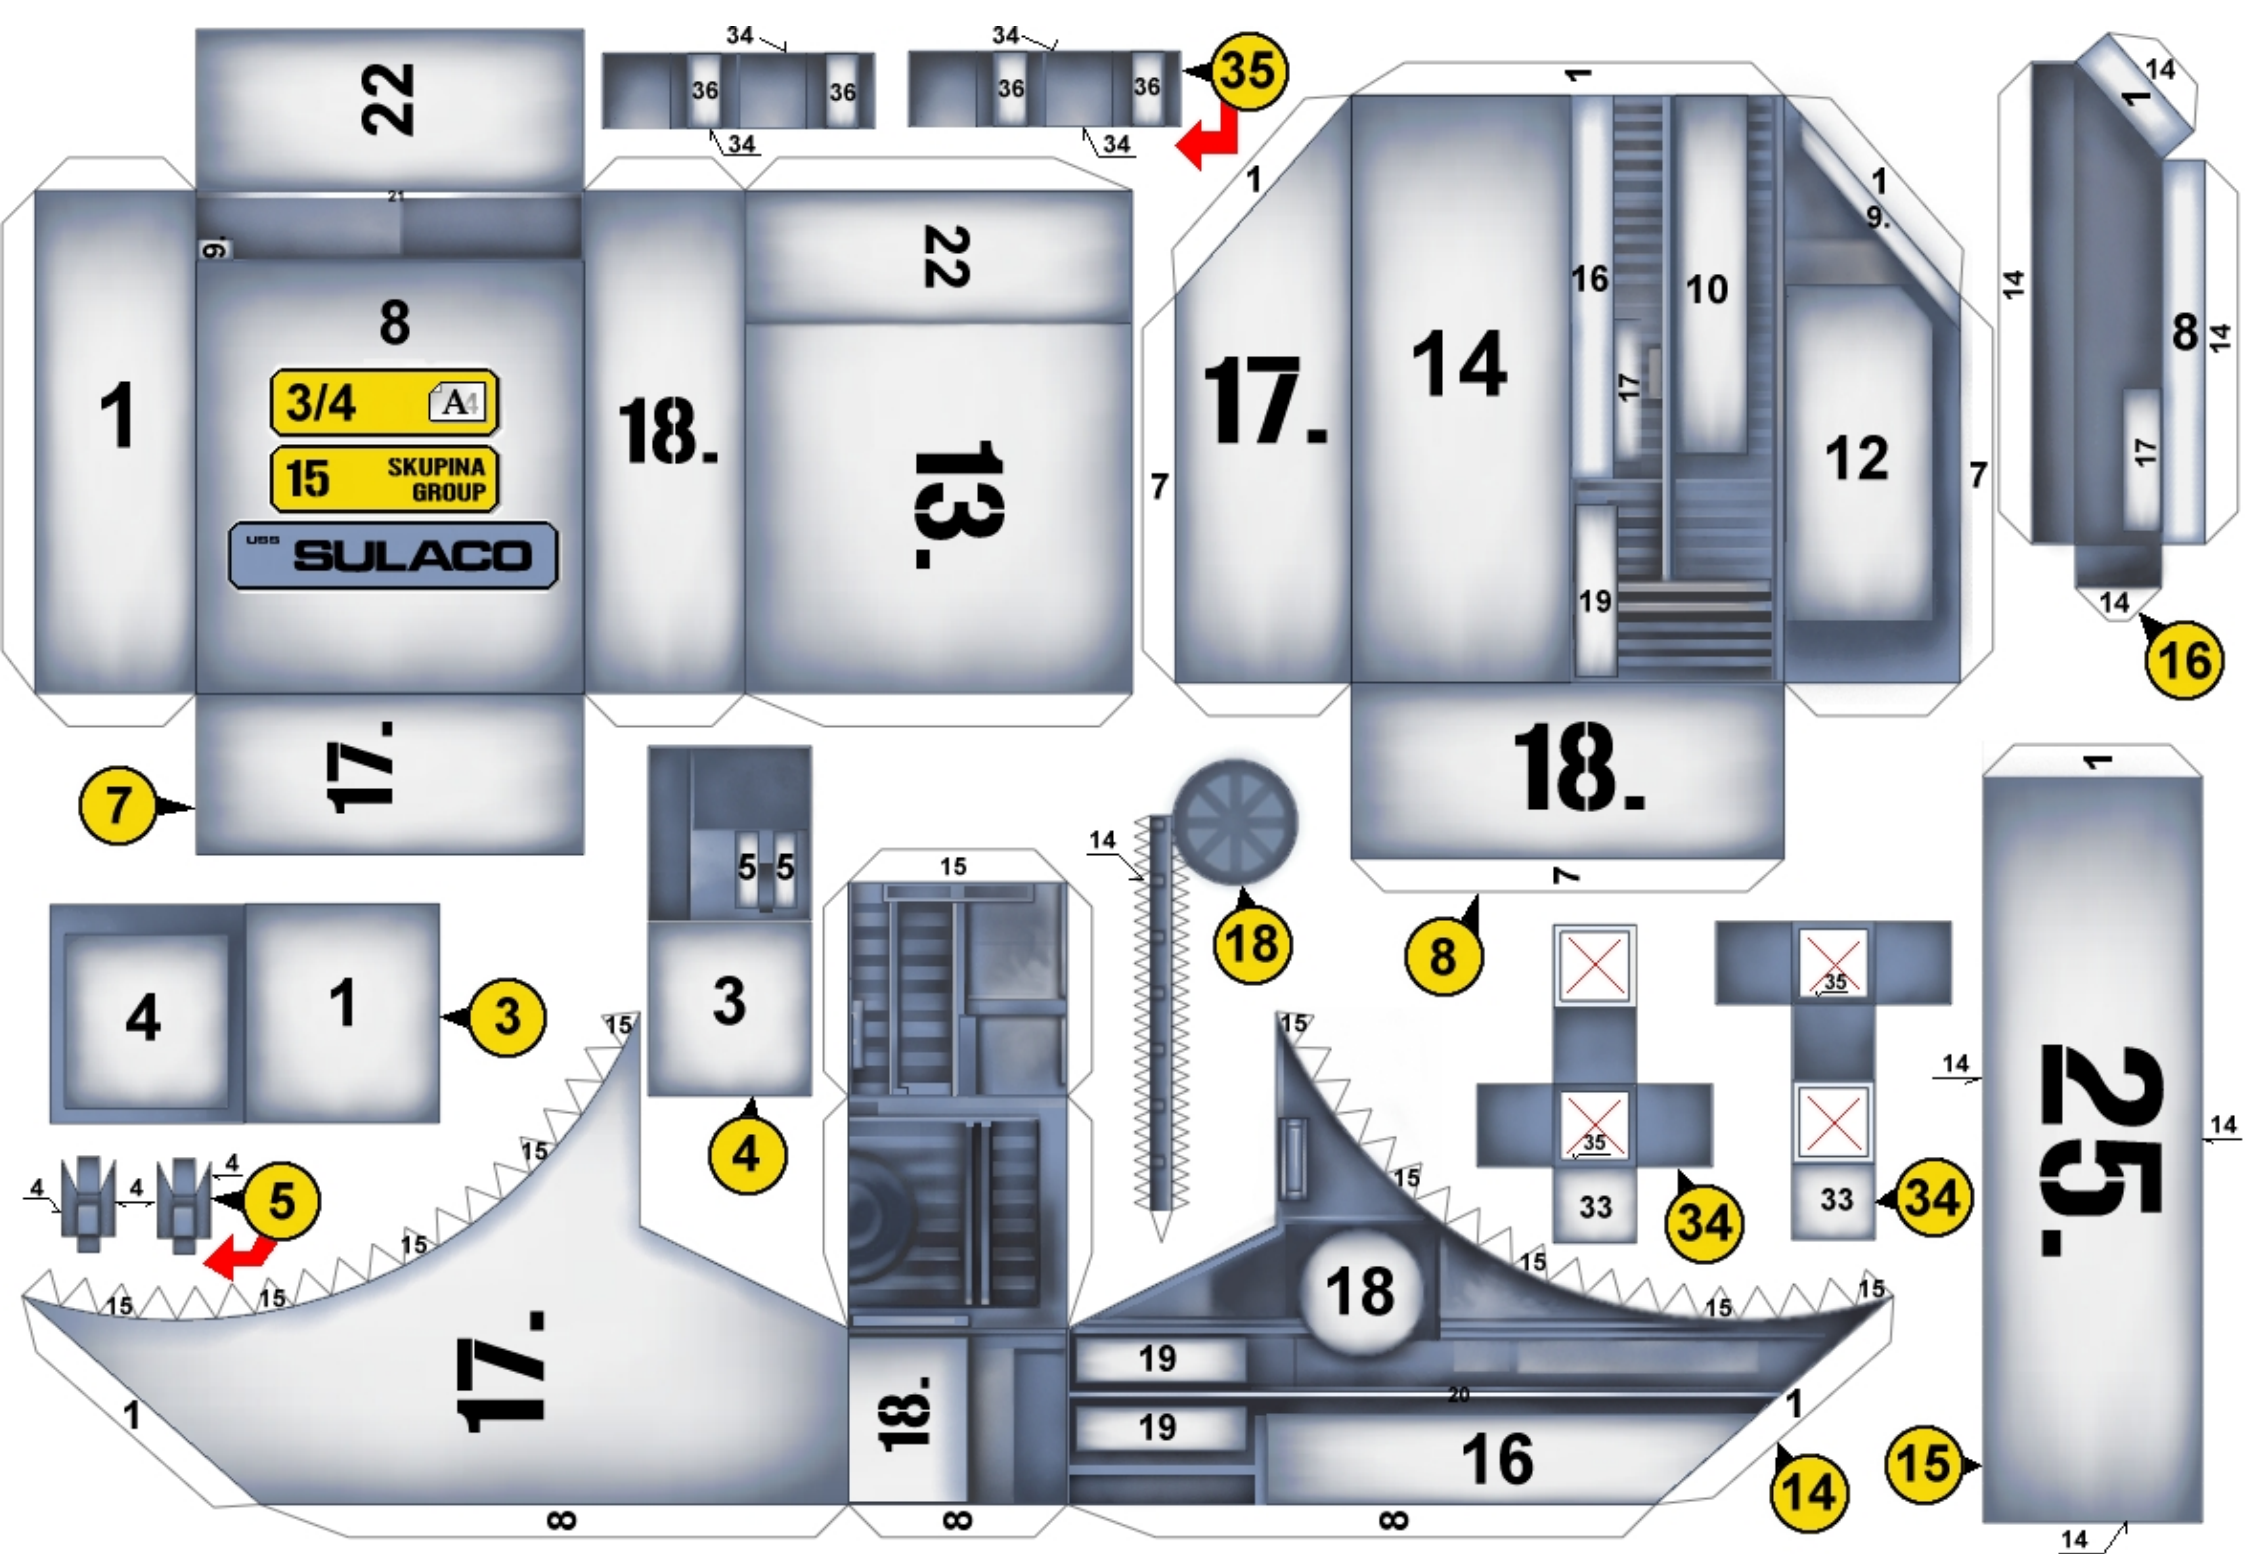

15

PART GROUP

JRůkr

Tato skupina je jednou z 27 skupin tvořících projekt Sulaco™

This group is one of the 27 groups of the USS Sulaco project™

Základna pravého kanónu Right cannon base

Více informací na www.sulaco.cz / more info at www.sulaco.cz

SULACO.cz

2/4 A1

15 SKUPINA GROUP

SULACO

Díl navíc, co zakryje předěl mezi skupinami
Addon for cover the groove between the groups.