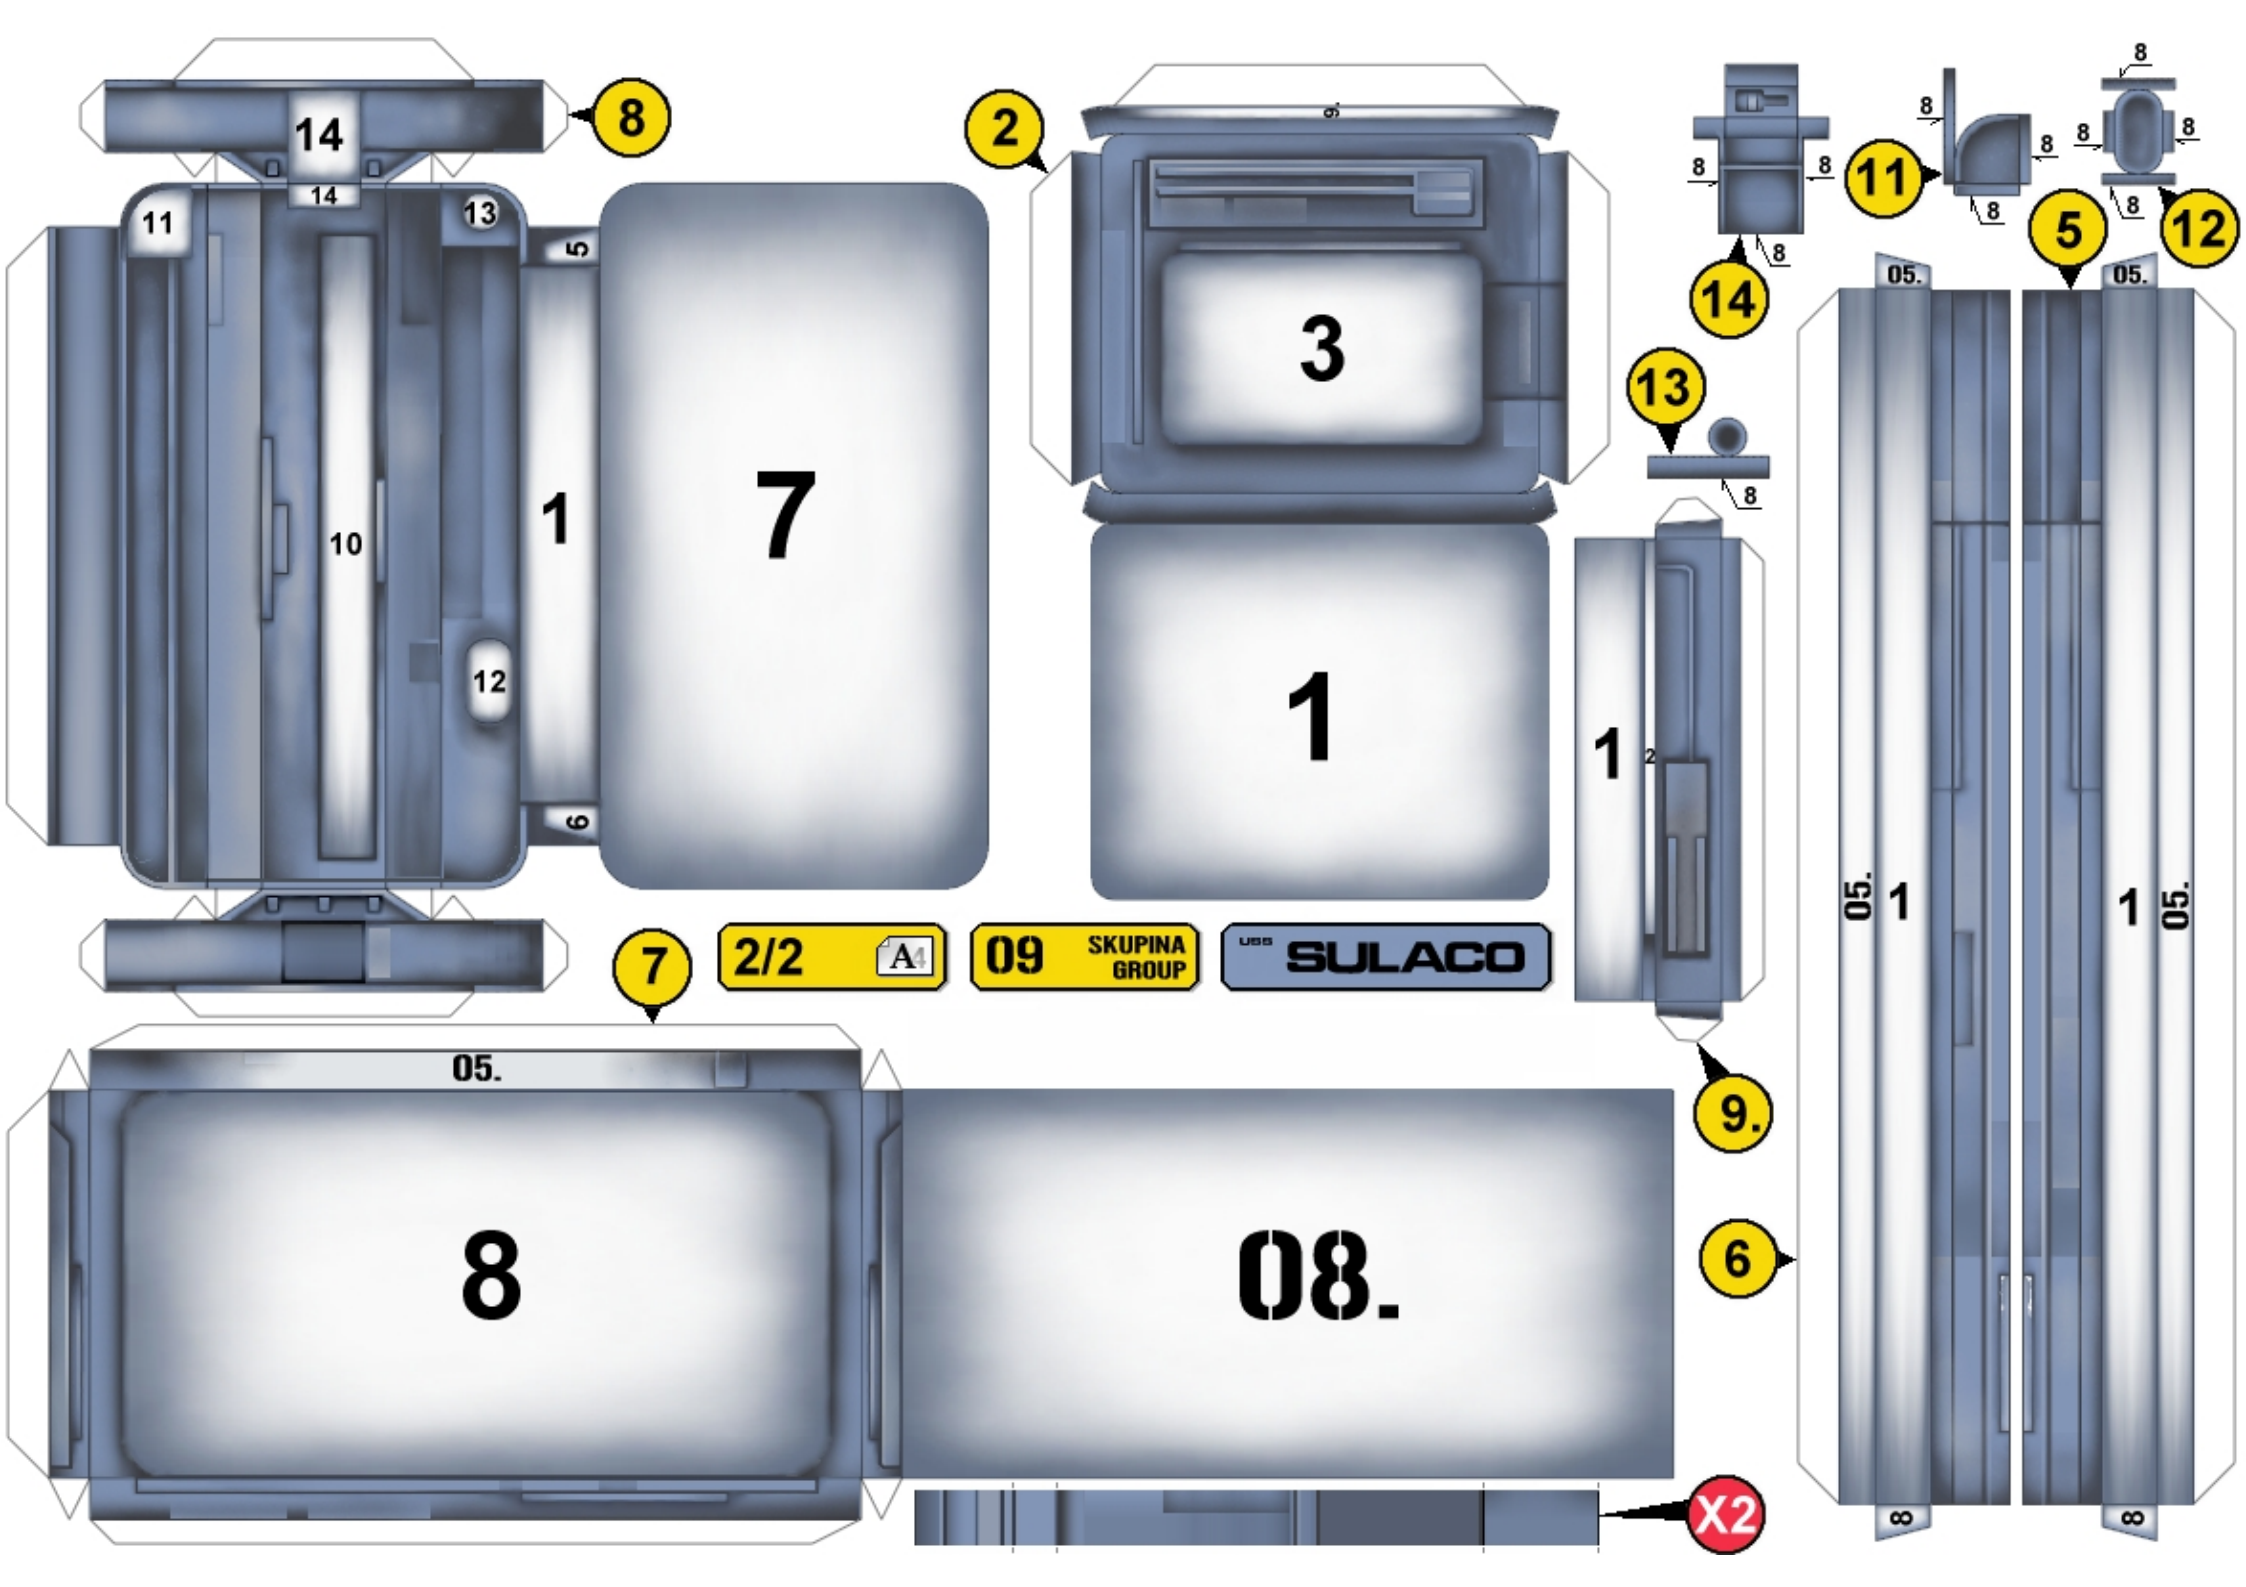

8

10

8

1/2 A1

09 SKUPINA GROUP

SULACO

OPRAVA
CORRECTION

X2

X1

X3

X3

Tyto opravné díly vám pomohou zastříit nepřesnost v papírovém modelu lepeném s chlopněmi.
This correction parts will help you to cover the inaccuracy in the papermodel constructed with flaps.