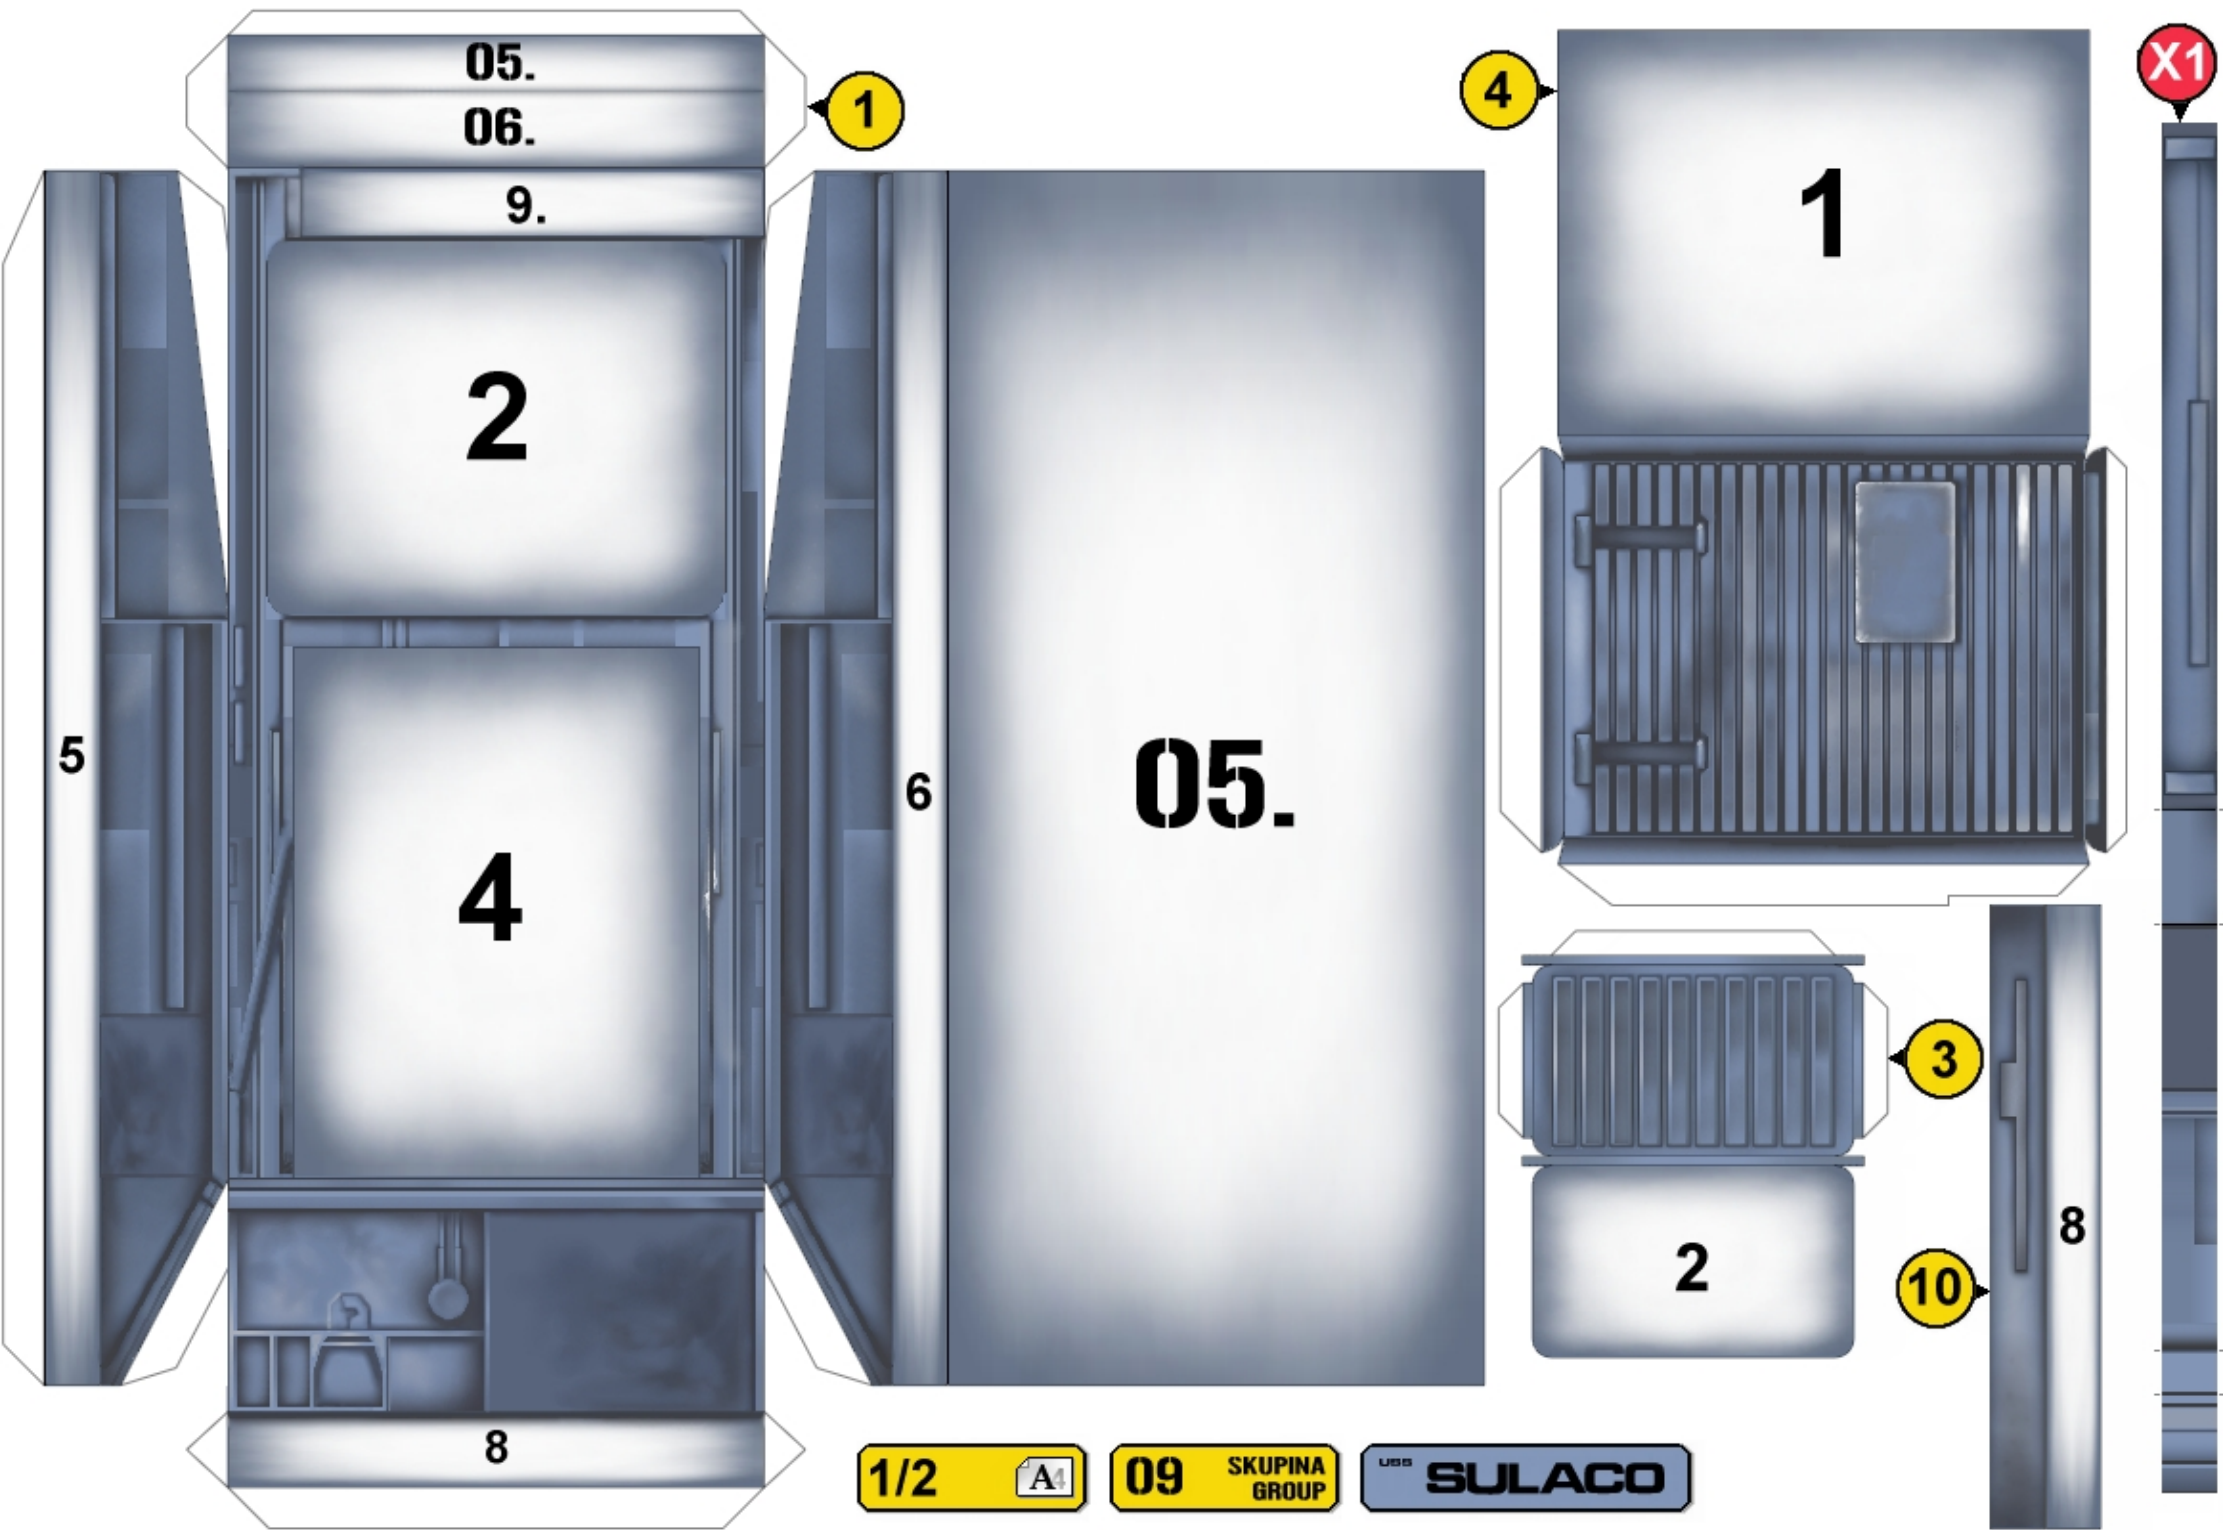

05.
06.

1

4

X1

9.

2

1

5

6

05.

4

3

2

8

10

8

1/2 A1

09 SKUPINA GROUP

SULACO