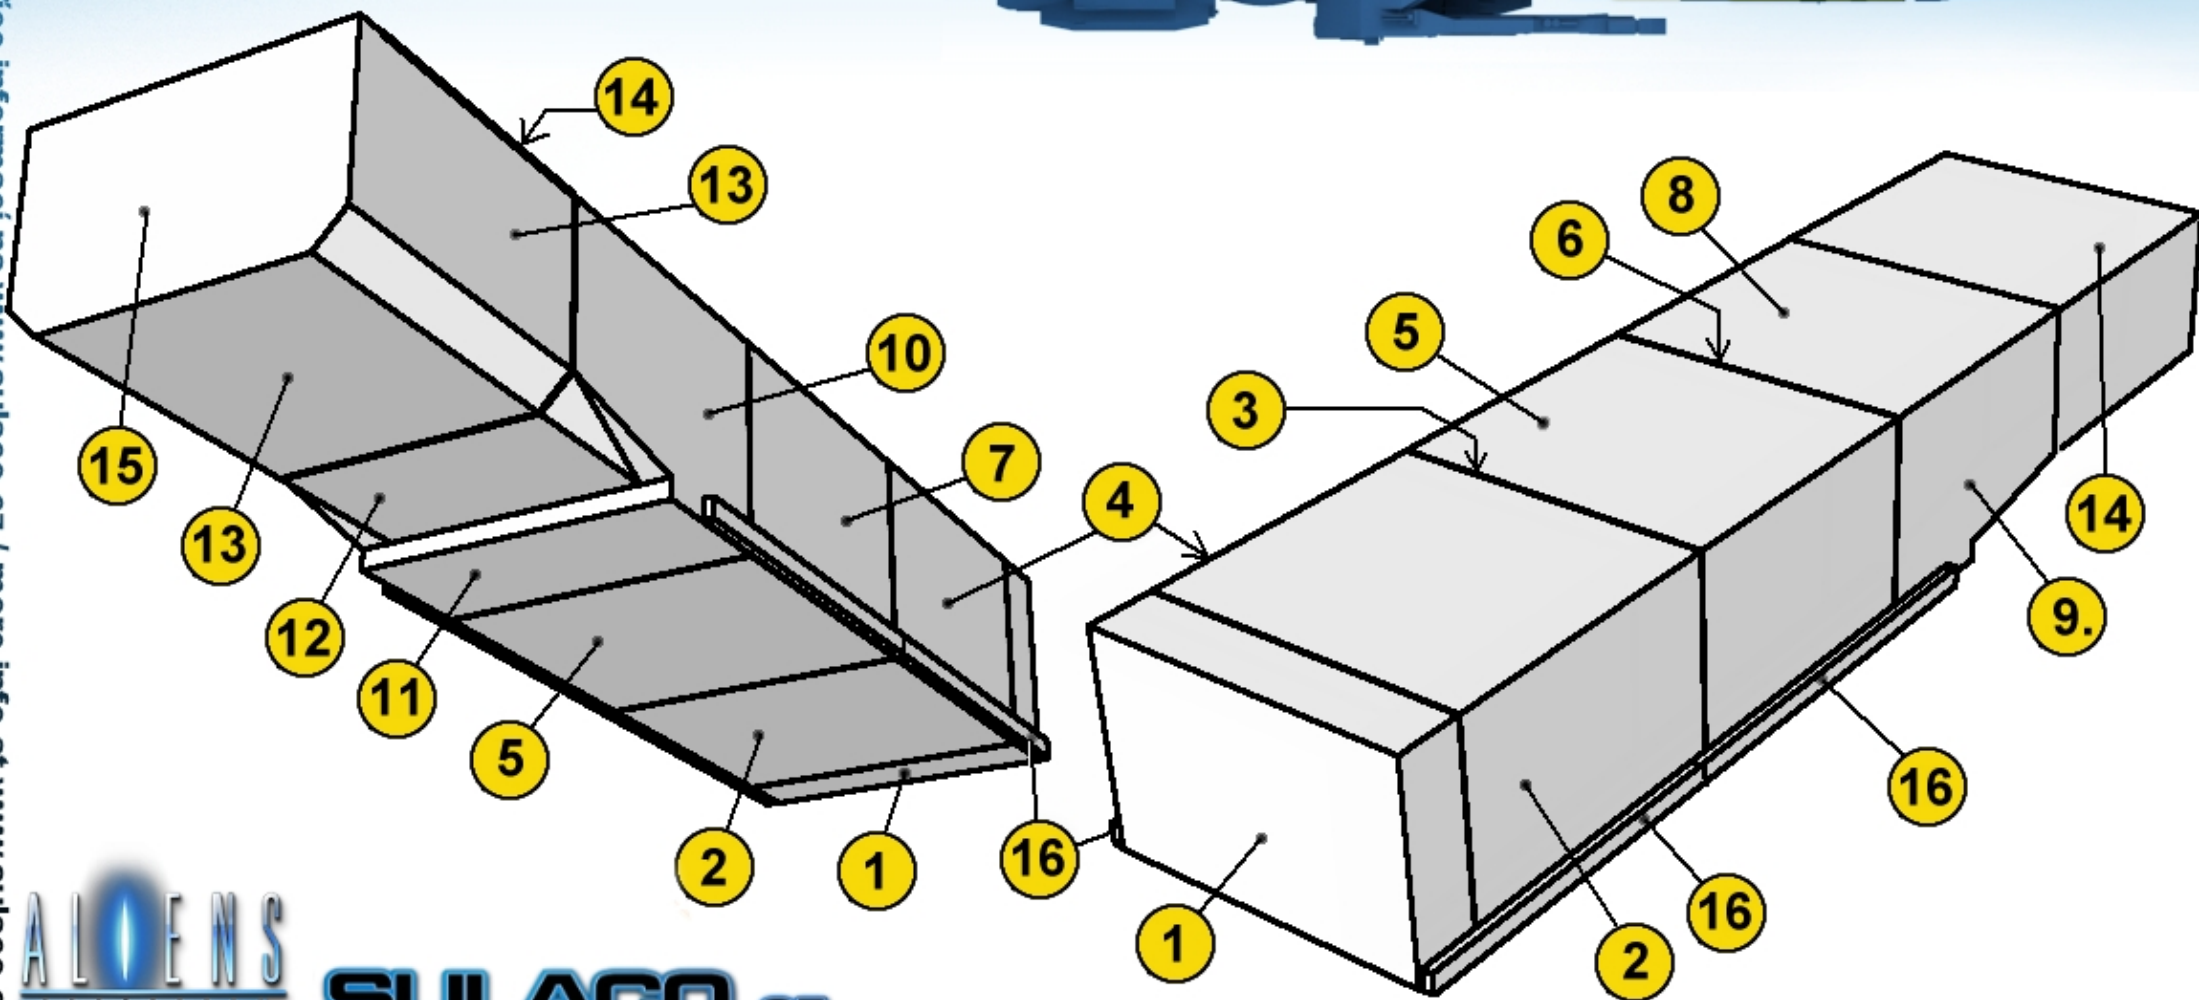

JRůkr

Tato skupina je jednou z 27 skupin tvořících projekt Sulaco™

This group is one of the 27 groups of the USS Sulaco project™

Hlavní přední středová část
Main front body

Více informací na www.sulaco.cz / more info at www.sulaco.cz