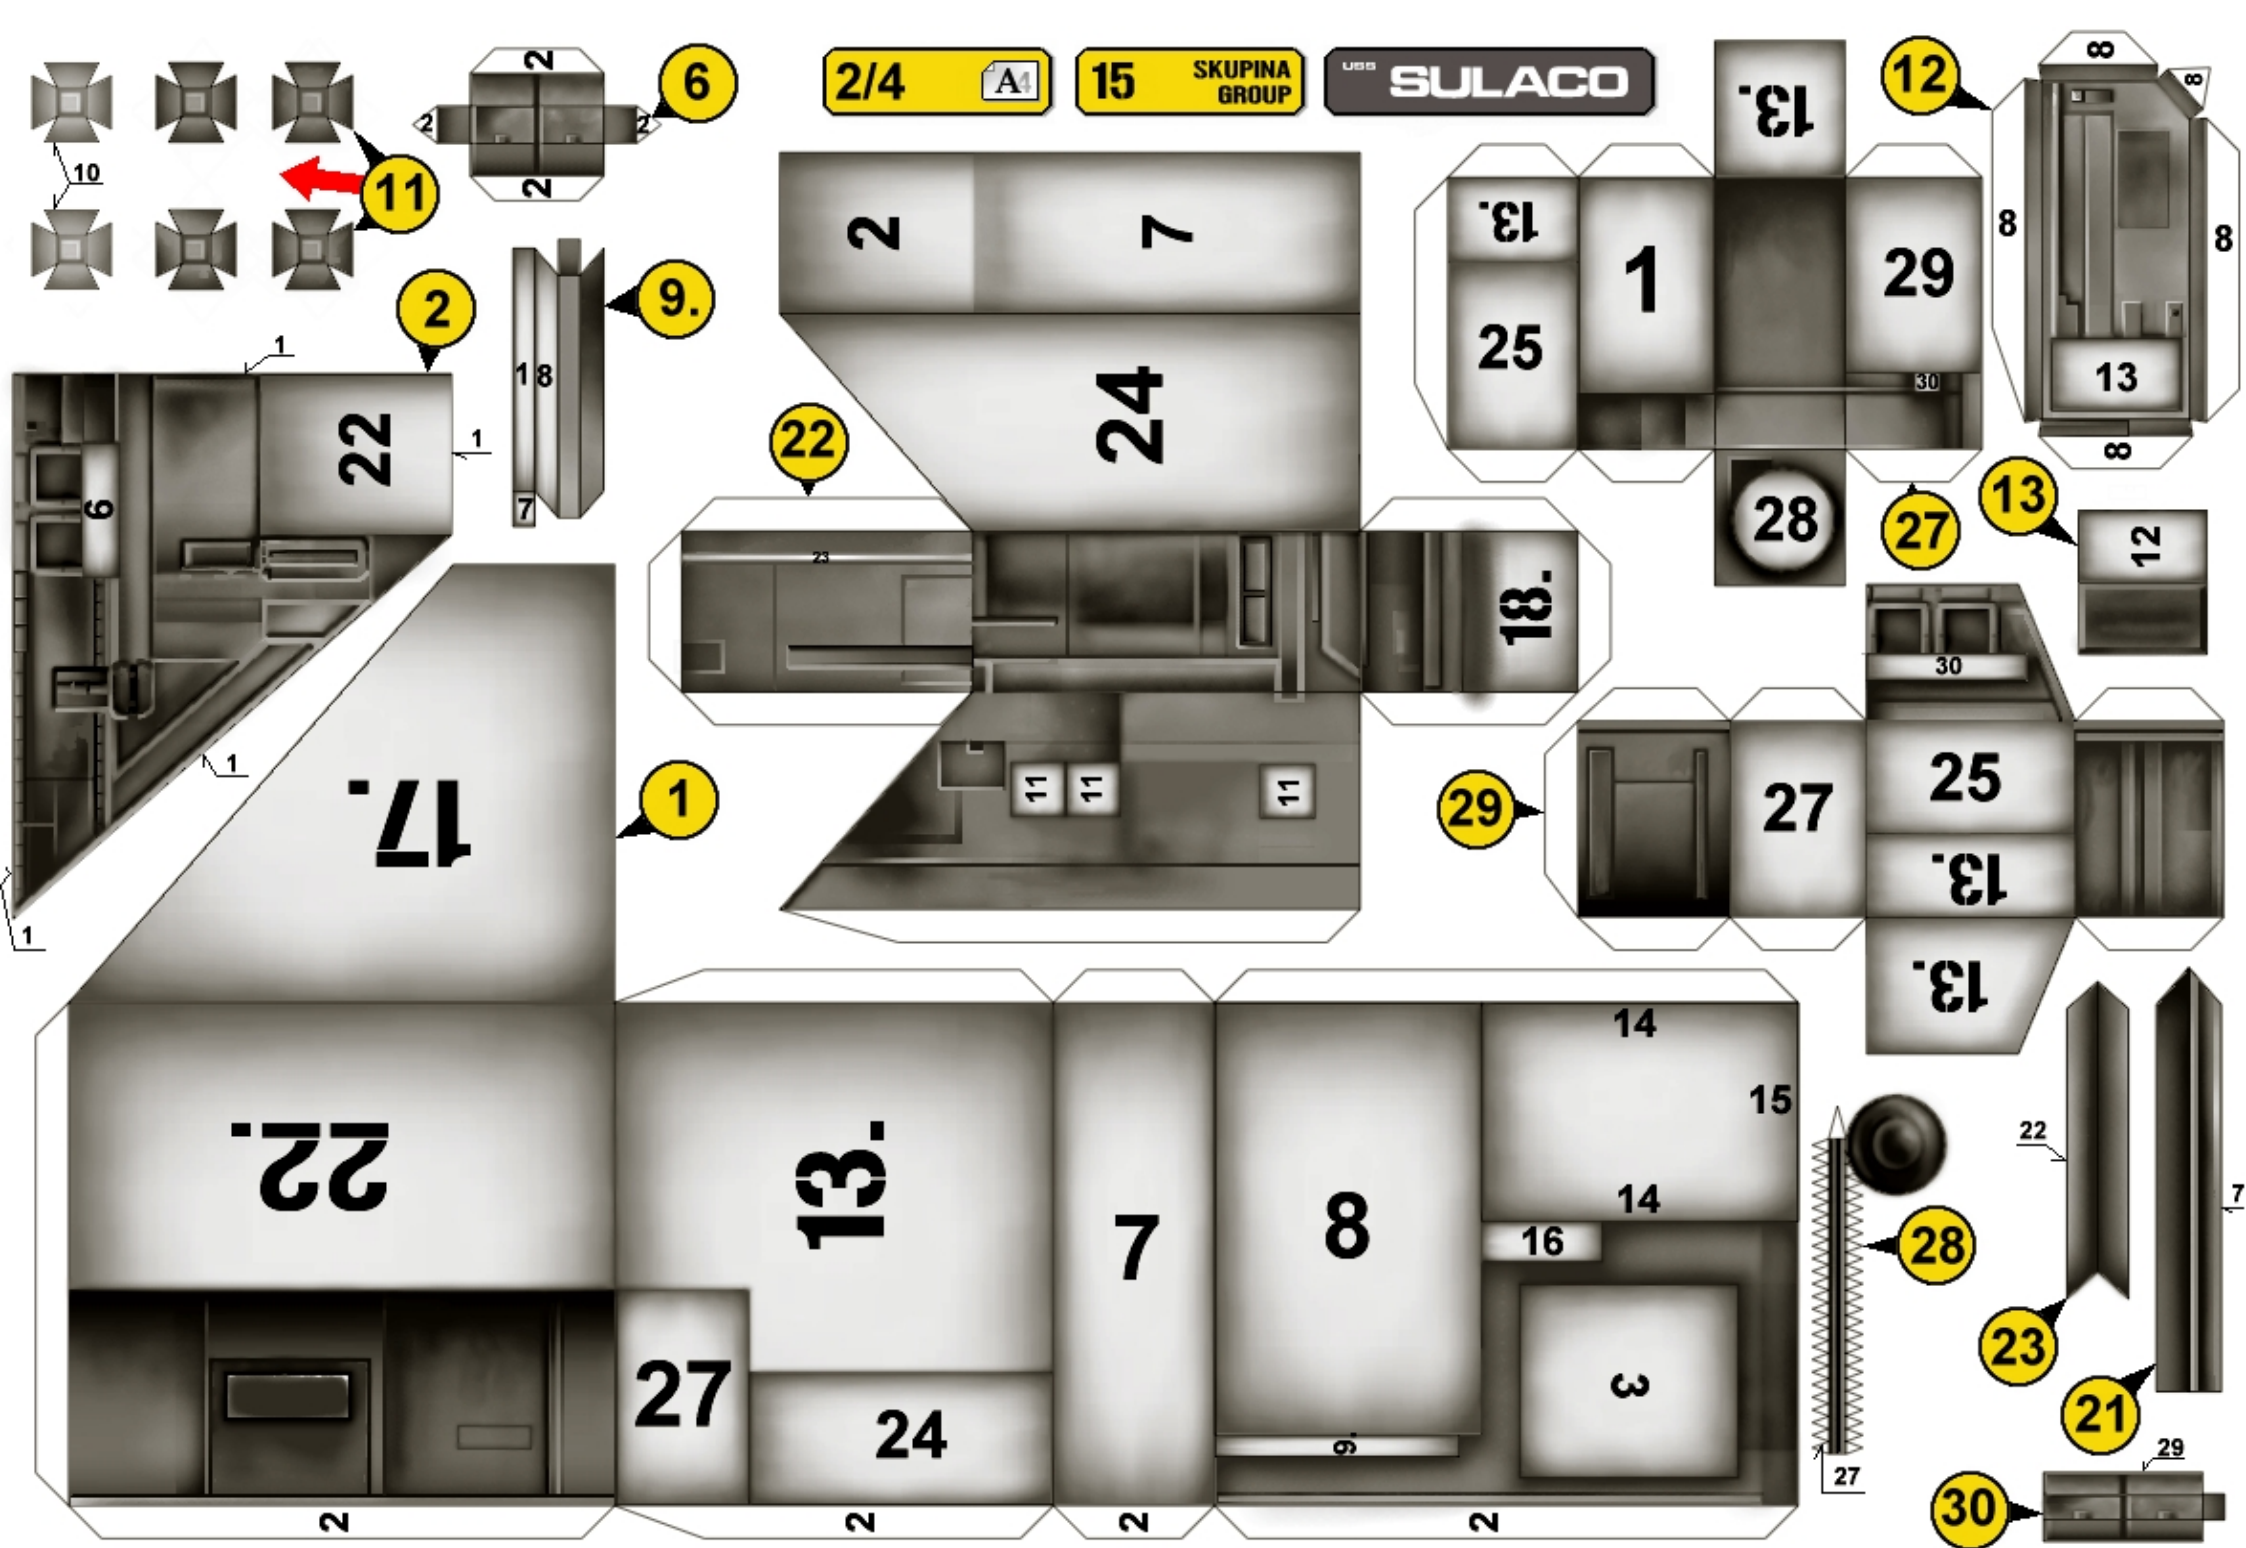

## Základna pravého kanónu Right cannon base

Více informací na [www.sulaco.cz](http://www.sulaco.cz) / more info at [www.sulaco.cz](http://www.sulaco.cz)

**SULACO**.cz

SKUPINA DÍLŮ  
**15**  
PART GROUP

JRůkr

Díl navíc, co zakryje předěl mezi skupinami  
Addon for cover the groove between the groups.