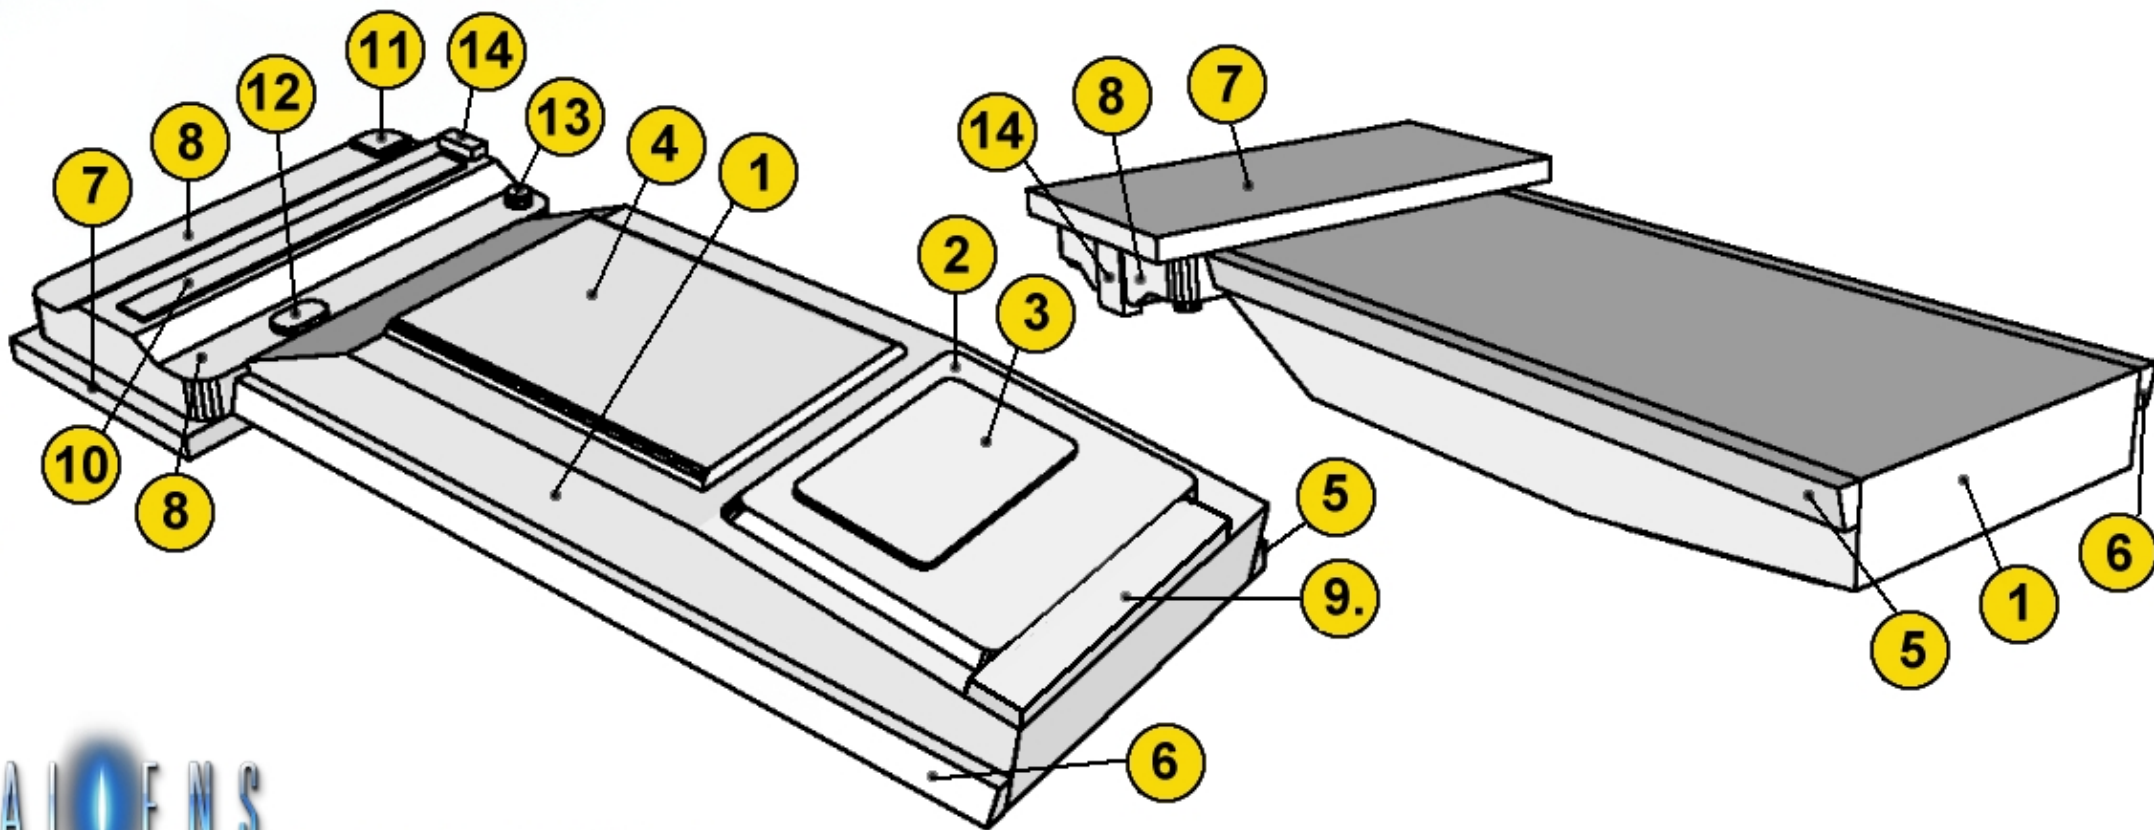

SKUPINA DÍLŮ
09
PART GROUP

JRůkr

Tato skupina je jednou z 27 skupin tvořících projekt Sulaco™

This group is one of the 27 groups of the USS Sulaco project™

Spodní skladiště
Bottom depot