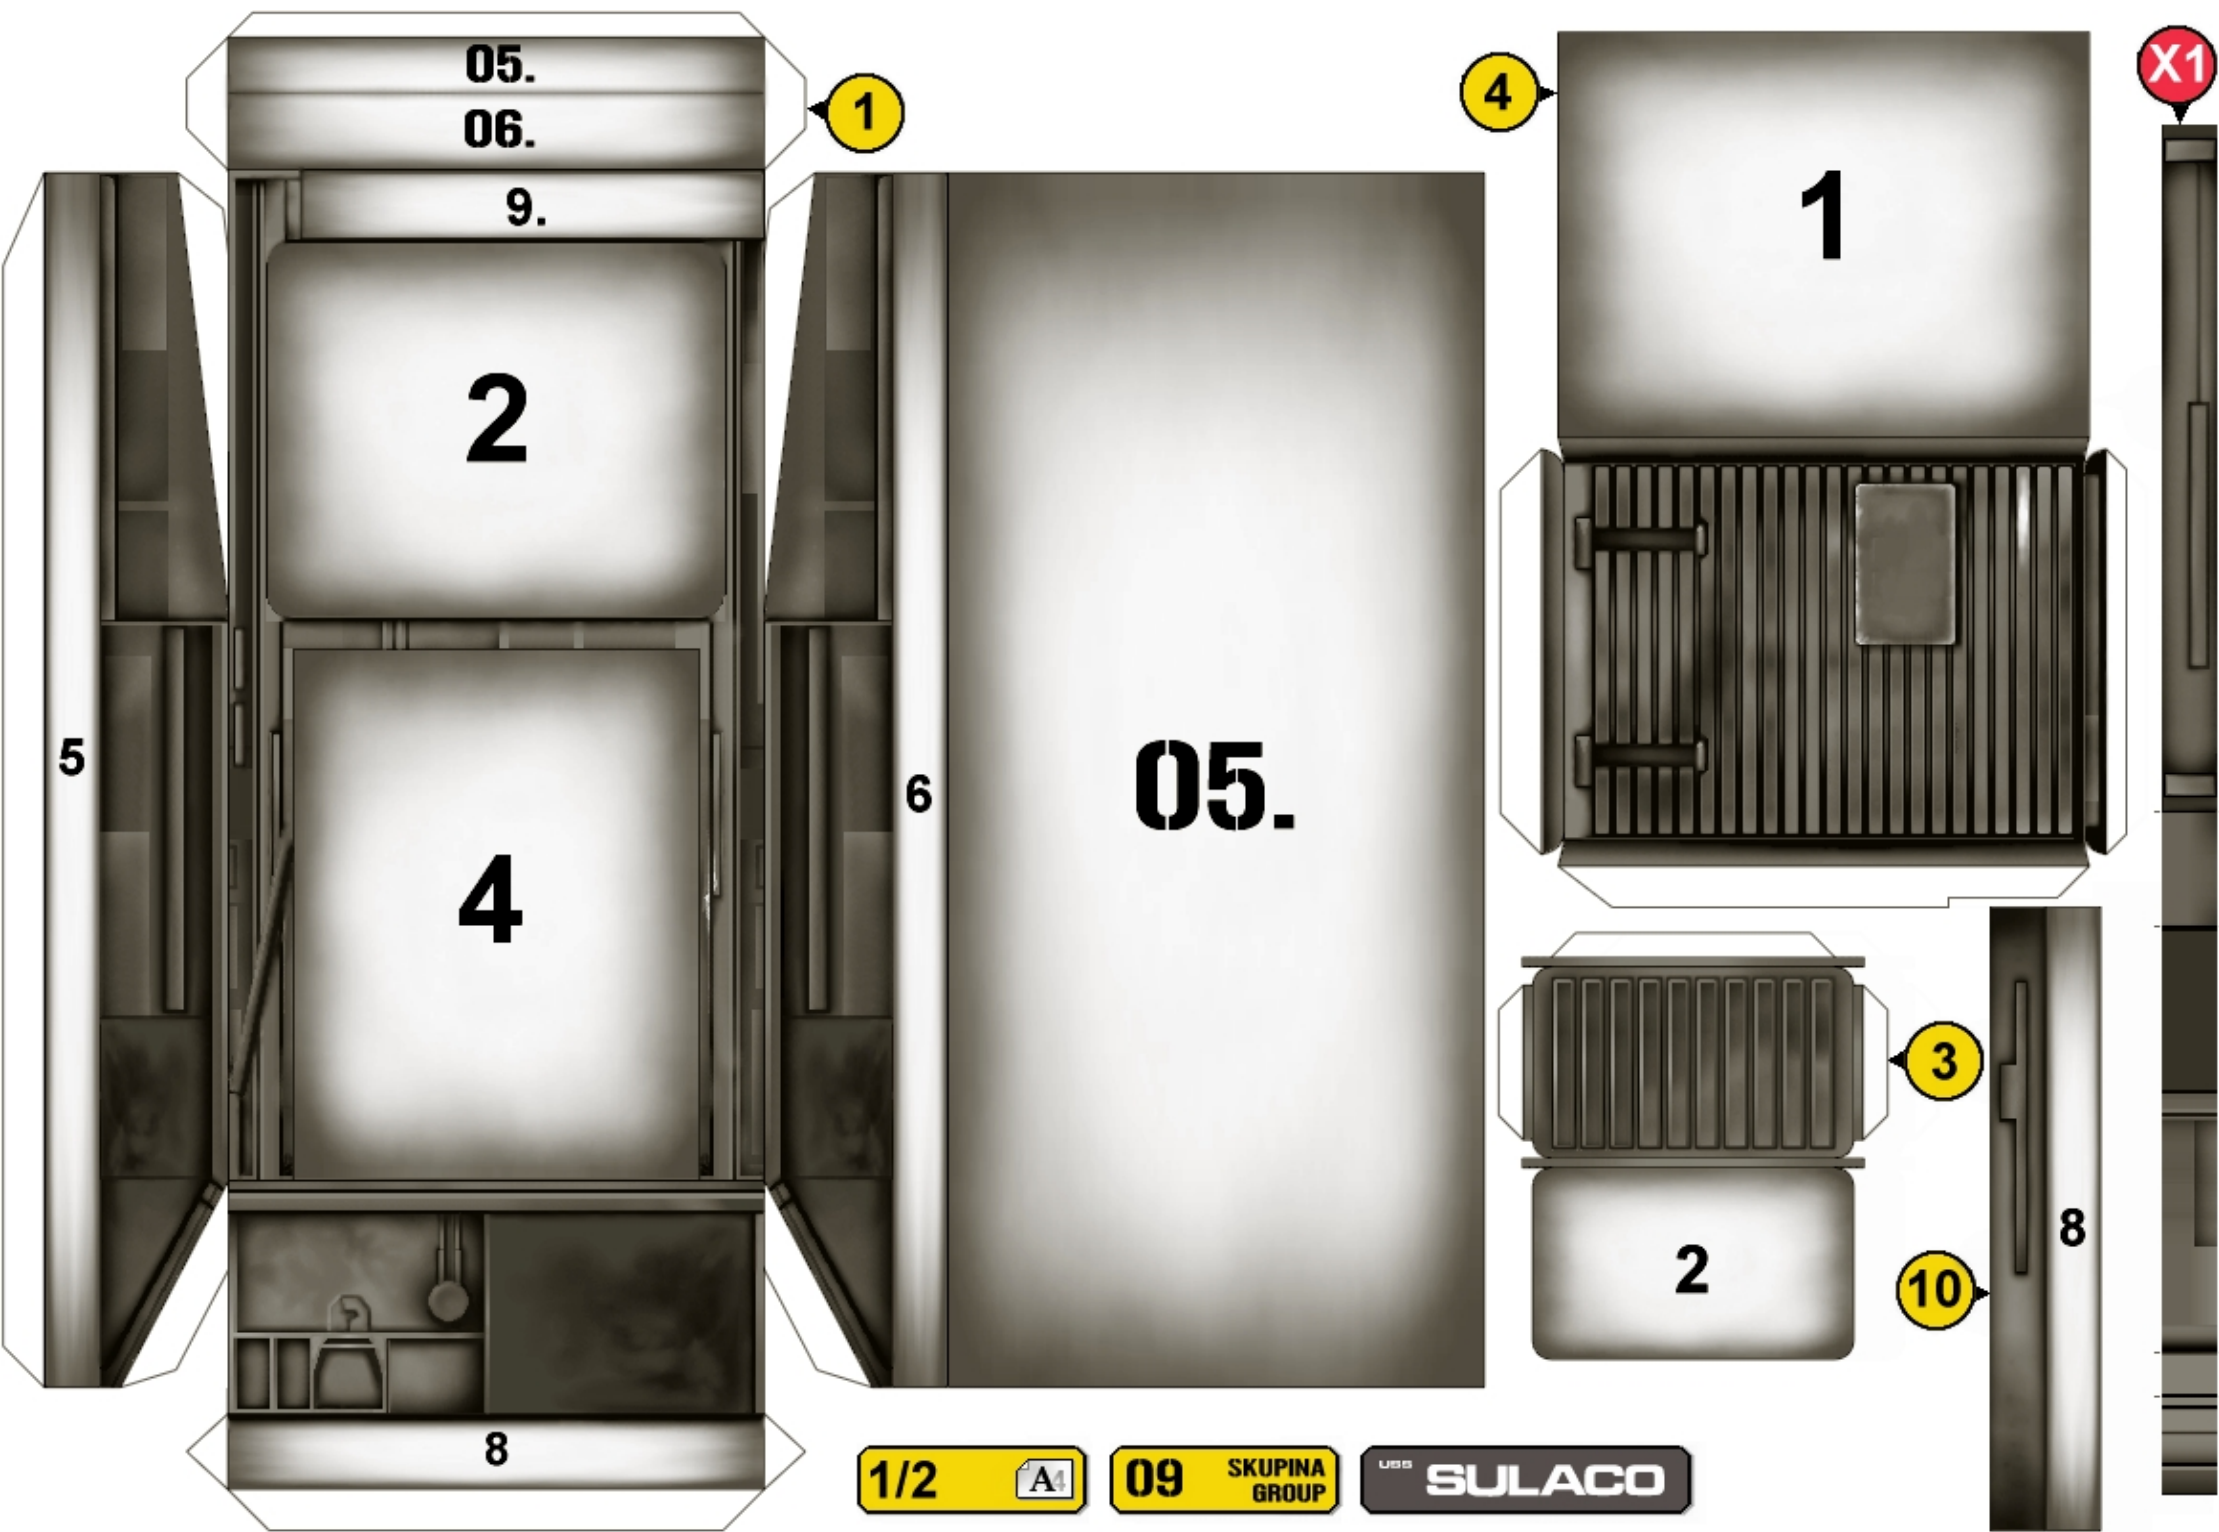

1/2 A1

09 SKUPINA GROUP

SULACO