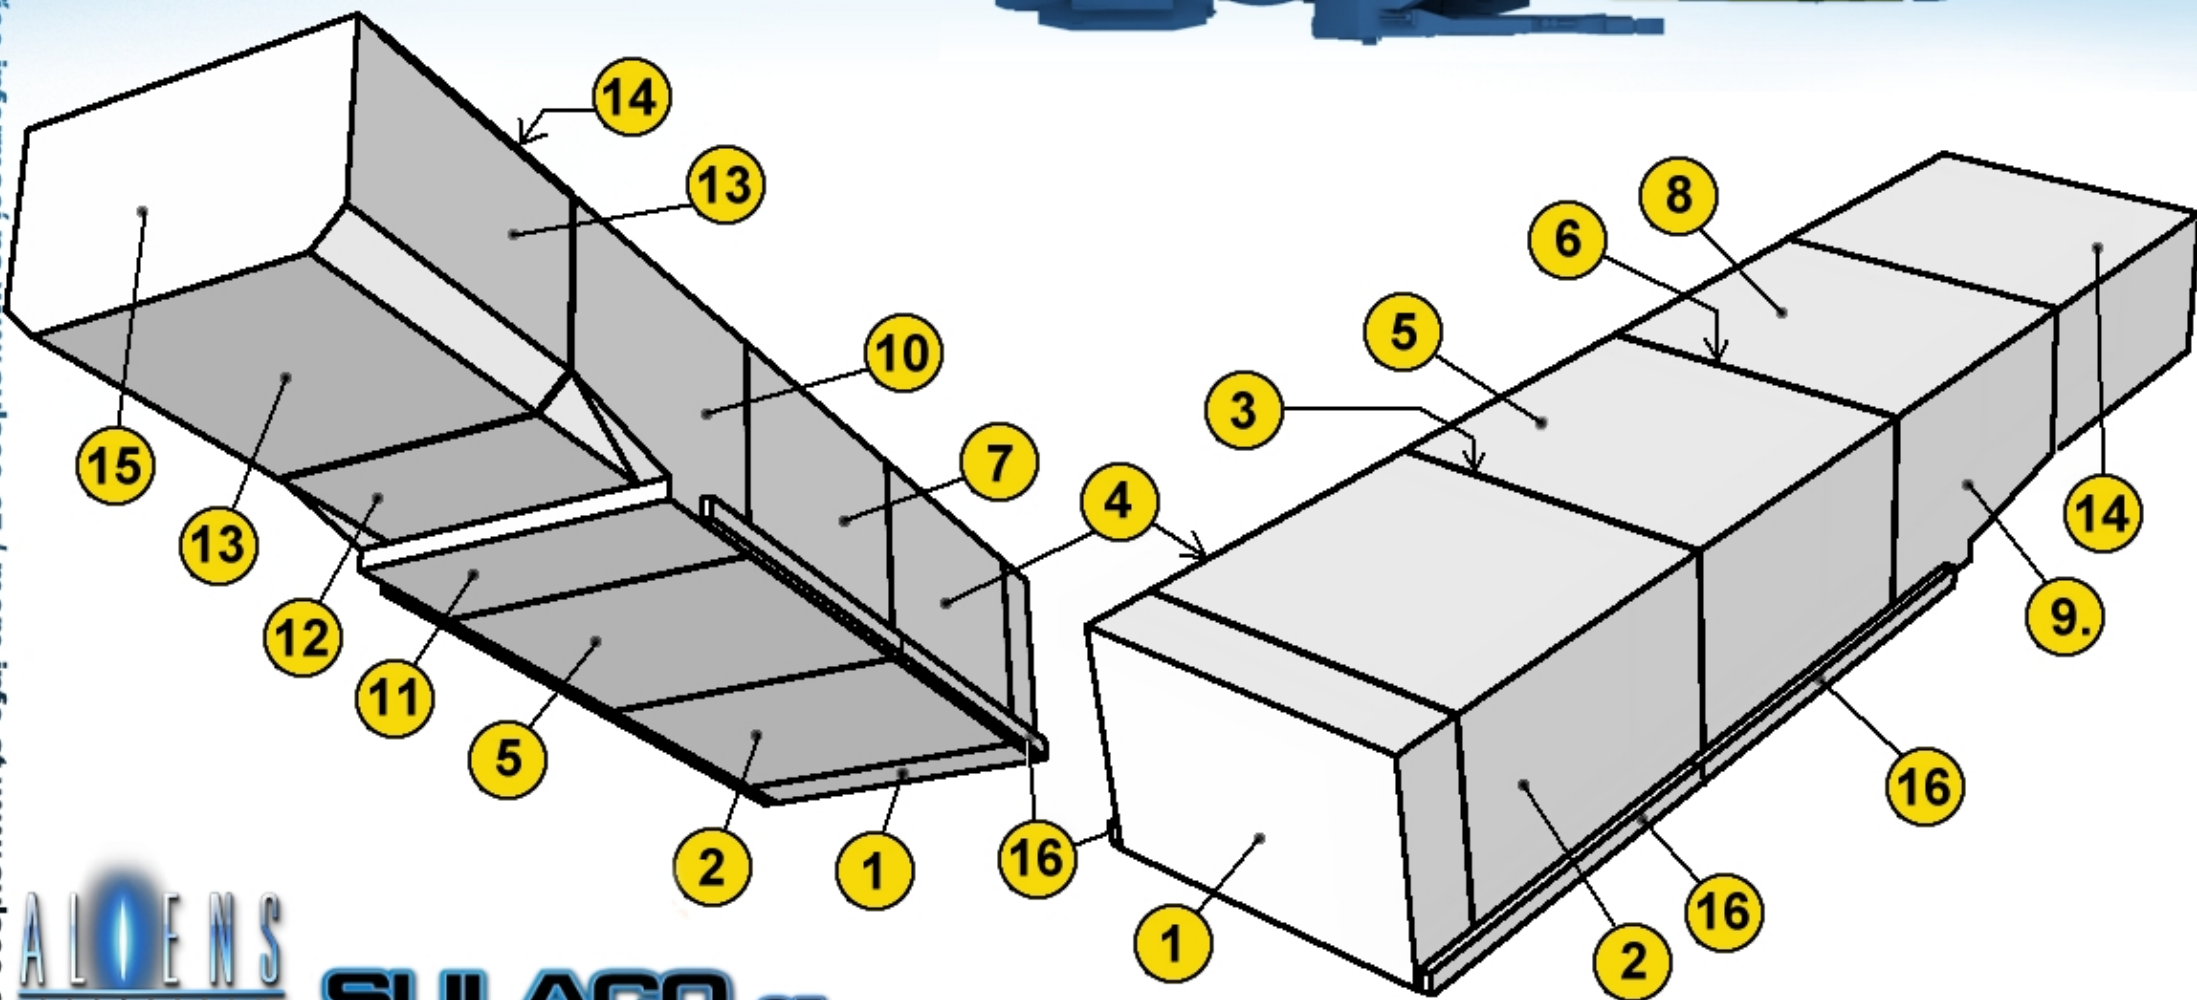

SKUPINA DÍLŮ
05
PART GROUP

JRůkr

Hlavní přední středová část
Main front body

Více informací na www.sulaco.cz / more info at www.sulaco.cz