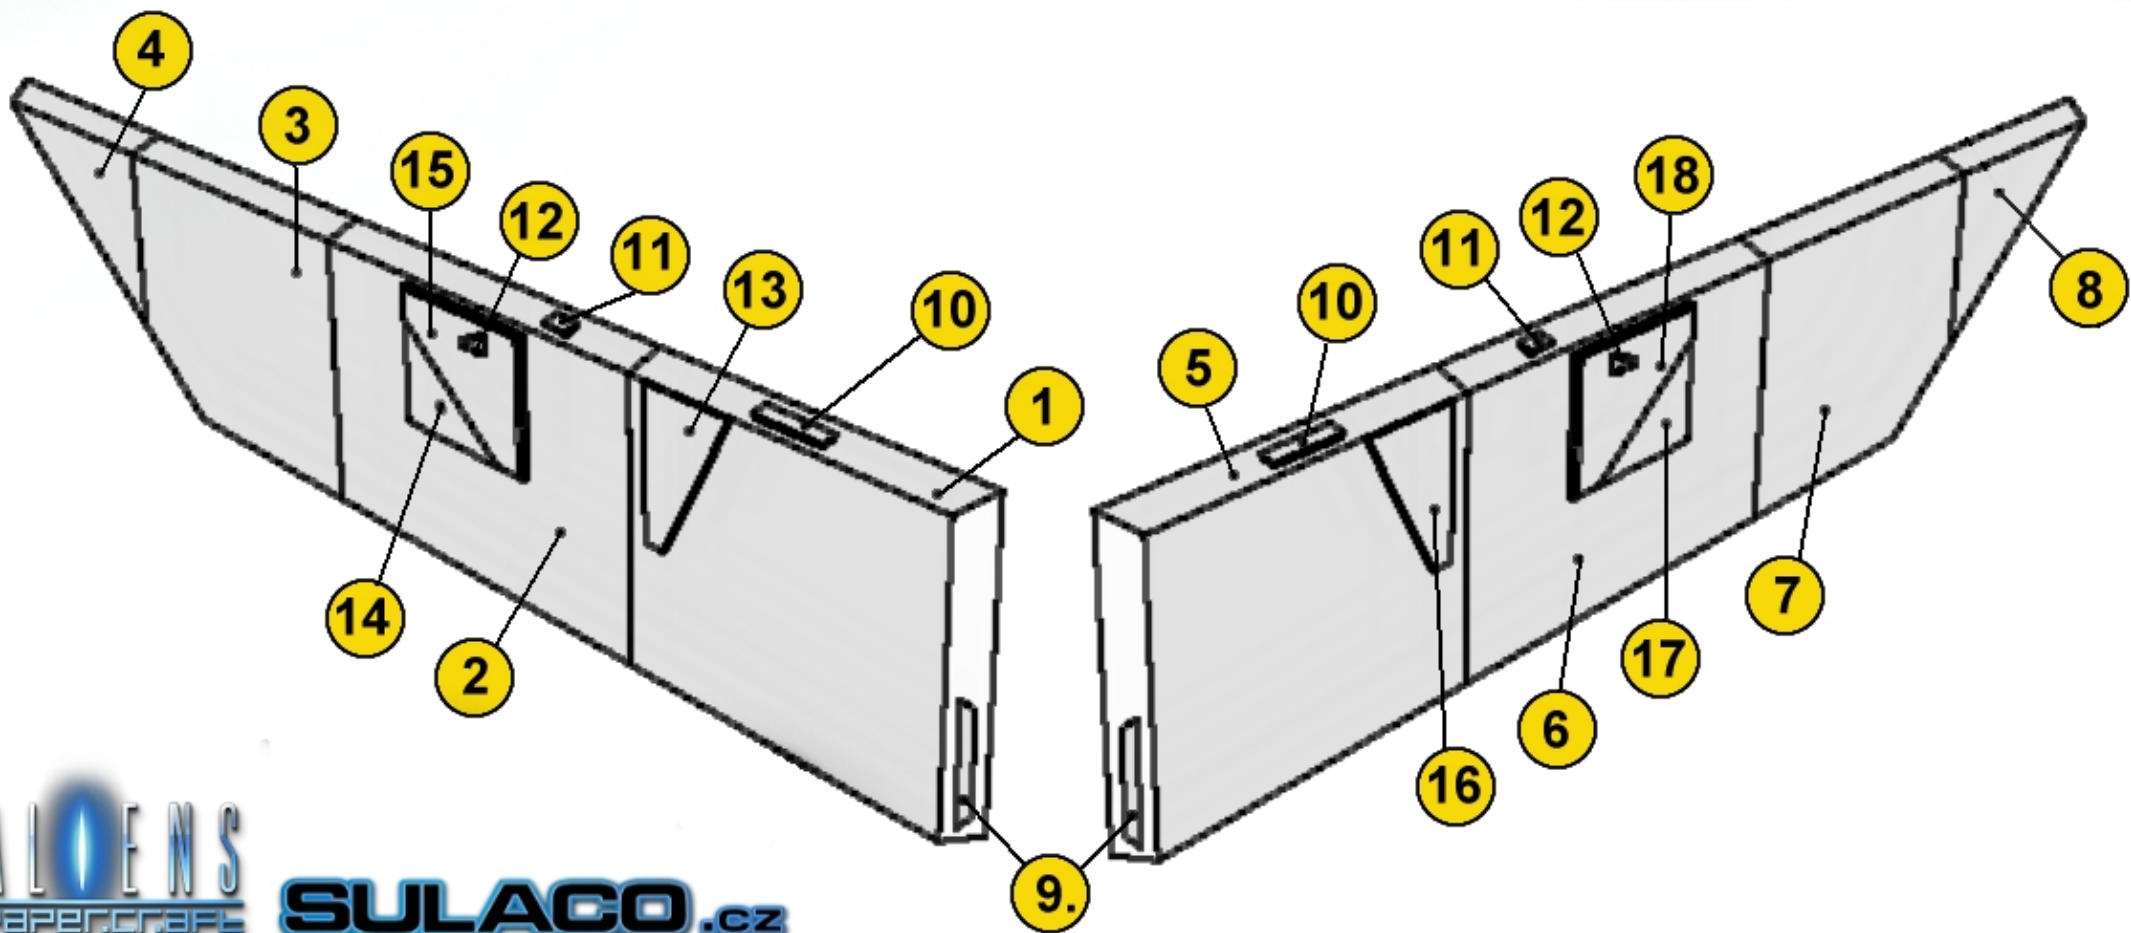

JRůkr

Tato skupina je jednou z 27 skupin tvořících projekt Sulaco™

This group is one of the 27 groups of the USS Sulaco project™

Boční pláty s logem lodi
Side plates with ship logo

Více informací na www.sulaco.cz / more info at www.sulaco.cz