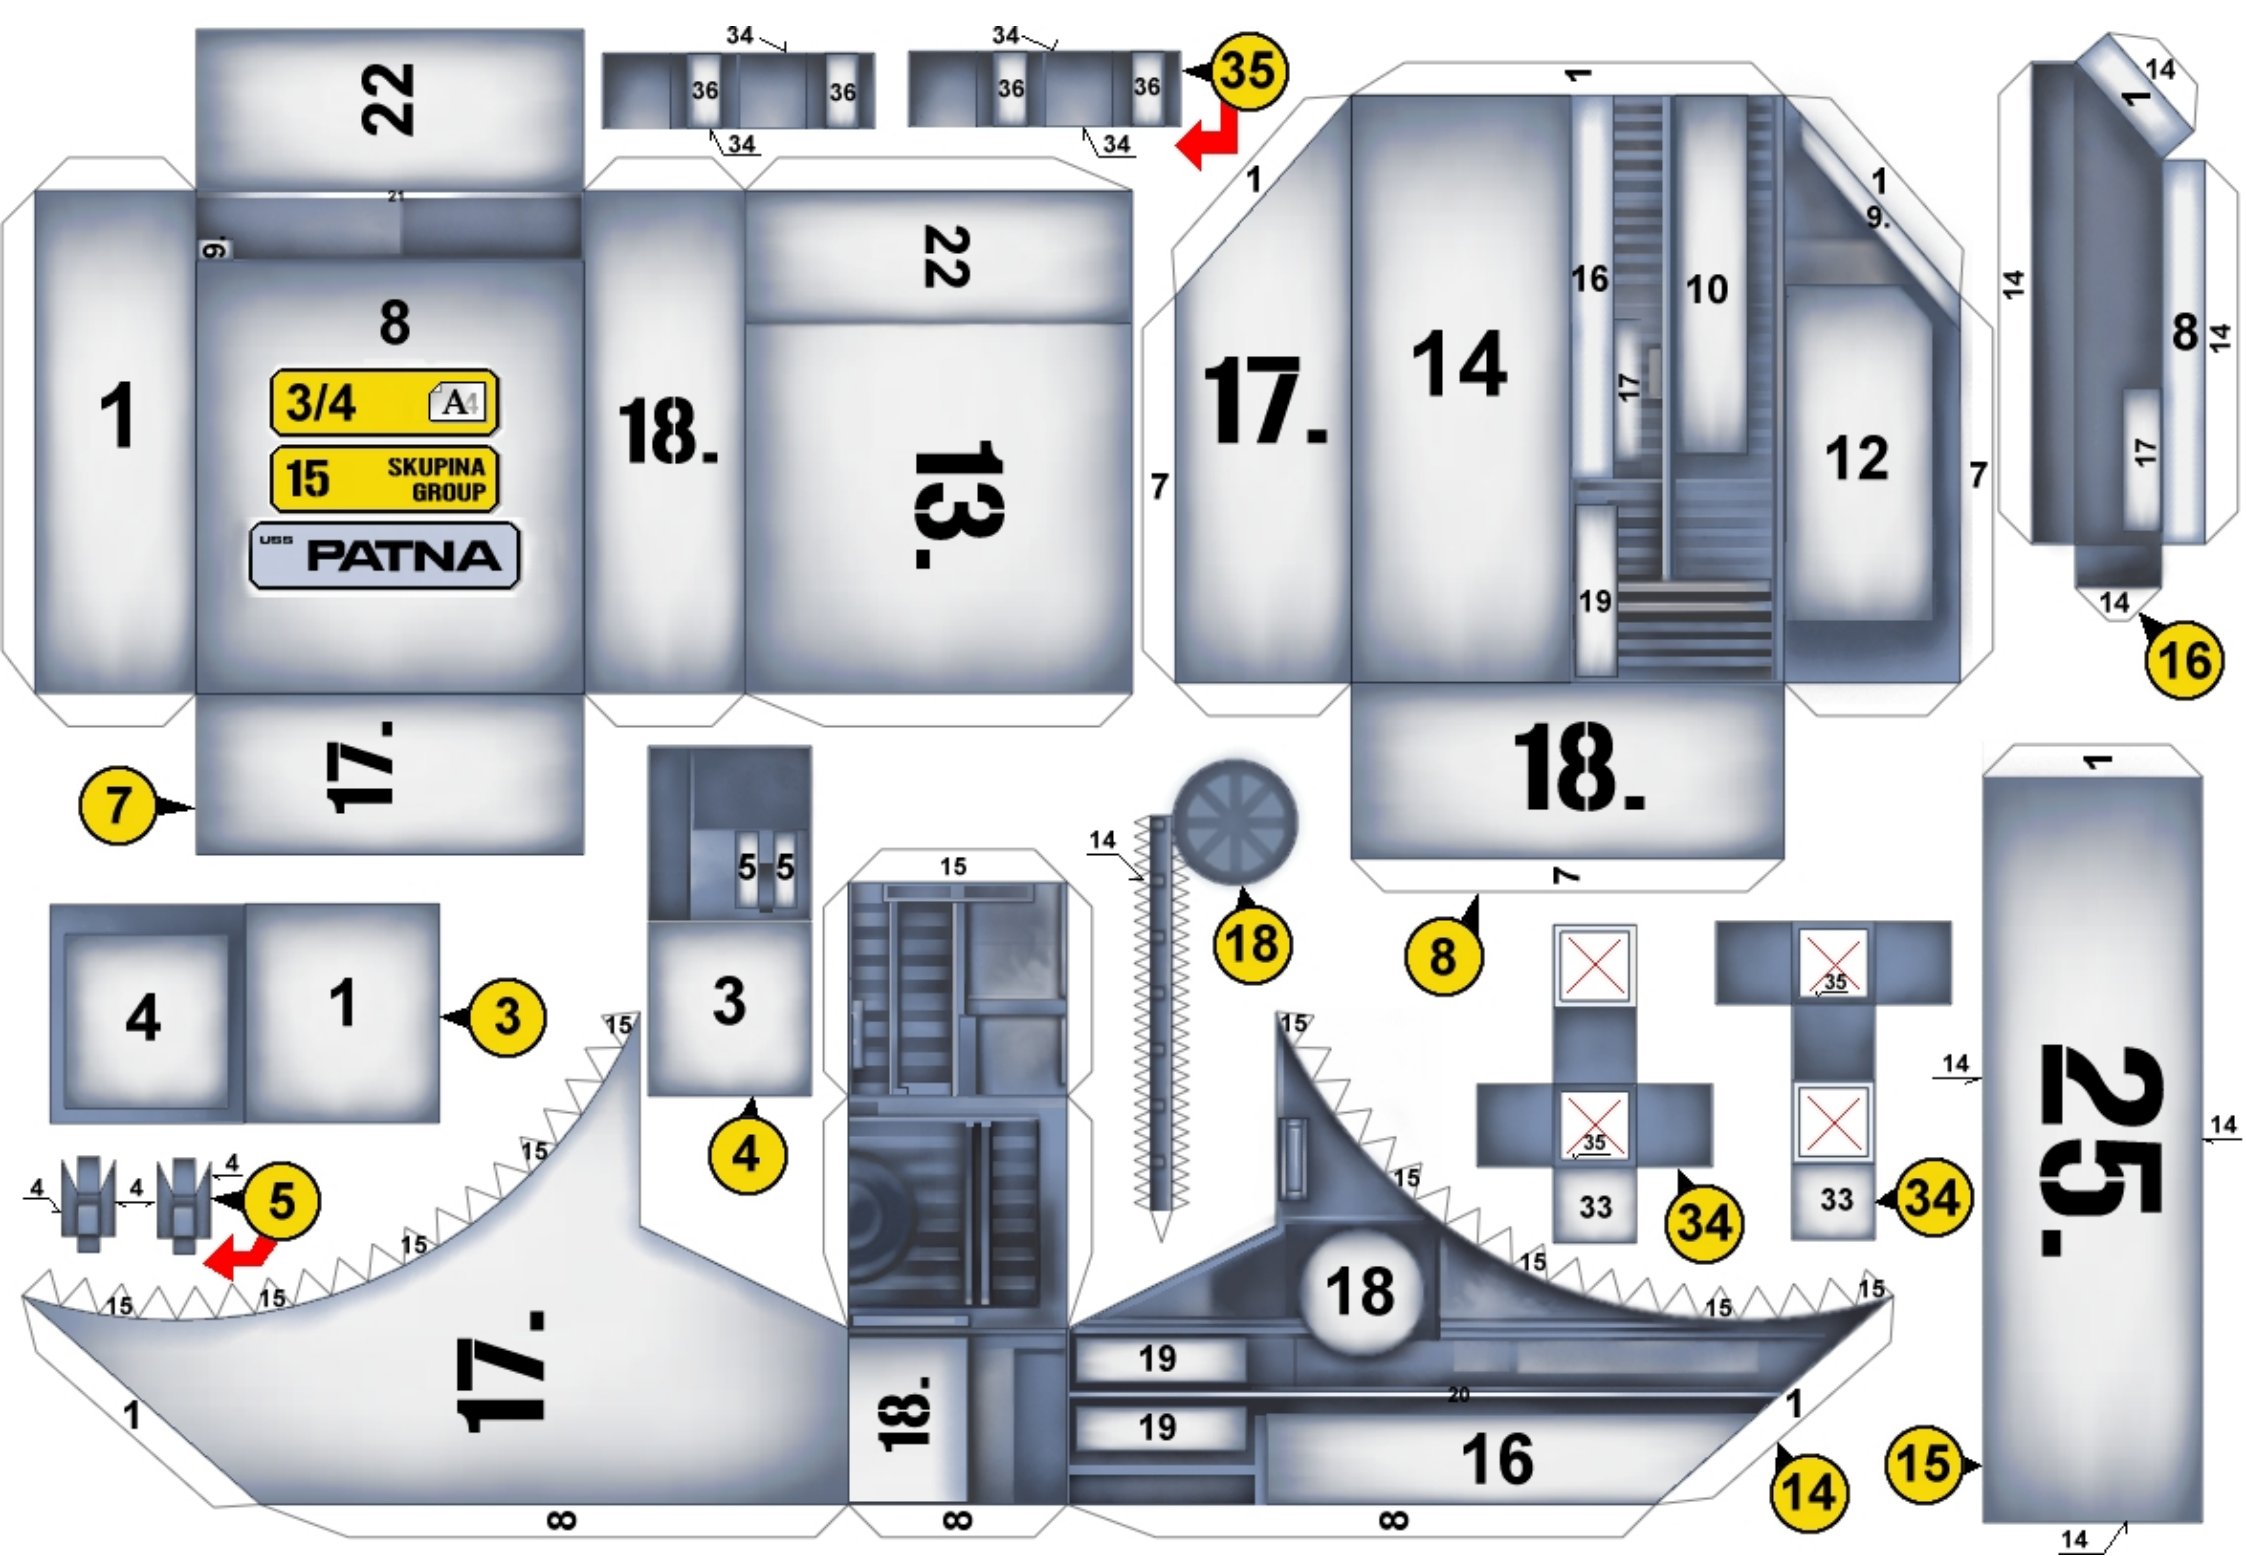

PDF

USS **SULACO 1:430**

created by Jan Růkr © 2009 ~ 2012

www.sulaco.cz

alien99@sulaco.cz

jan.rukr@seznam.cz

Pozice skupiny dílů na modelu / Group position on the model

SKUPINA DÍLŮ

15

PART GROUP

JRůkr

Tato skupina je jednou z 27 skupin tvořících projekt Sulaco™

This group is one of the 27 groups of the USS Sulaco project™

Základna pravého kanónu Right cannon base

Více informací na www.sulaco.cz / more info at www.sulaco.cz

SULACO.cz

4/4 A1 15 SKUPINA GROUP PATNA

4/4 A1 17 SKUPINA GROUP PATNA

Díl navíc, co zakryje předěl mezi skupinami
 Addon for cover the groove between the groups.