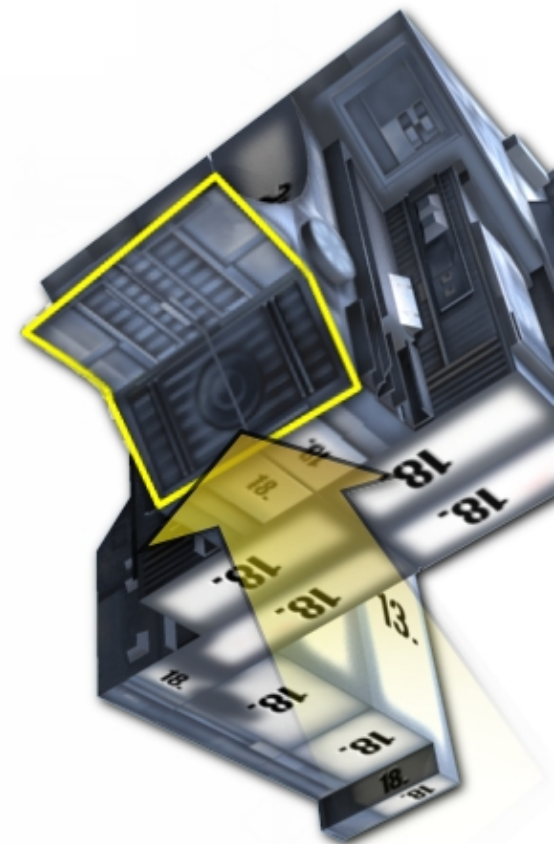

15

PART GROUP

JRůkr

Tato skupina je jednou z 27 skupin tvořících projekt Sulaco™

This group is one of the 27 groups of the USS Sulaco project™

Základna pravého kanónu Right cannon base

Více informací na www.sulaco.cz / more info at www.sulaco.cz

SULACO.cz

4/4 A1 15 SKUPINA GROUP PATNA

4/4 A1 17 SKUPINA GROUP PATNA

Díl navíc, co zakryje předěl mezi skupinami
 Addon for cover the groove between the groups.