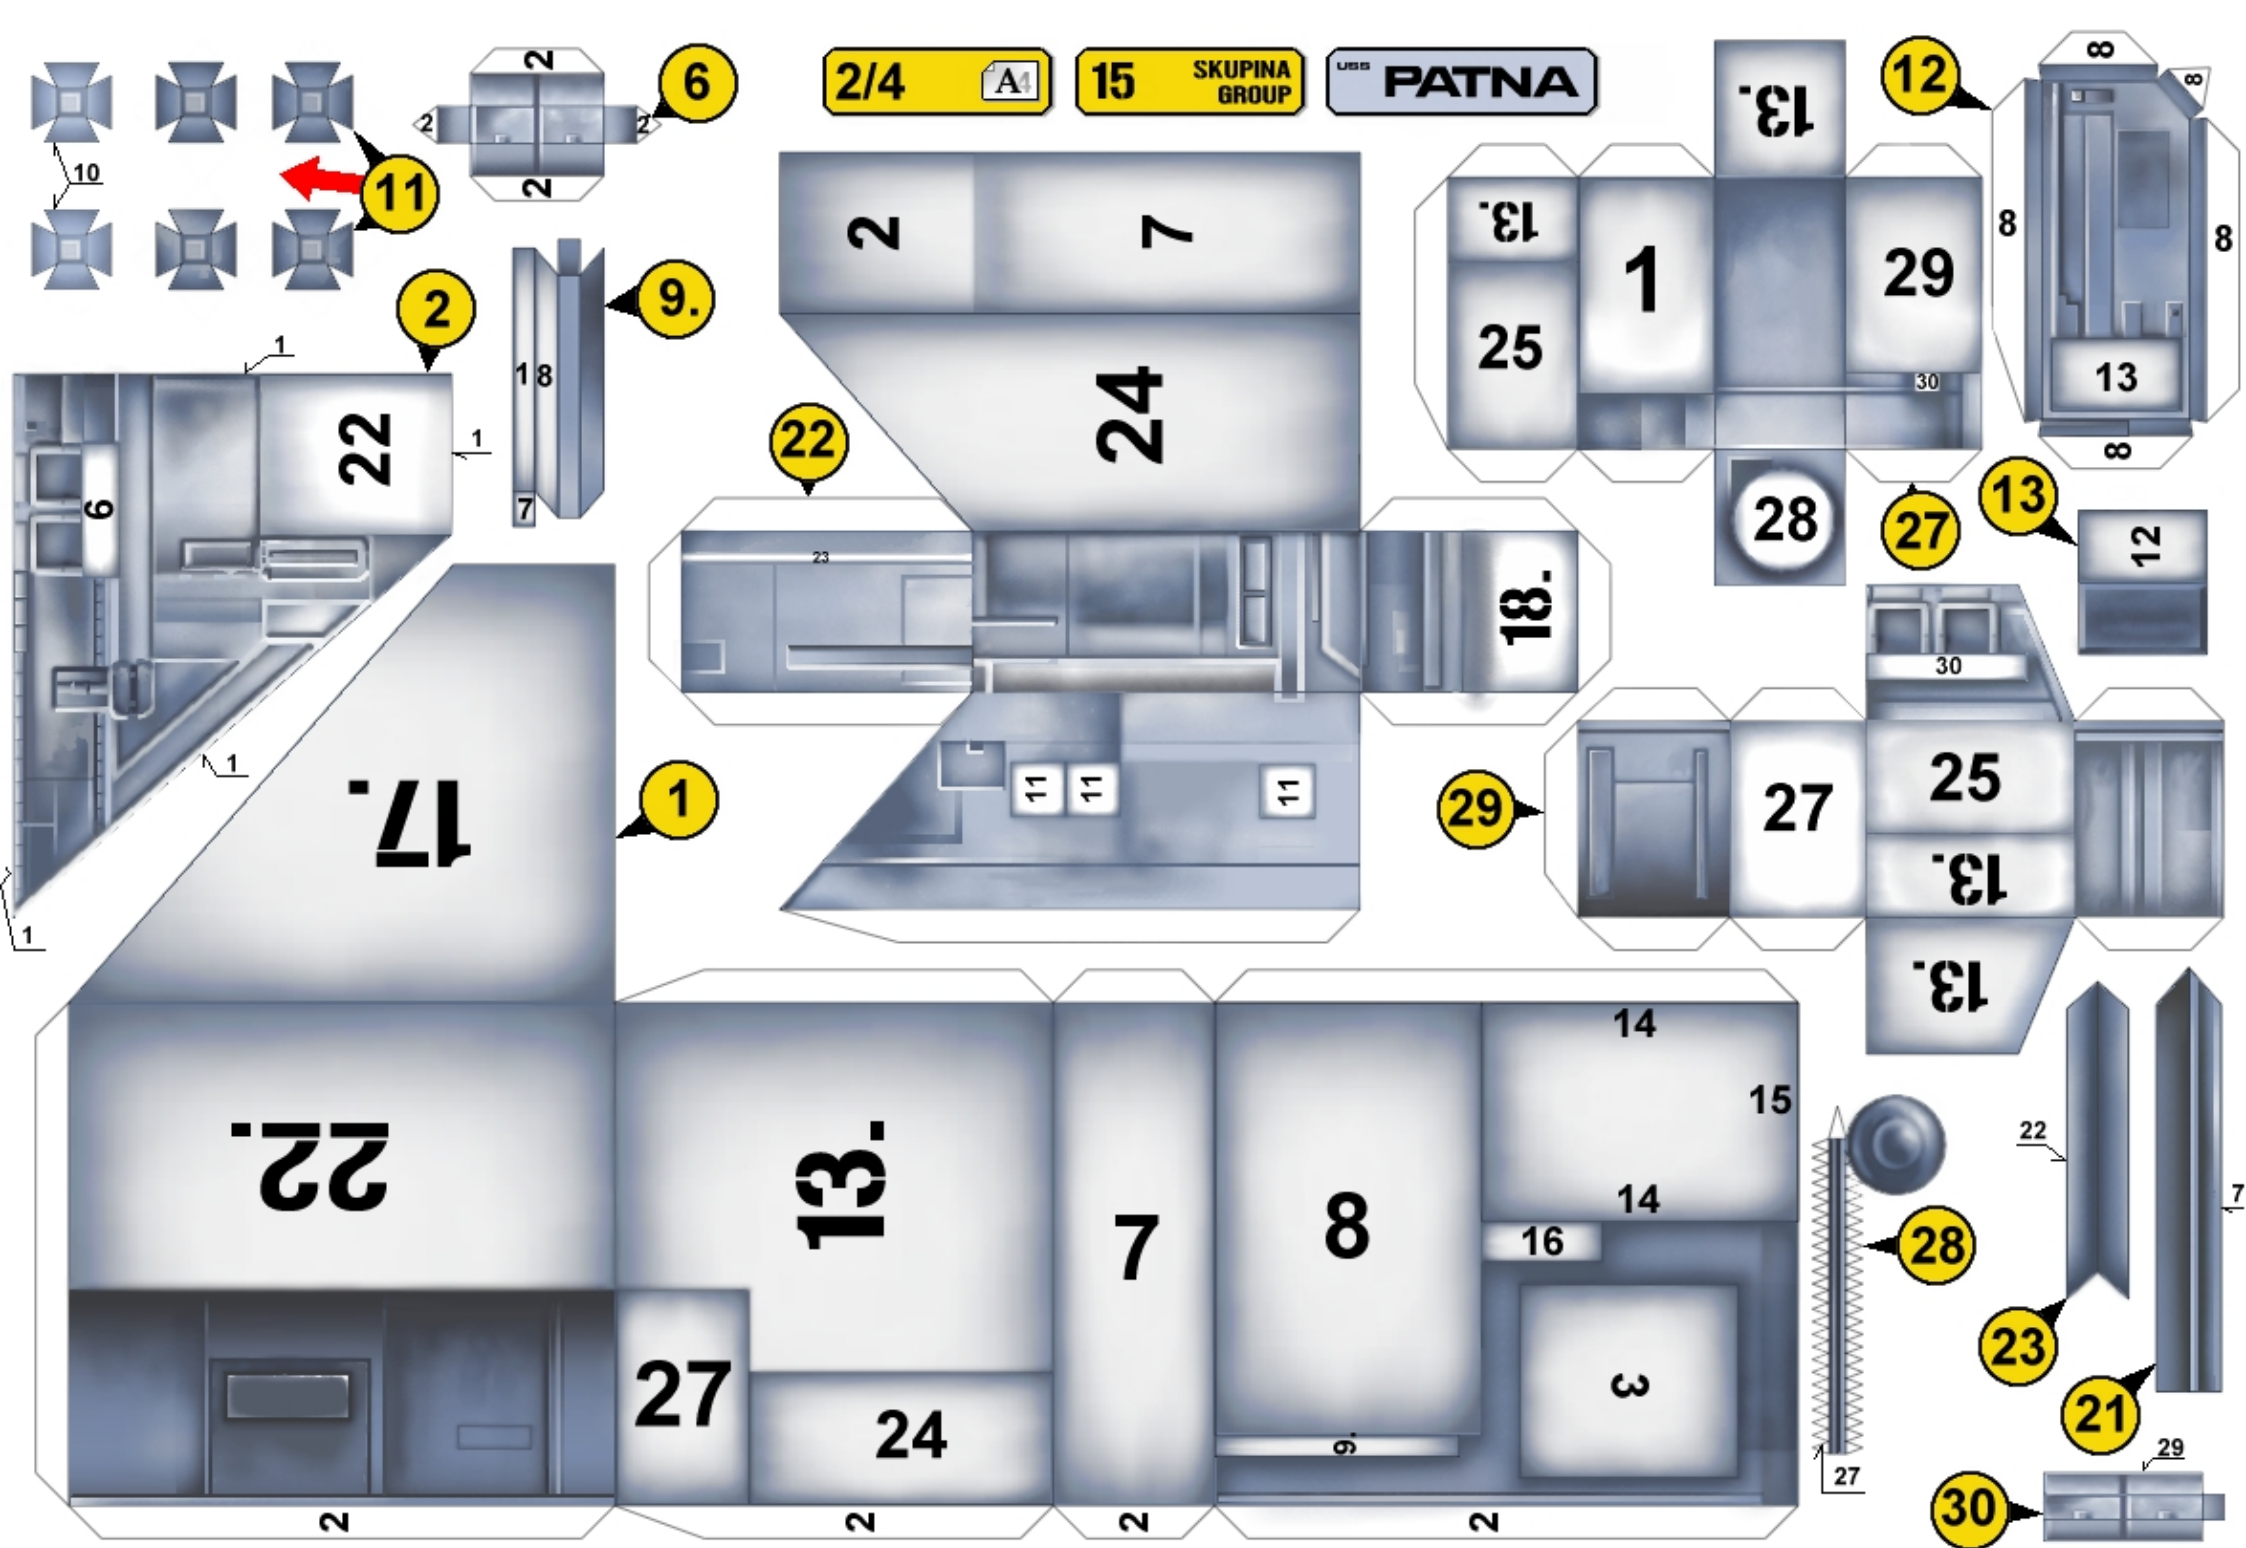

PDF

USS **SULACO 1:430**

created by Jan Růkr © 2009 ~ 2012

www.sulaco.cz

alien99@sulaco.cz

jan.rukr@seznam.cz

Pozice skupiny dílů na modelu / Group position on the model

SKUPINA DÍLŮ

15

PART GROUP

JRůkr

Tato skupina je jednou z 27 skupin tvořících projekt Sulaco™

This group is one of the 27 groups of the USS Sulaco project™

Základna pravého kanónu Right cannon base

Více informací na www.sulaco.cz / more info at www.sulaco.cz

SULACO.cz

4/4 A1 15 SKUPINA GROUP PATNA

4/4 A1 17 SKUPINA GROUP PATNA

Díl navíc, co zakryje předěl mezi skupinami
 Addon for cover the groove between the groups.