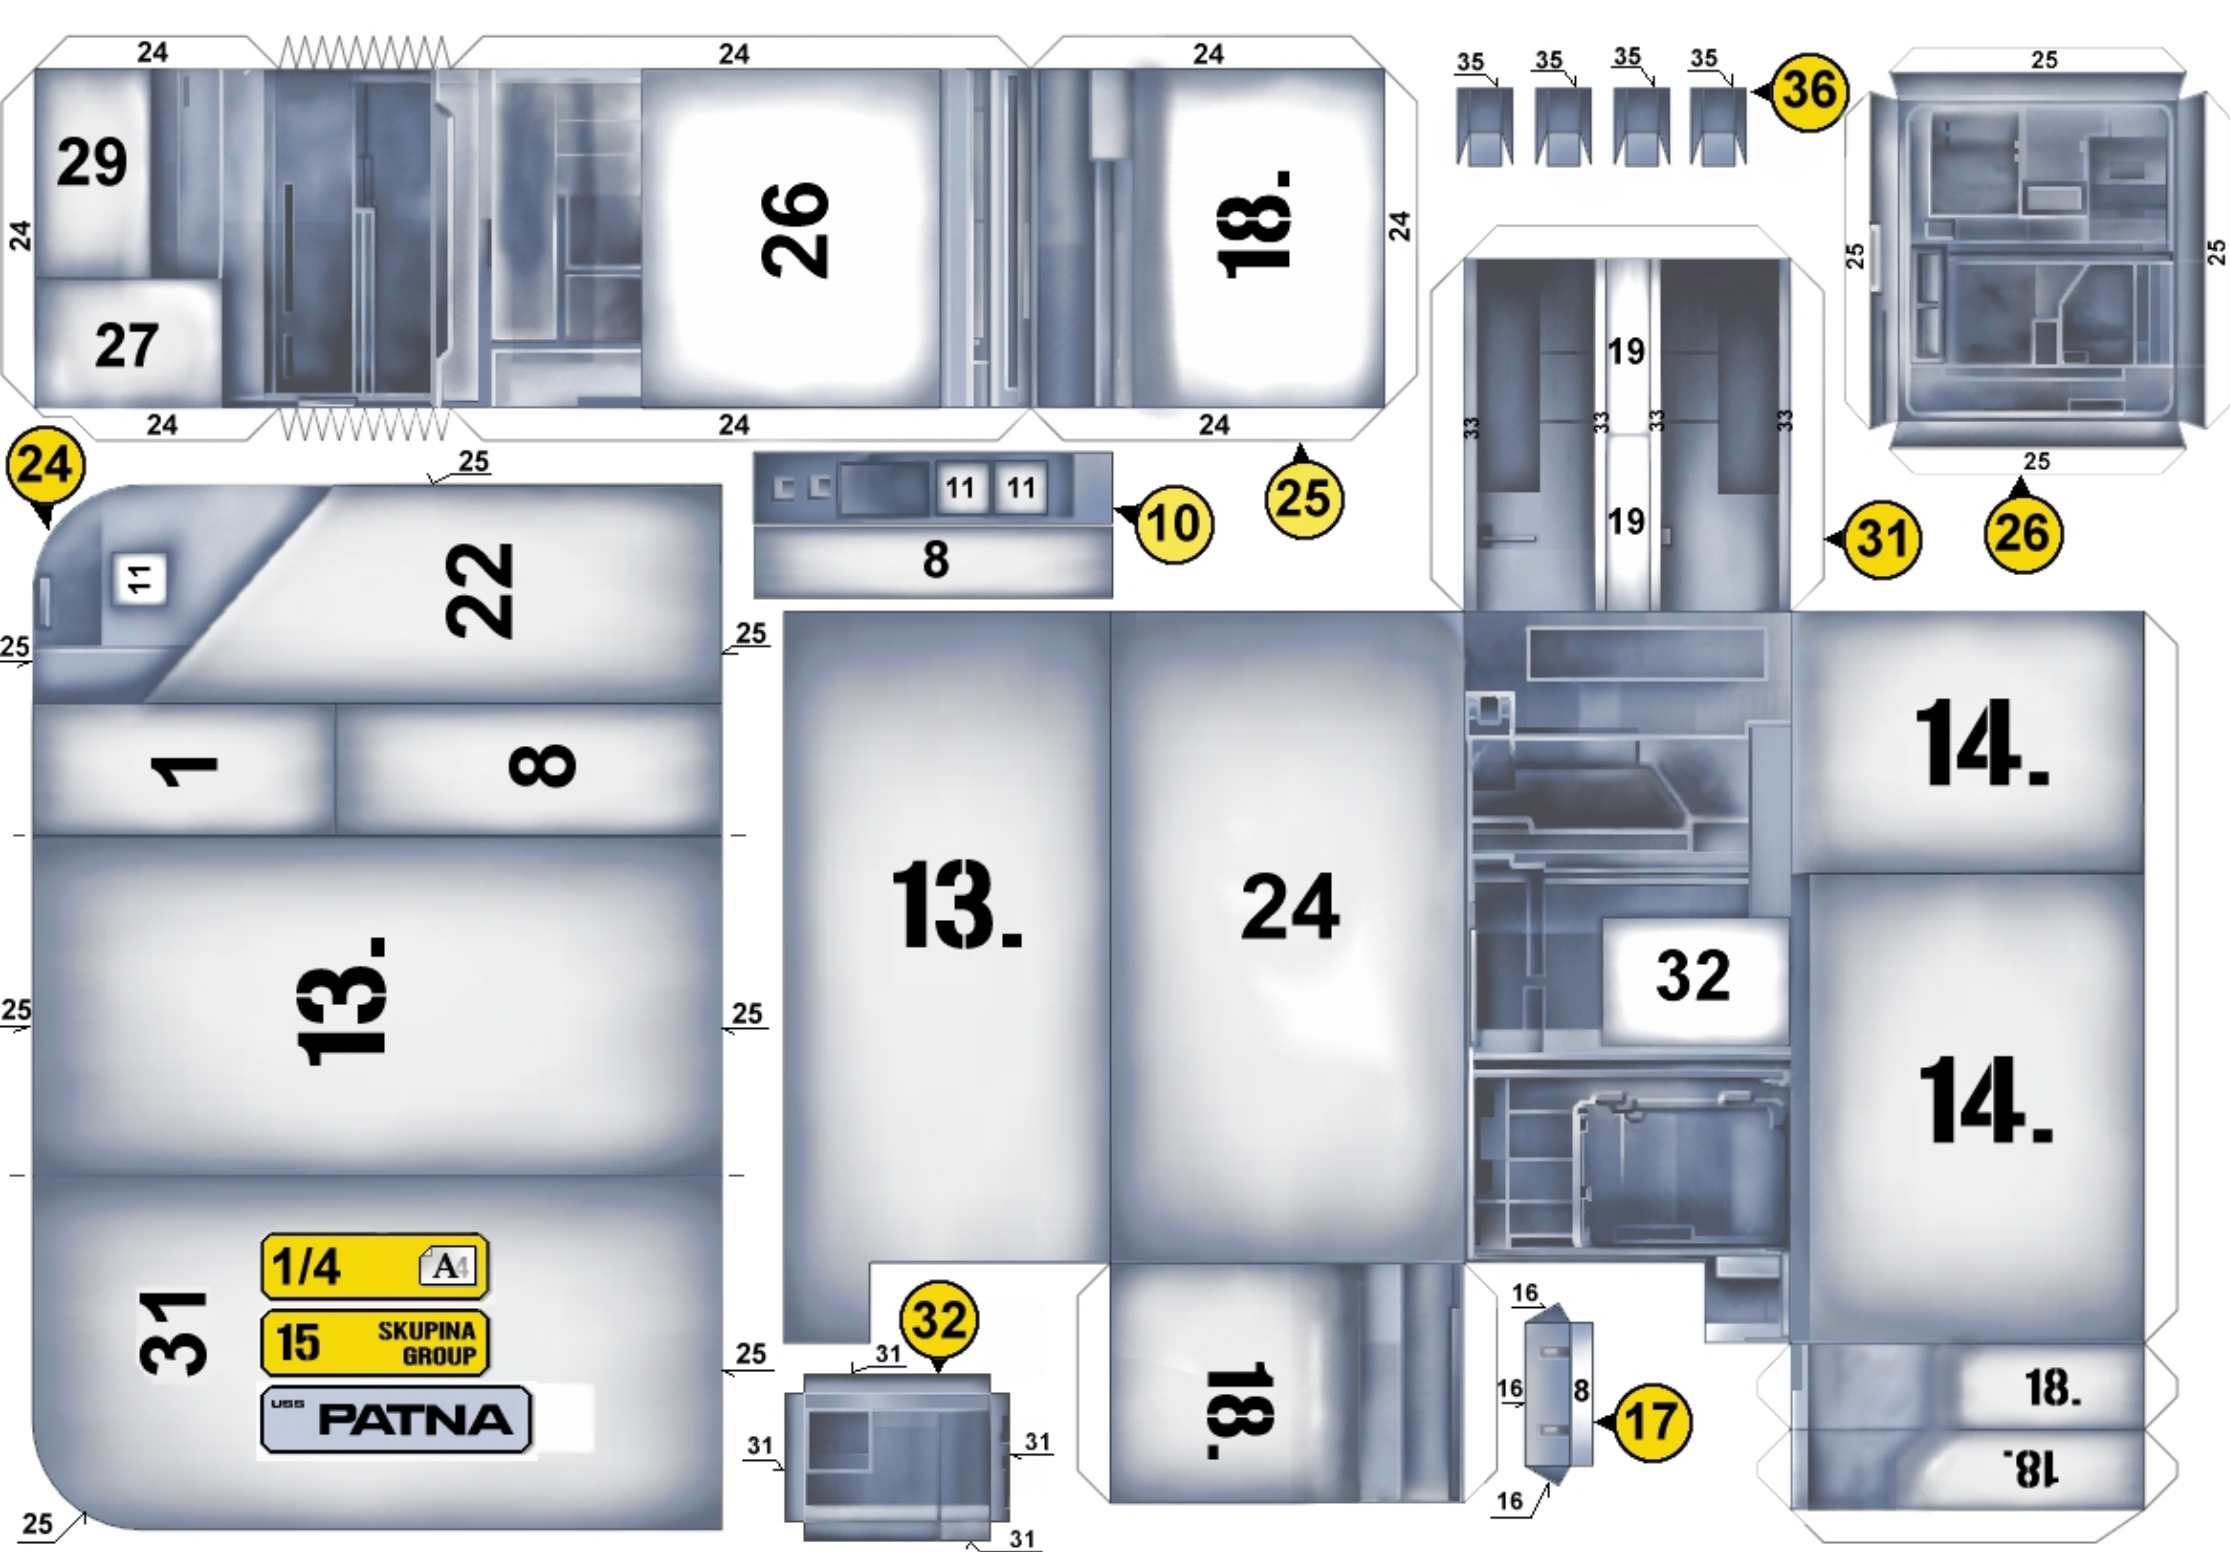

15

PART GROUP

JRůkr

Tato skupina je jednou z 27 skupin tvořících projekt Sulaco™

This group is one of the 27 groups of the USS Sulaco project™

Základna pravého kanónu Right cannon base

Více informací na www.sulaco.cz / more info at www.sulaco.cz

SULACO.cz

4/4 A1 15 SKUPINA GROUP PATNA

4/4 A1 17 SKUPINA GROUP PATNA

Díl navíc, co zakryje předěl mezi skupinami
 Addon for cover the groove between the groups.