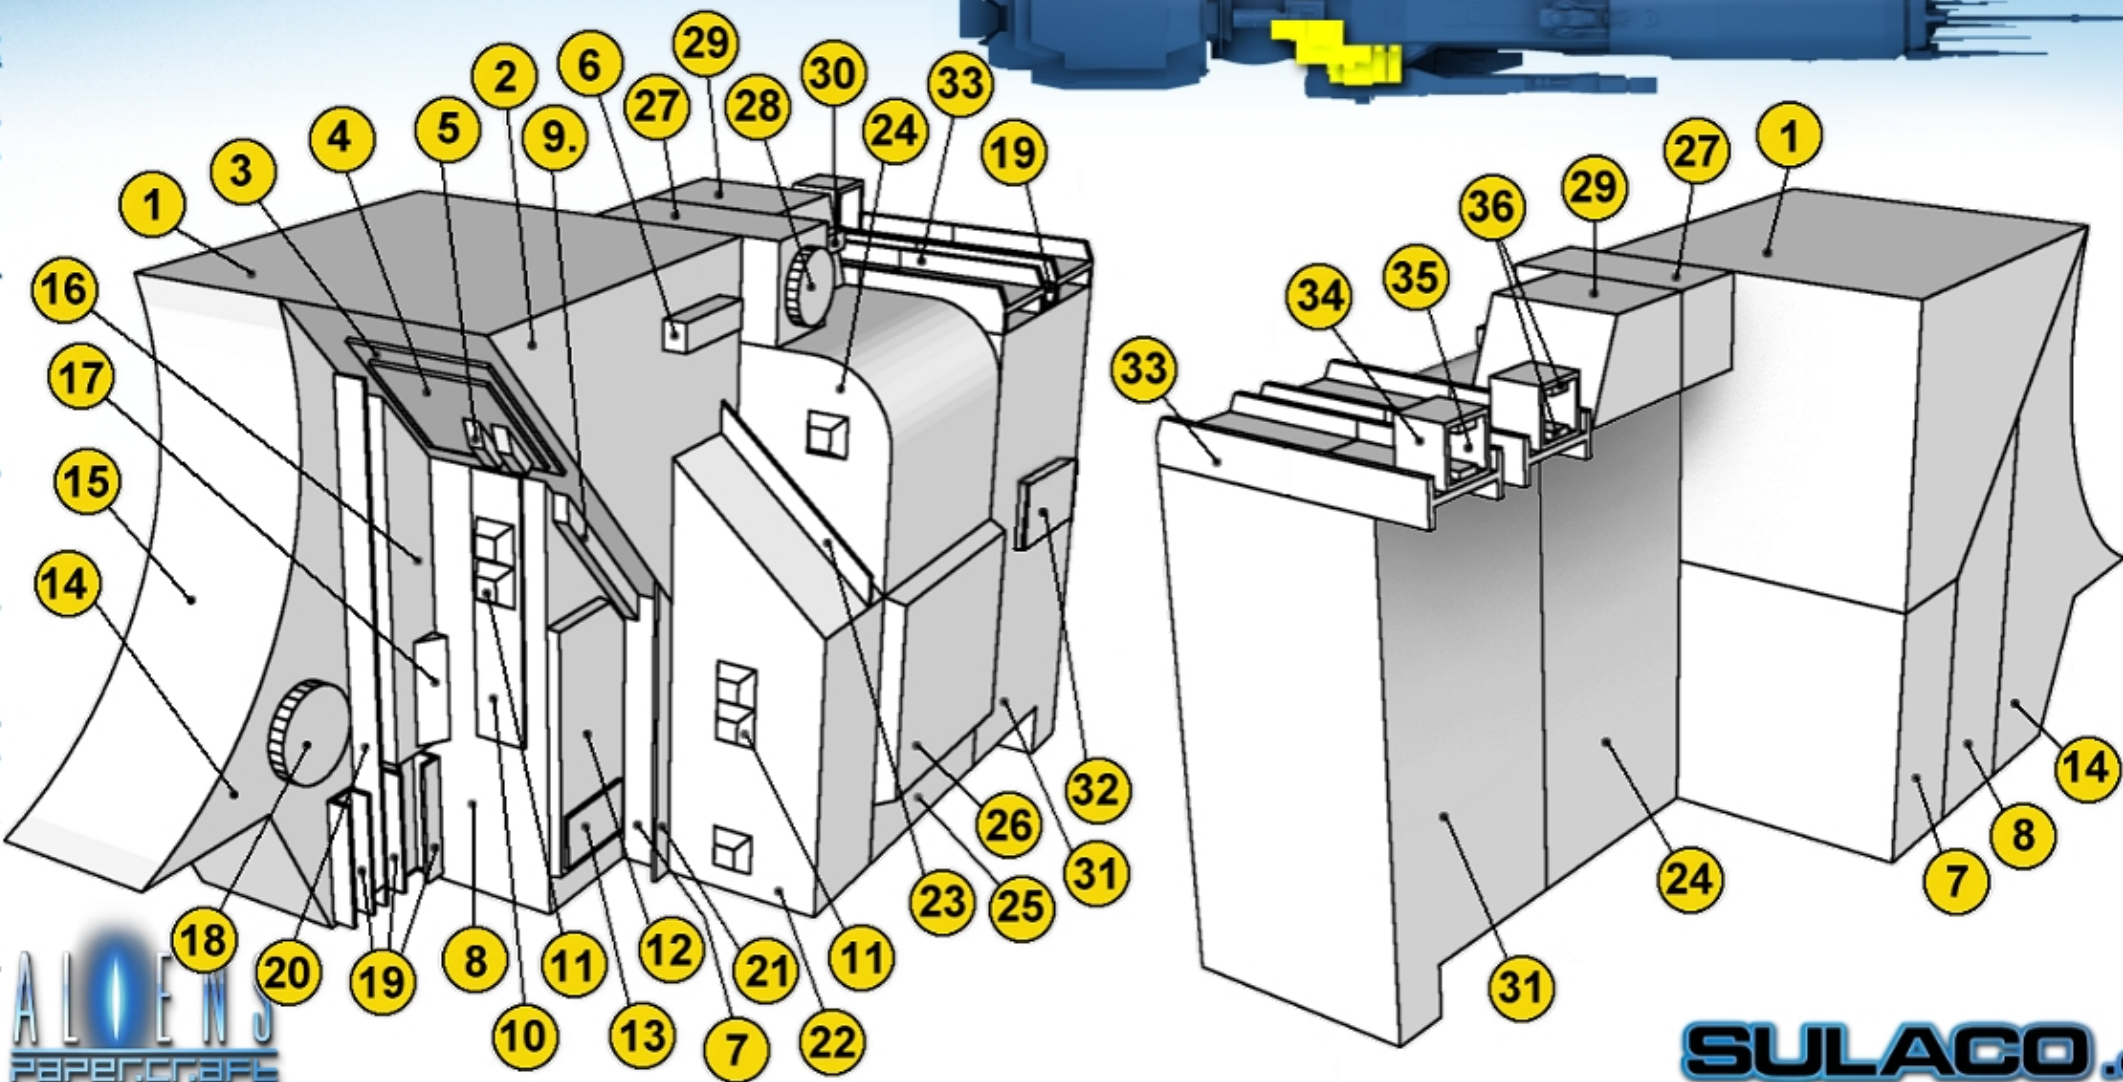

15

PART GROUP

JRůkr

Tato skupina je jednou z 27 skupin tvořících projekt Sulaco™

This group is one of the 27 groups of the USS Sulaco project™

Základna pravého kanónu Right cannon base

Více informací na www.sulaco.cz / more info at www.sulaco.cz