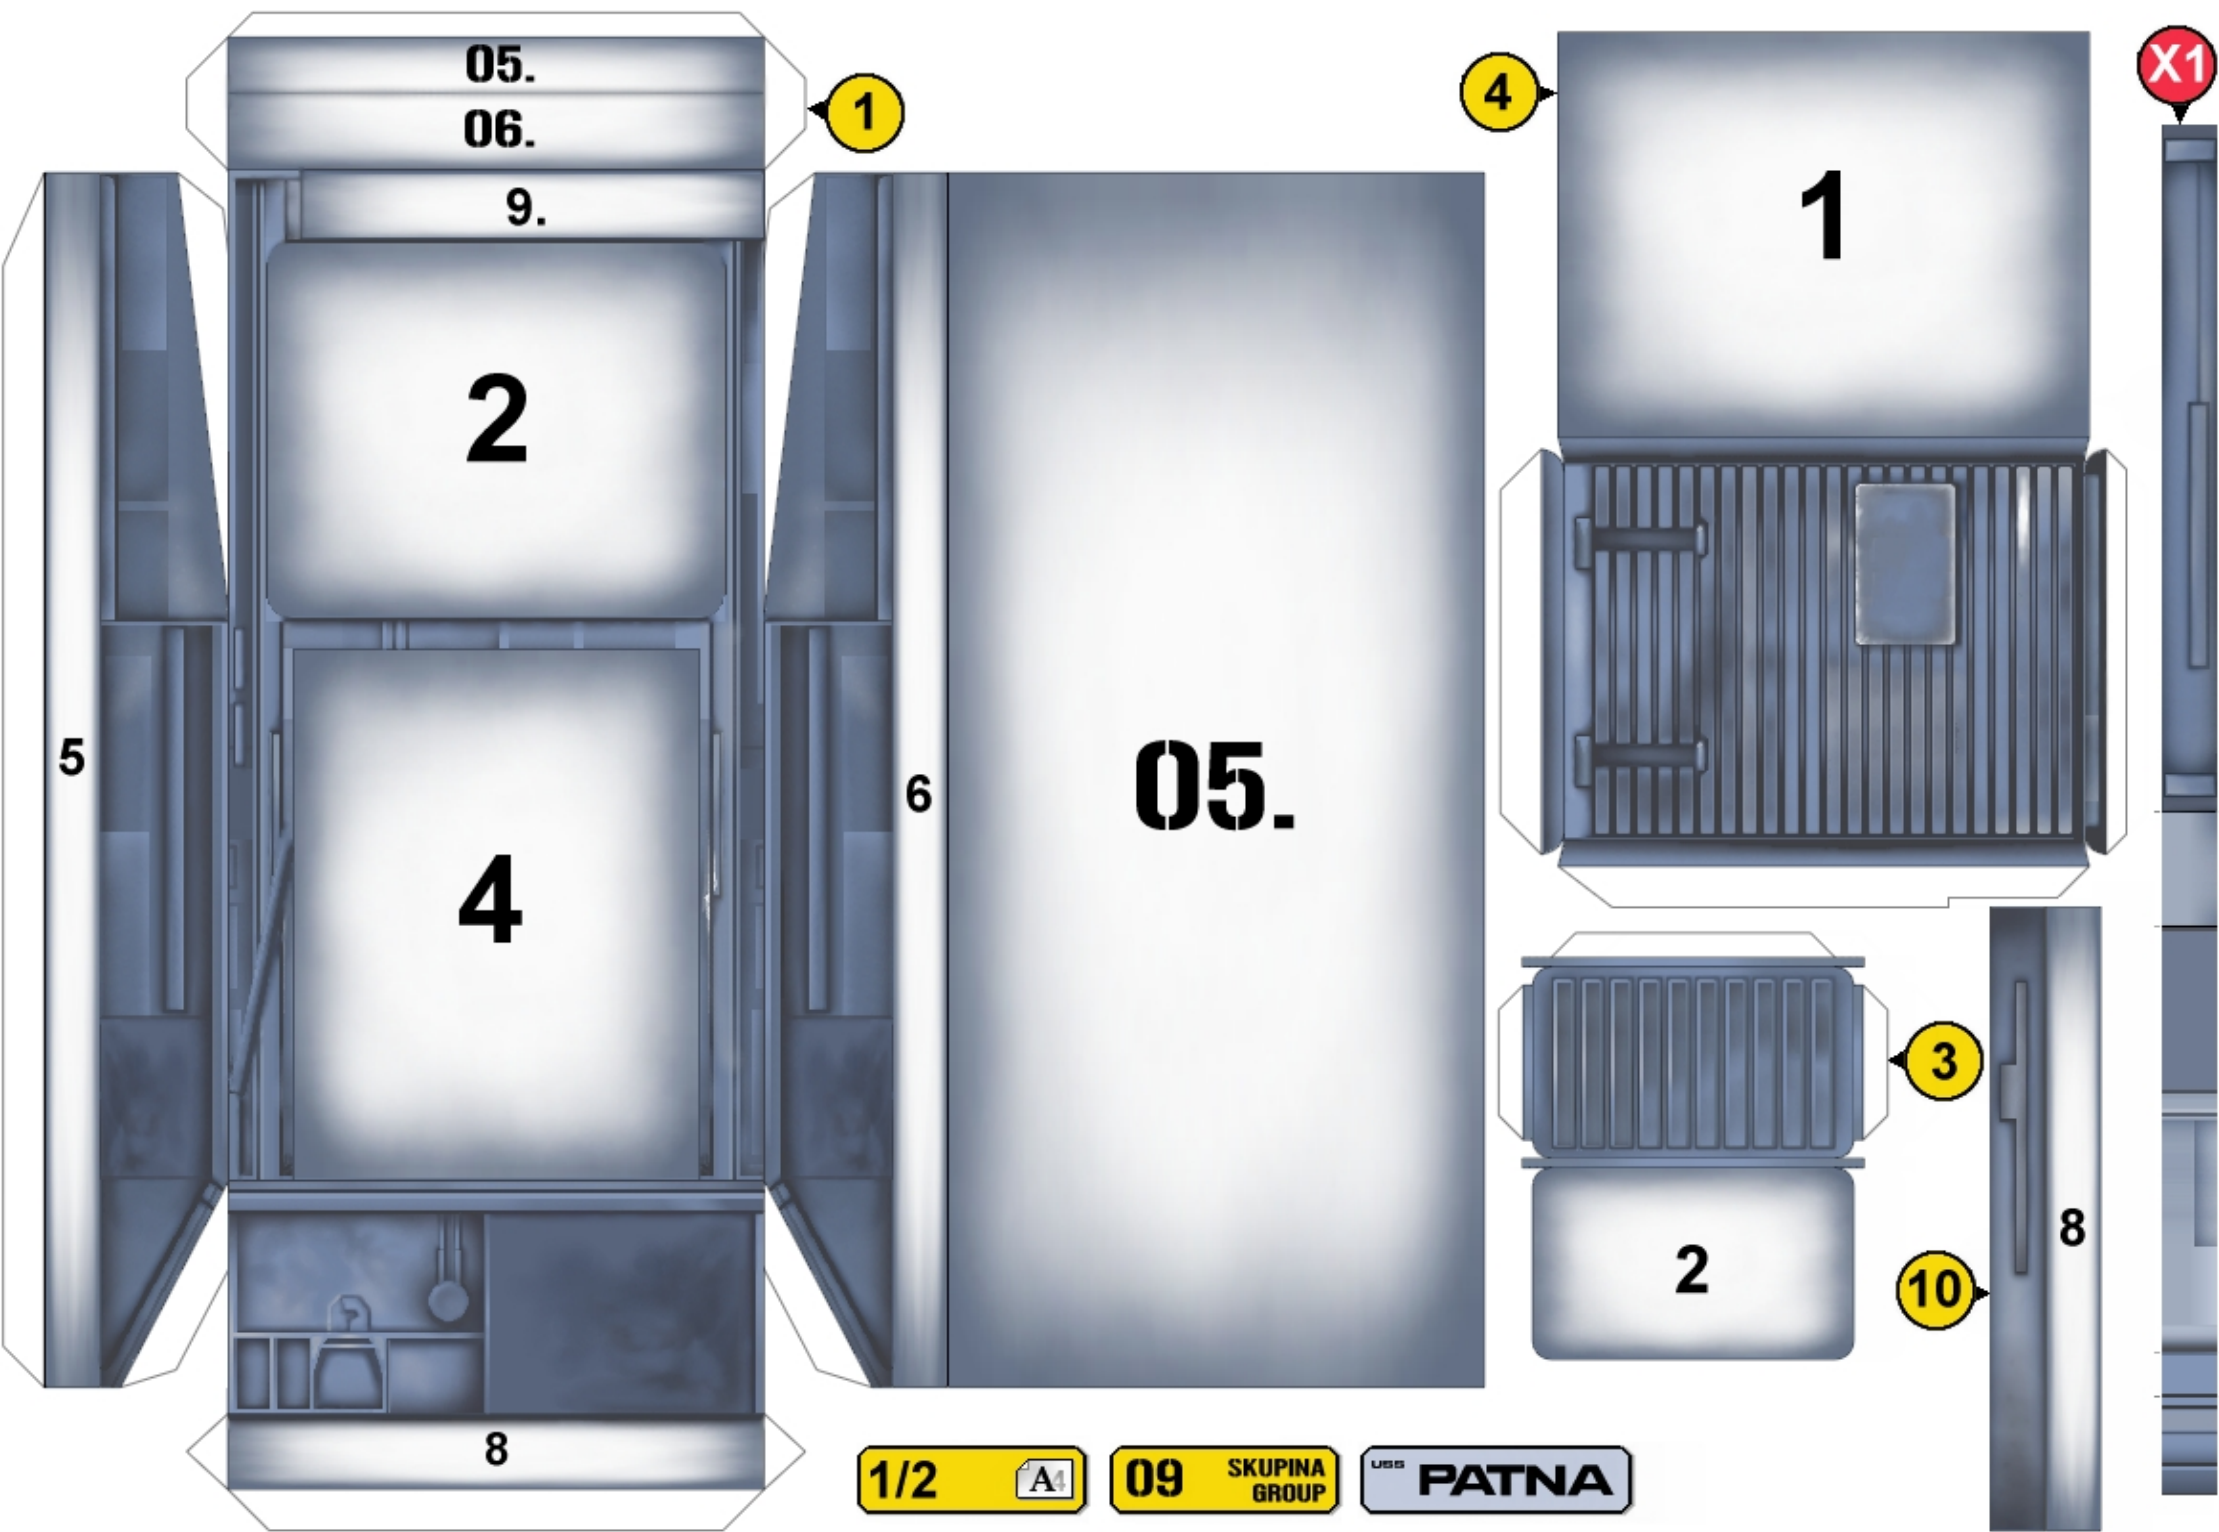

1/2 A1

09 SKUPINA GROUP

USS PATNA