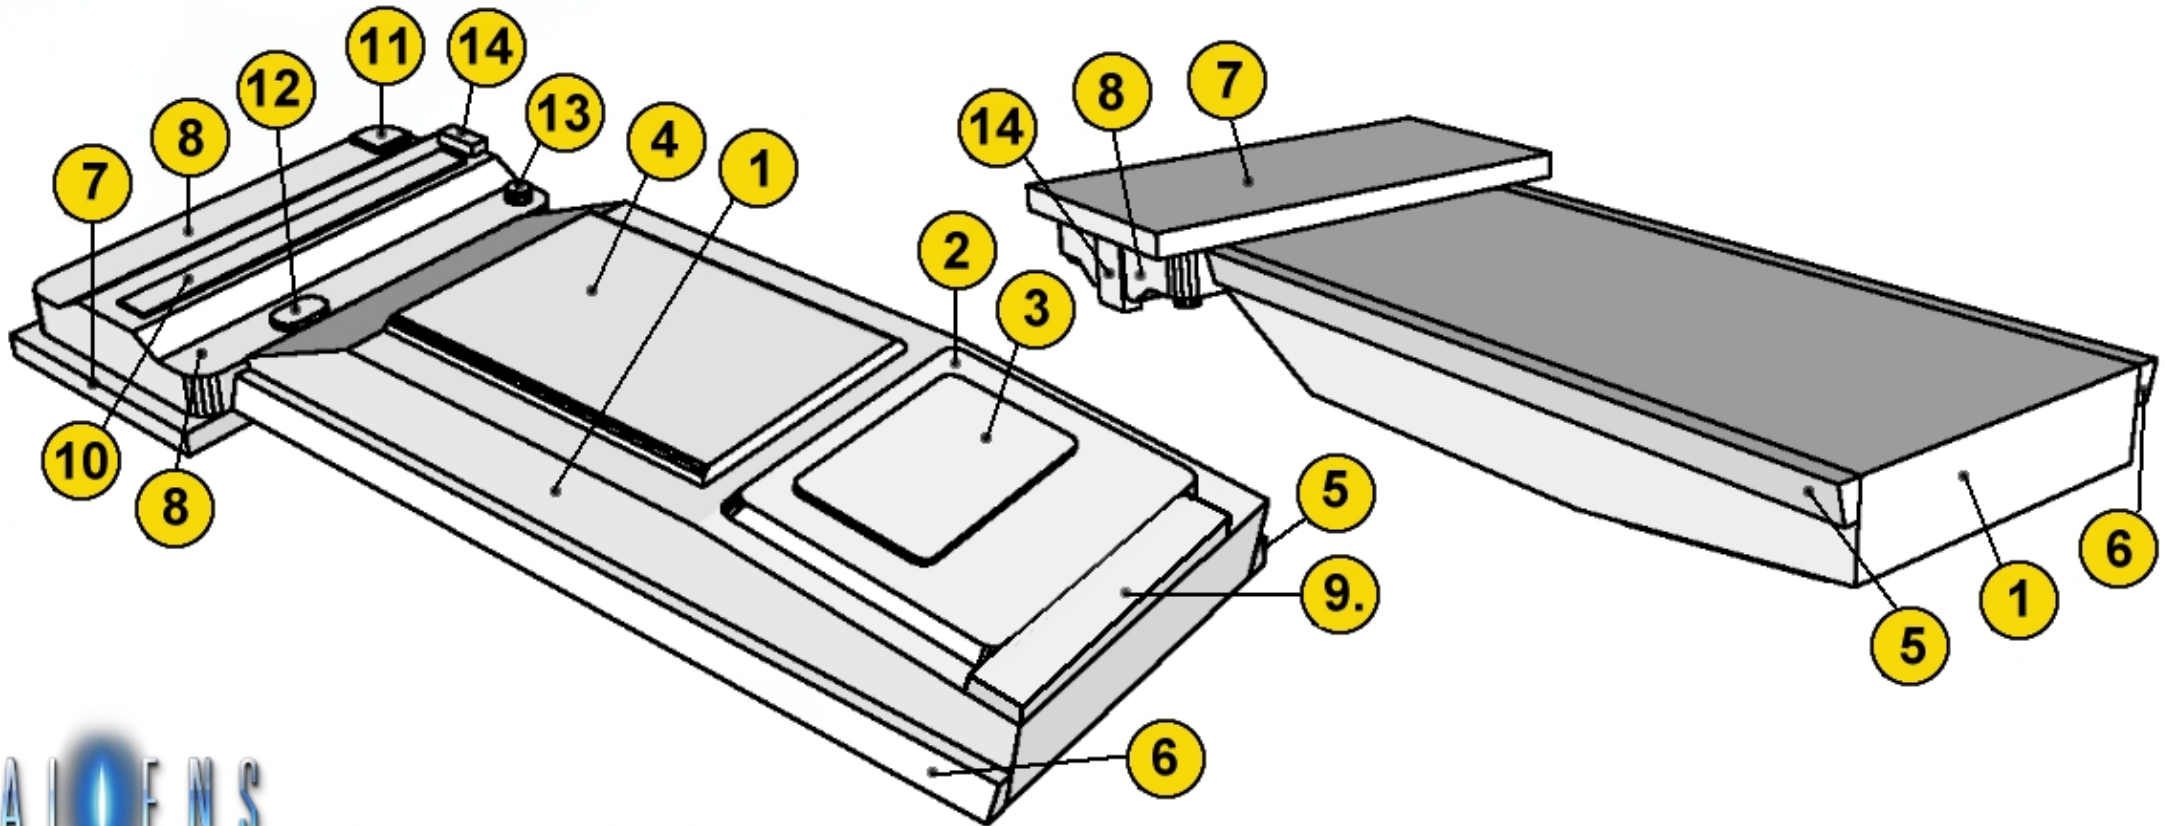

Tato skupina je jednou z 27 skupin tvořících projekt Sulaco™

This group is one of the 27 groups of the USS Sulaco project™

Pozice skupiny dílů na modelu / Group position on the model

Spodní skladiště
Bottom depot

X1

X3

Tyto opravné díly vám pomohou zastříit nepřesnost v papírovém modelu lepeném s chlopněmi.
This correction parts will help you to cover the inaccuration in the papermodel constructed with flaps.