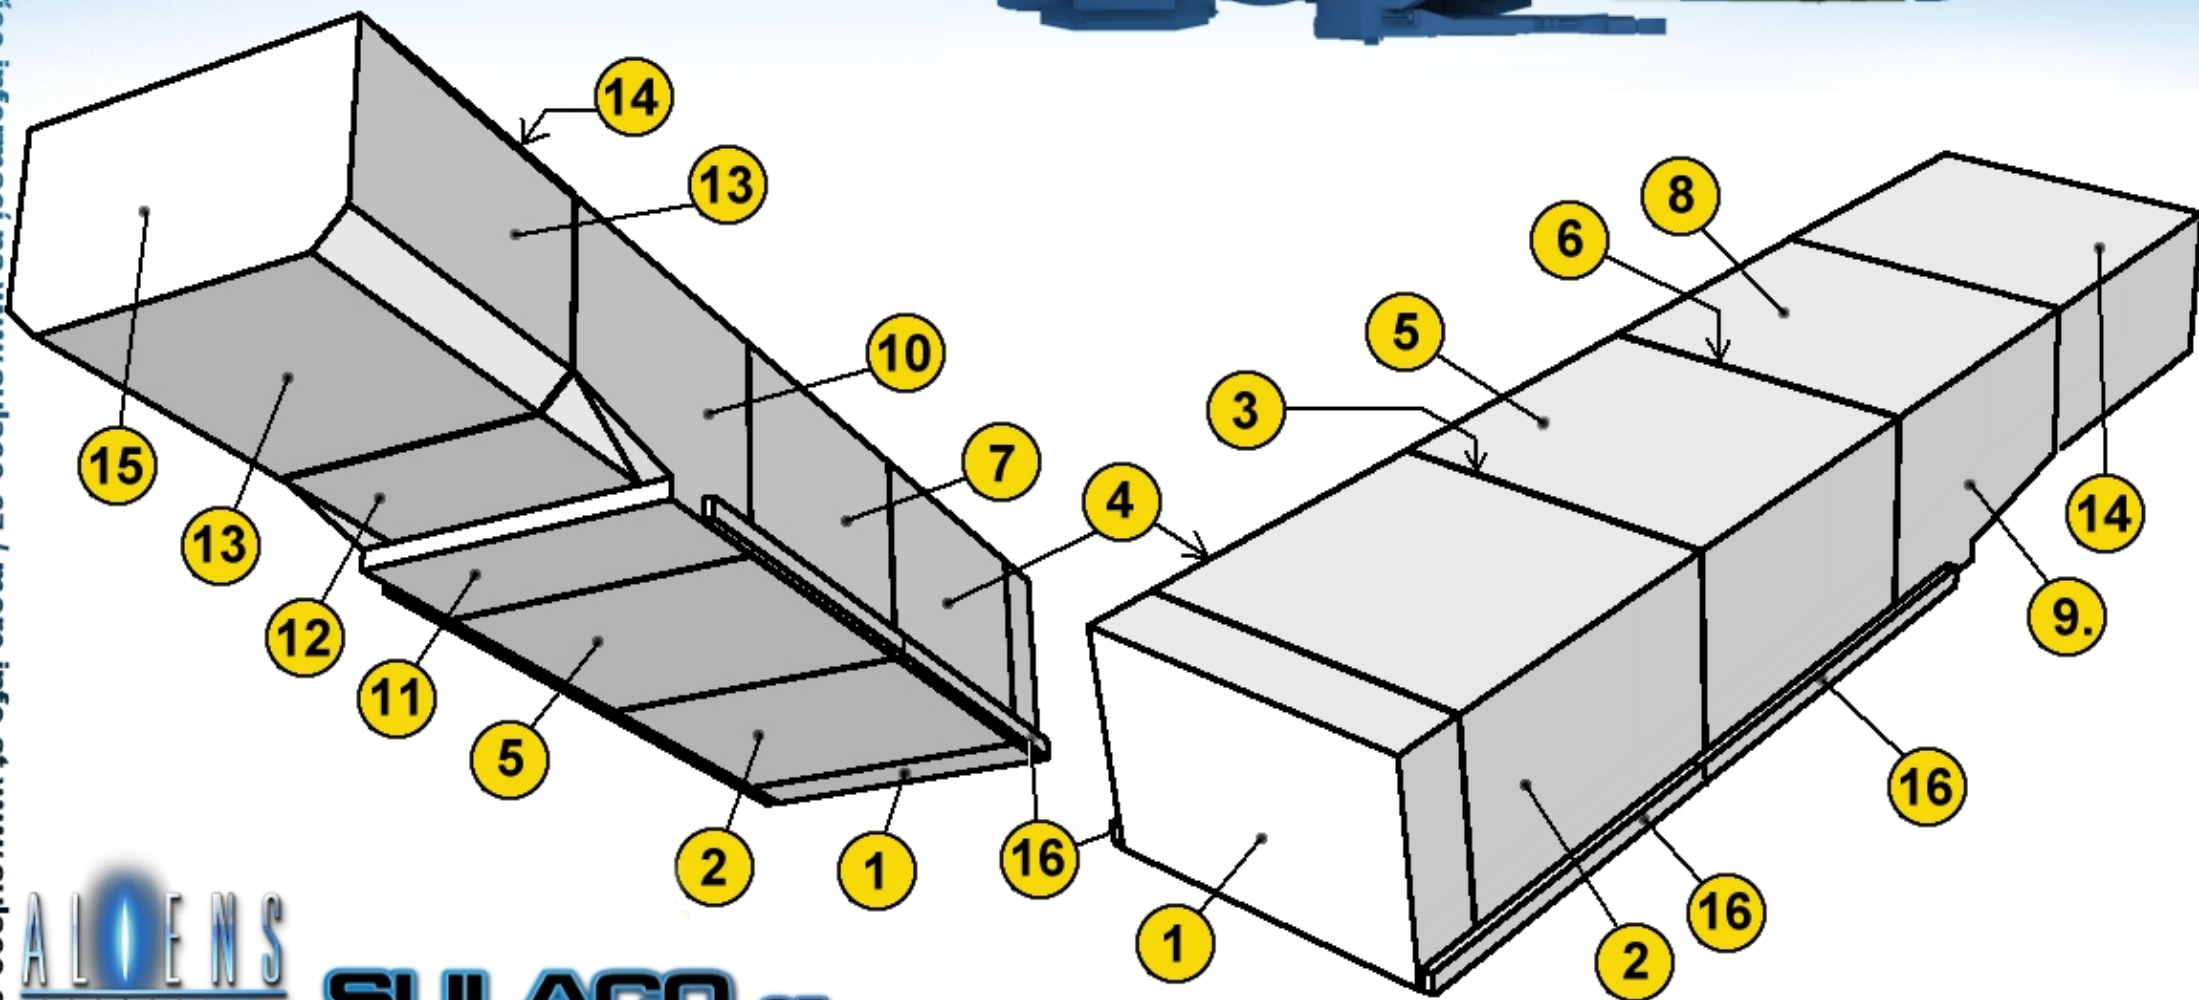

PDF

USS **SULACO 1:430**

created by Jan Růkr © 2009 ~ 2011

www.sulaco.cz

alien99@sulaco.cz

jan.rukr@seznam.cz

Tato skupina je jednou z 27 skupin tvořících projekt Sulaco™

This group is one of the 27 groups of the uss Sulaco project™

Pozice skupiny dílů na modelu / Group position on the model

Hlavní přední středová část Main front body

Více informací na www.sulaco.cz / more info at www.sulaco.cz

ALIENS
PAPER MODEL

SULACO.cz

7

1

1/6 A1