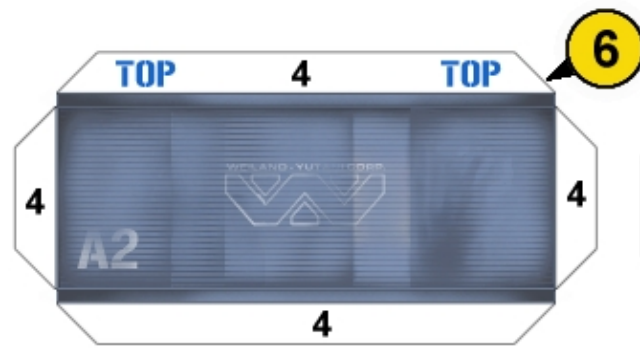

4/6 A1

04 SKUPINA GROUP

USB PATNA