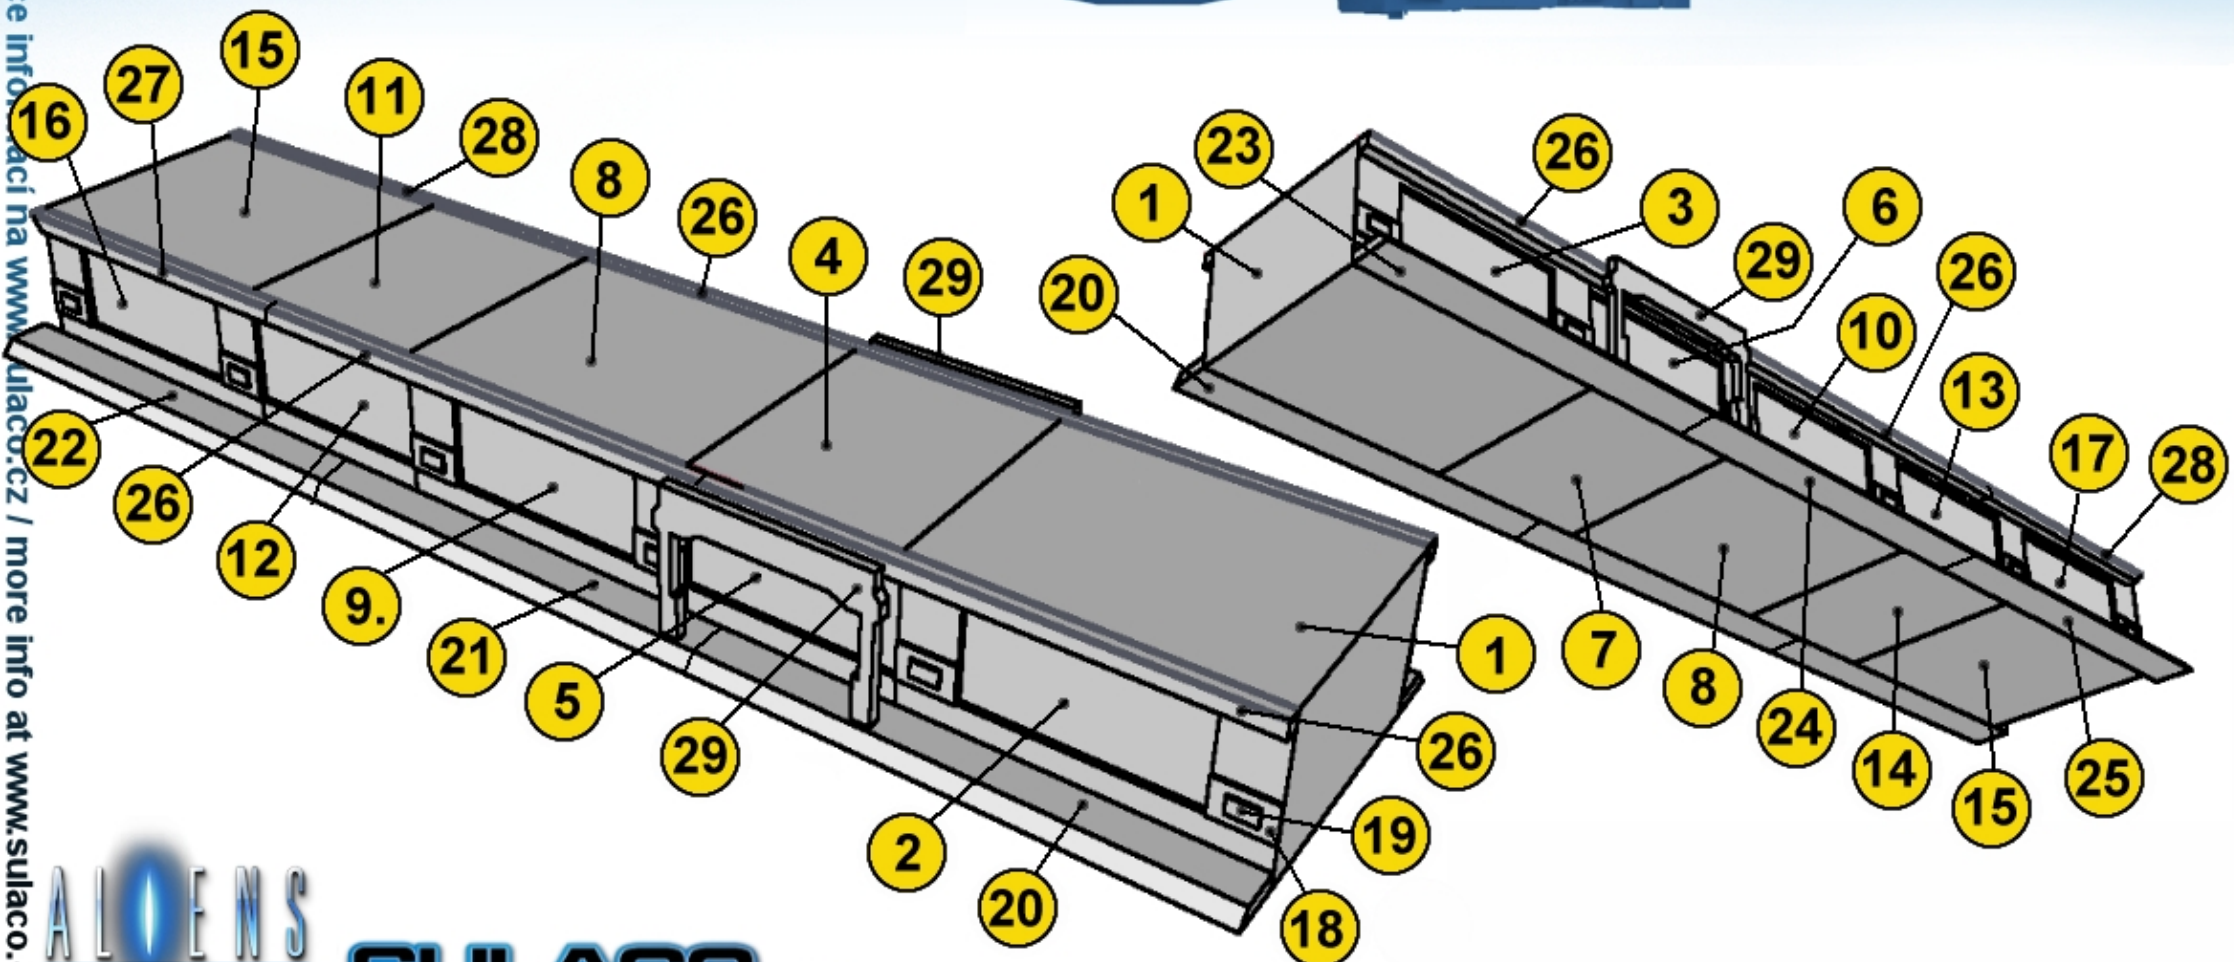

Pozice skupiny dílů na modelu / Group position on the model

SKUPINA DÍLŮ
04
PART GROUP

JRůkr

Hangárová sekce
Hangar section

Více informací na www.sulaco.cz / more info at www.sulaco.cz

ALIENS
PAPER MODEL

SULACO.cz