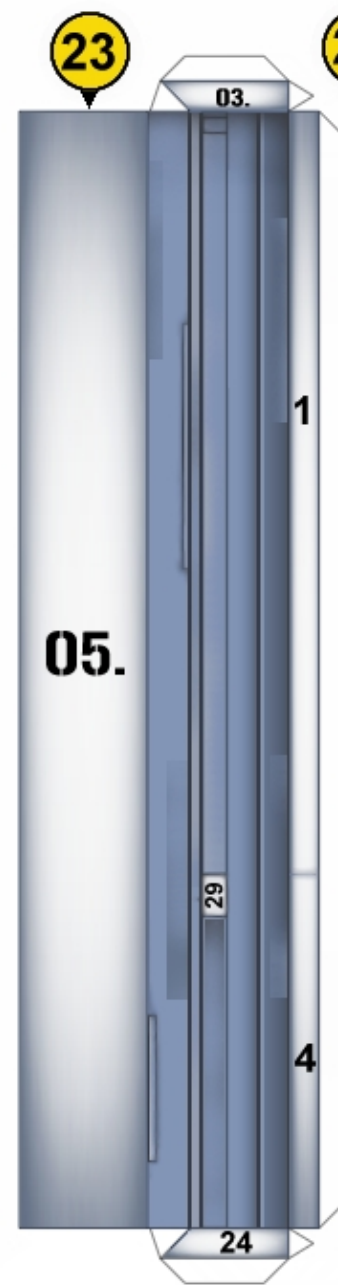

Pozice skupiny dílů na modelu / Group position on the model

SKUPINA DÍLŮ
04
PART GROUP

JRůkr

Hangárová sekce
Hangar section

Více informací na www.sulaco.cz / more info at www.sulaco.cz

ALIENS
PAPER MODEL

SULACO.cz

1/6 A4

04 SKUPINA GROUP

PATNA

2/4 A4

04 SKUPINA GROUP

PATNA

01.

05.

08.

3/6 A4

04 SKUPINA GROUP

USA PATNA

4/6 A1

04 SKUPINA GROUP

USB PATNA

6/6 A