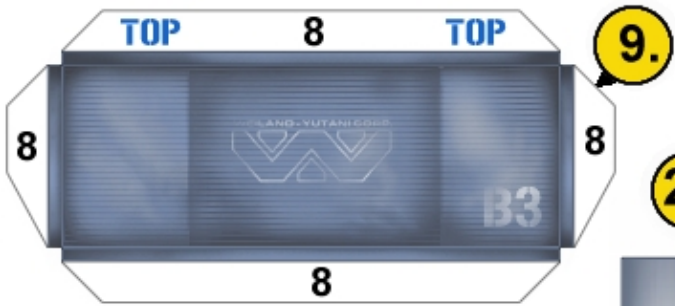

2/4 A4

04 SKUPINA GROUP

PATNA