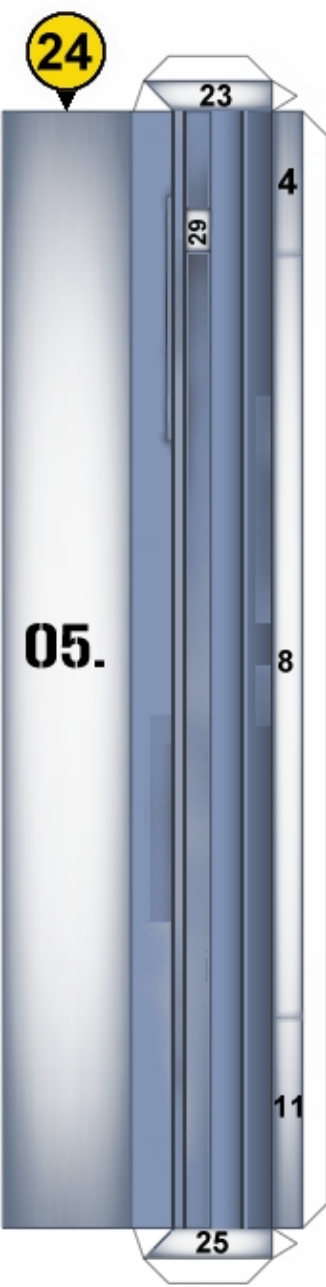

Pozice skupiny dílů na modelu / Group position on the model

SKUPINA DÍLŮ
04
PART GROUP

JRůkr

Hangárová sekce
Hangar section

Více informací na www.sulaco.cz / more info at www.sulaco.cz

ALIENS
PAPER MODEL

SULACO.cz

1/6 A4

04 SKUPINA GROUP

PATNA

2/4 A4

04 SKUPINA GROUP

PATNA

01.

05.

08.

3/6 A4

04 SKUPINA GROUP

USA PATNA

4/6 A1

04 SKUPINA GROUP

USB PATNA

6/6 A