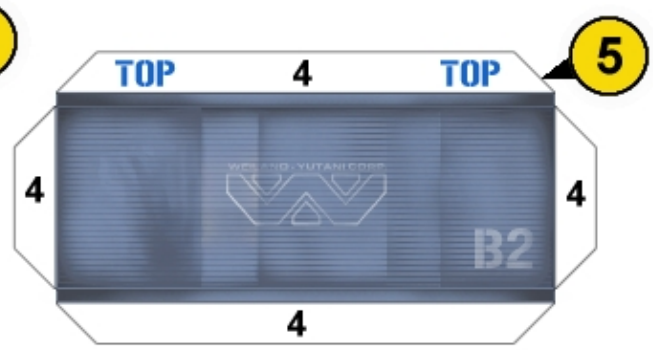

4/6 A1

04 SKUPINA GROUP

USB PATNA