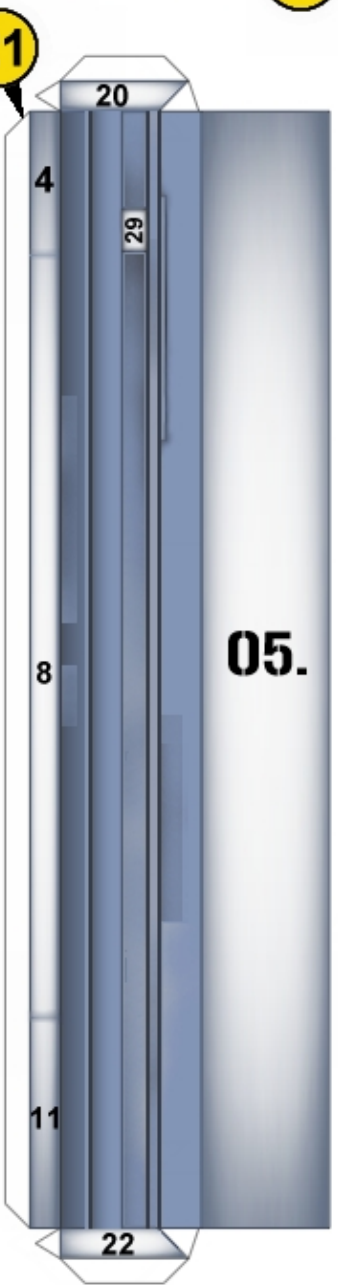

Pozice skupiny dílů na modelu / Group position on the model

SKUPINA DÍLŮ
04
PART GROUP

JRůkr

Hangárová sekce
Hangar section

Více informací na www.sulaco.cz / more info at www.sulaco.cz

ALIENS
PAPER MODEL

SULACO.cz

1/6 A4

04 SKUPINA GROUP

PATNA

2/4 A4

04 SKUPINA GROUP

PATNA

01.

05.

08.

3/6 A4

04 SKUPINA GROUP

USA PATNA

4/6 A1

04 SKUPINA GROUP

USB PATNA

6/6 A