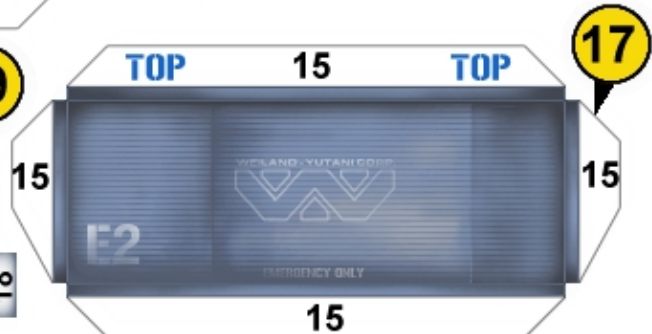

08.

3/6 A4

04 SKUPINA GROUP

USA PATNA