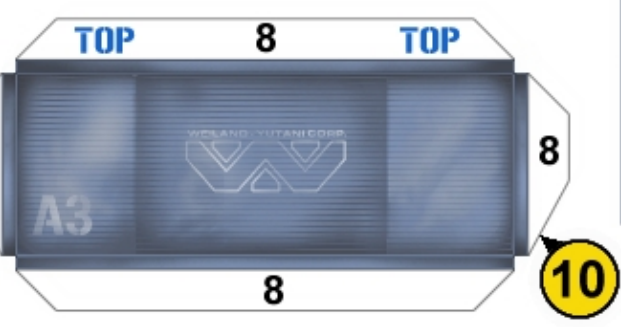

2/4 A4

04 SKUPINA GROUP

PATNA