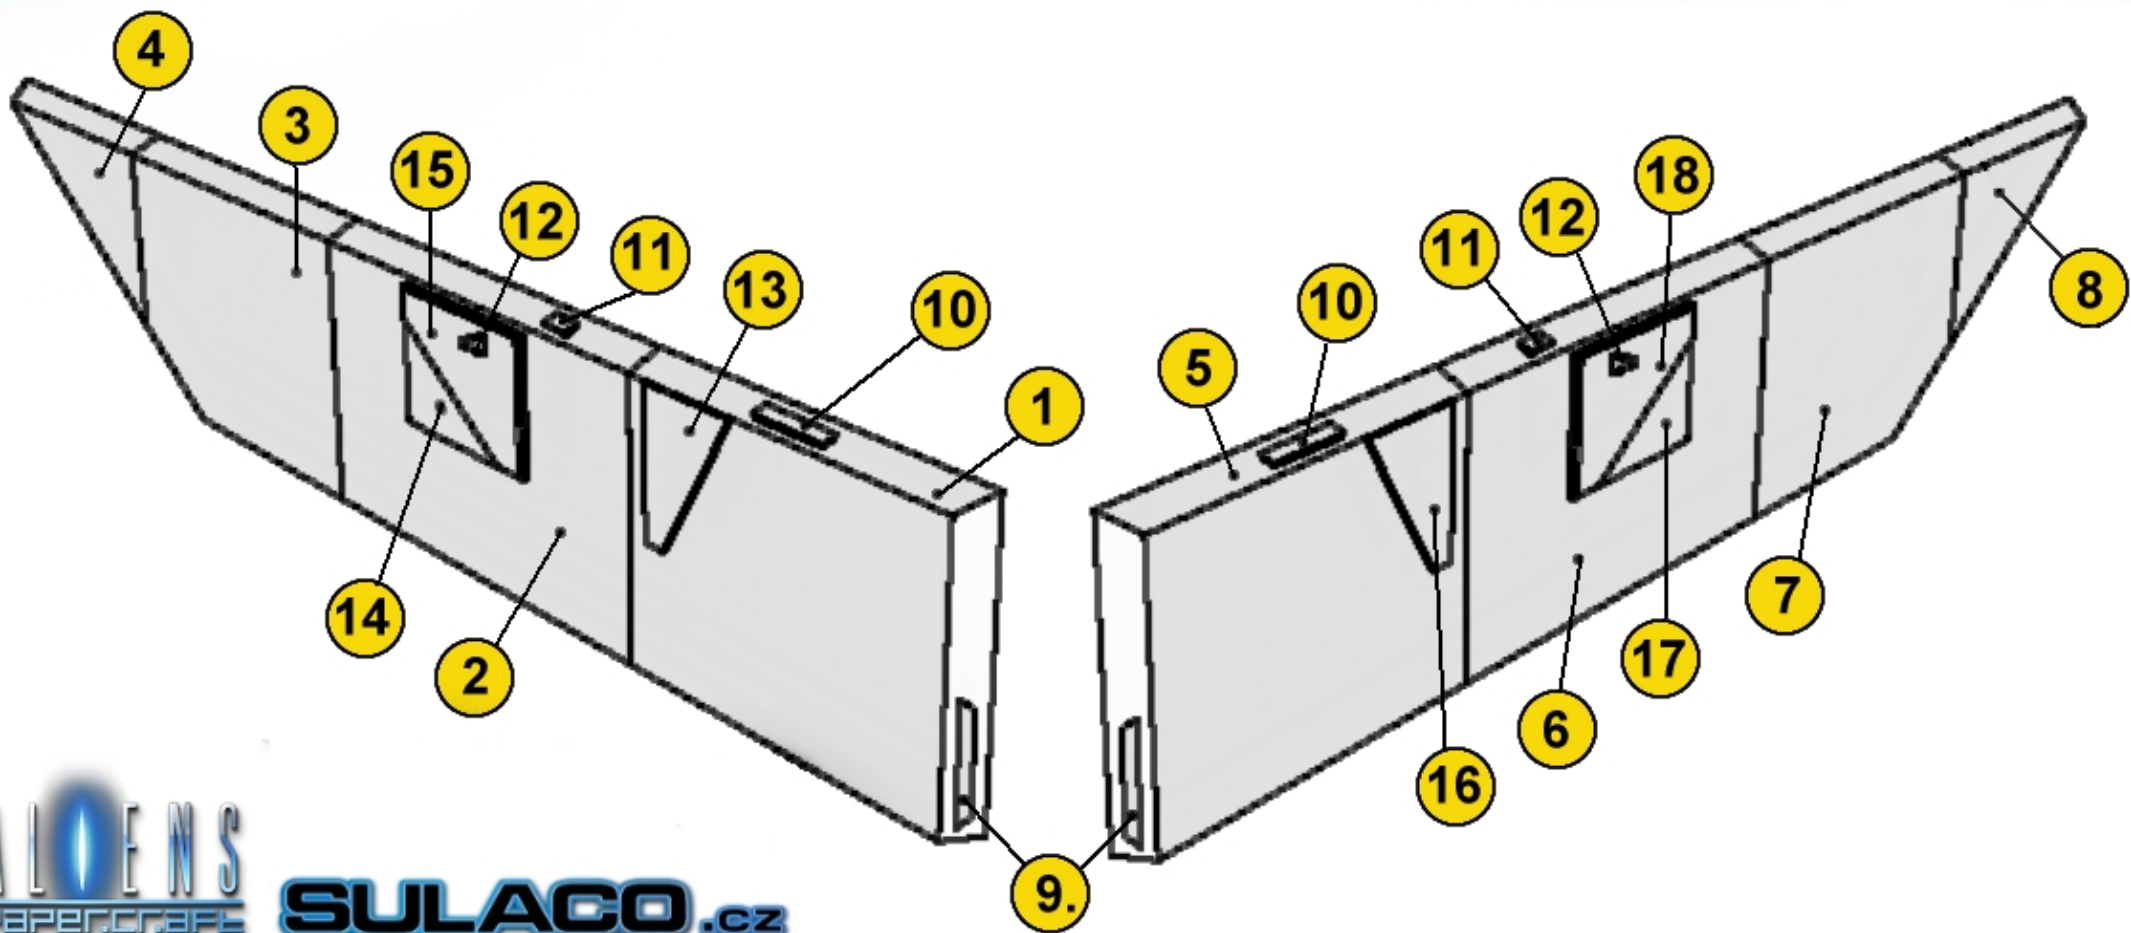

This group is one of the 27 groups of the USS Sulaco project™

Pozice skupiny dílů na modelu / Group position on the model

SKUPINA DÍLŮ  
**02**  
PART GROUP

JRůkr

Boční pláty s logem lodi  
Side plates with ship logo